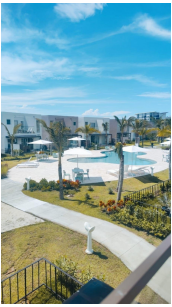

PH TIDES PLAYA CARACOL

\$298,000

Ref: 22442

Descubre la oportunidad de vivir en un hermoso townhouse en una de las zonas más exclusivas de la costa pacífica panameña. En un ambiente tranquilo y seguro, este inmueble es ideal para quienes buscan confort, privacidad y acceso directo a la playa. Esta propiedad viene totalmente amoblada y con línea blanca consta de 2 pisos dentro de 100m², 2 habitaciones una arriba y la otra abajo, 2 baños y 1 estacionamiento. Este townhouse te ofrece una vida de descanso y disfrute, rodeado de naturaleza, y con fácil acceso a restaurantes, tiendas y actividades al aire libre. 161; Haz de este lugar tu nuevo hogar o tu escape de fin de semana! Contáctanos para más detalles y agenda tu visita.

servmor

Telephone: +507 2022121
Email:
info@servmorrealty.com

Gallery

Property Description

Location: Spain

Descubre la oportunidad de vivir en un hermoso townhouse en una de las zonas más exclusivas de la costa pacífica panameña. En un ambiente tranquilo y seguro, este inmueble es ideal para quienes buscan confort, privacidad y acceso directo a la playa. Esta propiedad viene totalmente amoblada y con línea blanca consta de 2 pisos dentro de 100m², 2 habitaciones una arriba y la otra abajo, 2 baños y 1 estacionamiento. Este townhouse te ofrece una vida de descanso y disfrute, rodeado de naturaleza, y con fácil acceso a restaurantes, tiendas y actividades al aire libre. 161; Haz de este lugar tu nuevo hogar o tu escape de fin de semana! Contáctanos para más detalles y agenda tu visita.