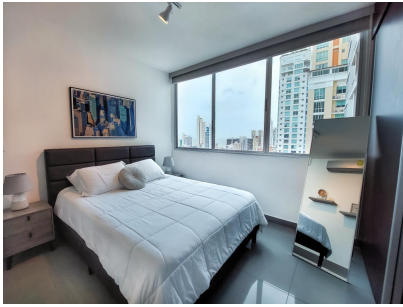

## \$1,450/mth.

Ref: 22427

San Francisco, San Francisco, Panama

Excelente ubicación cerca de Calle 50, el apartamento tiene muy buena distribución, cuenta con 2 recámaras, con closet de pared, 2 baños, cocina abierta, lavandería equipada con sus electrodomésticos, sala comedor con mueble de TV.

# Property Description

**Location:** San Francisco, San Francisco, Panama, Spain

Excelente ubicación cerca de Calle 50, el apartamento tiene muy buena distribución, cuenta con 2 recámaras, con closet de pared, 2 baños, cocina abierta, lavandería equipada con sus electrodomésticos, sala comedor con mueble de TV.