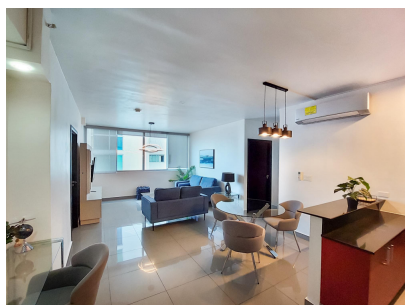

Alquiler de apartamento Amoblado en San Francisco P.H Quartier

\$1,450/mth.

Ref: 22427

San Francisco, San Francisco, Panama

Excelente ubicación cerca de Calle 50, el apartamento tiene muy buena distribución, cuenta con 2 recámaras, con closet de pared, 2 baños, cocina abierta, lavandería equipada con sus electrodomésticos, sala comedor con mueble de TV.

servmor

Telephone: +507 2022121
Email:
info@servmorrealty.com

Gallery

Property Description

Location: San Francisco, San Francisco, Panama, Spain

Excelente ubicación cerca de Calle 50, el apartamento tiene muy buena distribución, cuenta con 2 recámaras, con closet de pared, 2 baños, cocina abierta, lavandería equipada con sus electrodomésticos, sala comedor con mueble de TV.