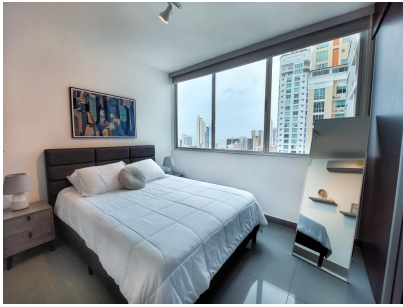

Alquiler de apartamento Amoblado en San Francisco P.H Quartier

\$1,450/mth.

Ref: 22427

San Francisco, San Francisco, Panama

Excelente ubicación cerca de Calle 50, el apartamento tiene muy buena distribución, cuenta con 2 recámaras, con closet de pared, 2 baños, cocina abierta, lavandería equipada con sus electrodomésticos, sala comedor con mueble de TV.

servmor

Telephone: +507 2022121

Email:
info@servmorrealty.com

Gallery

Property Description

Location: San Francisco, San Francisco, Panama, Spain

Excelente ubicación cerca de Calle 50, el apartamento tiene muy buena distribución, cuenta con 2 recámaras, con closet de pared, 2 baños, cocina abierta, lavandería equipada con sus electrodomésticos, sala comedor con mueble de TV.