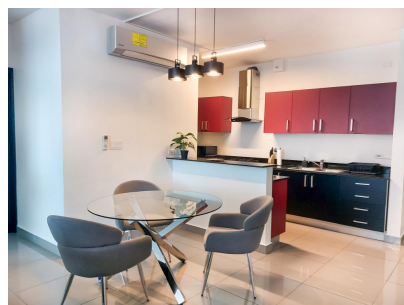

Alquiler de apartamento Amoblado en San Francisco P.H Quartier

\$1,450/mth.

Ref: 22427

San Francisco, San Francisco, Panama

Excelente ubicación cerca de Calle 50, el apartamento tiene muy buena distribución, cuenta con 2 recámaras, con closet de pared, 2 baños, cocina abierta, lavandería equipada con sus electrodomésticos, sala comedor con mueble de TV.

servmor

Telephone: +507 2022121
Email:
info@servmorrealty.com

Gallery

Property Description

Location: San Francisco, San Francisco, Panama, Spain

Excelente ubicación cerca de Calle 50, el apartamento tiene muy buena distribución, cuenta con 2 recámaras, con closet de pared, 2 baños, cocina abierta, lavandería equipada con sus electrodomésticos, sala comedor con mueble de TV.