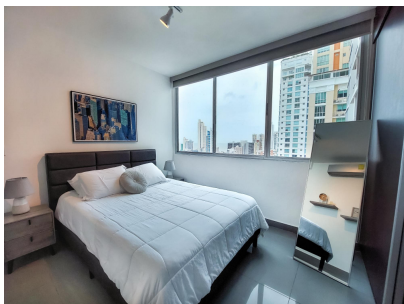

Alquiler de apartamento Amoblado en San Francisco P.H Quartier

\$1,450/mth.

Ref: 22427

San Francisco, San Francisco, Panama

Excelente ubicación cerca de Calle 50, el apartamento tiene muy buena distribución, cuenta con 2 recámaras, con closet de pared, 2 baños, cocina abierta, lavandería equipada con sus electrodomésticos, sala comedor con mueble de TV.

servmor

Telephone: +507 2022121
Email:
info@servmorrealty.com

Gallery

Property Description

Location: San Francisco, San Francisco, Panama, Spain

Excelente ubicación cerca de Calle 50, el apartamento tiene muy buena distribución, cuenta con 2 recámaras, con closet de pared, 2 baños, cocina abierta, lavandería equipada con sus electrodomésticos, sala comedor con mueble de TV.