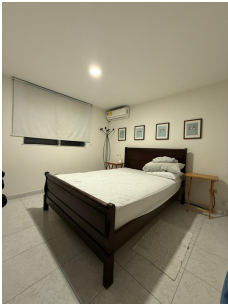

Apartamento Amoblado en Alquiler

\$800/mth.

San Francisco, San Francisco, Panama

Ref: 22426

Apartamento listo para ocupar, acogedor, confortable, con buena ventilación y un pequeño balcón. Muebles de sala en buen estado, camas con colchones, almohadas nuevas, TV en una habitación y en la sala. Adecuado con una mesa de escritorio. Habitaciones con A/A La sala tiene A/A. Cuenta con lavadora y secadora a gas. La cocina tiene pequeña estufa, cafetera, licuadora, ollas. Preferible sin mascota. Piso bajo. Edificio es tranquilo, no tiene área social. Seguridad 24/7 Esta a 300 mts. del Parque Omar, en San Francisco Centro cerca a bancos, supermercado, restaurantes, bares, boutiques, clínicas.

servmor

Telephone: +507 2022121

Email:
info@servmorrealty.com

Gallery

Property Description

Location: San Francisco, San Francisco, Panama, Spain

Apartamento listo para ocupar, acogedor, confortable, con buena ventilación y un pequeño balcón. Muebles de sala en buen estado, camas con colchones, almohadas nuevas, TV en una habitación y en la sala. Adecuado con una mesa de escritorio. Habitaciones con A/A La sala tiene A/A. Cuenta con lavadora y secadora a gas. La cocina tiene pequeña estufa, cafetera, licuadora, ollas. Preferible sin mascota. Piso bajo. Edificio es tranquilo, no tiene área social. Seguridad 24/7 Esta a 300 mts. del Parque Omar, en San Francisco Centro cerca a bancos, supermercado, restaurantes, bares, boutiques, clínicas.