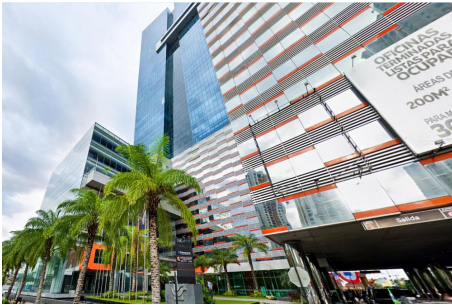

Piso de Oficina con retorno de inversión en Punta Pacífica

\$2,650,000

Ref: 22424

Punta Pacífica, San Francisco, Panama

Oceanía Business Plaza se encuentra en la prestigiosa área de Punta Pacífica, una destacada zona comercial y residencial en la Ciudad de Panamá. Esta ubicación ofrece excelente conectividad vial y acceso a diversas instalaciones recreativas, combinando comodidad y exclusividad en un entorno moderno y bien equipado. Cuenta con 260 estacionamientos de visita

servmor

Telephone: +507 2022121

Email:
info@servmorrealty.com

Gallery

Property Description

Location: Punta Pacifica, San Francisco, Panama, Spain

Oceanía Business Plaza se encuentra en la prestigiosa área de Punta Pacífica, una destacada zona comercial y residencial en la Ciudad de Panamá. Esta ubicación ofrece excelente conectividad vial y acceso a diversas instalaciones recreativas, combinando comodidad y exclusividad en un entorno moderno y bien equipado. Cuenta con 260 estacionamientos de visita