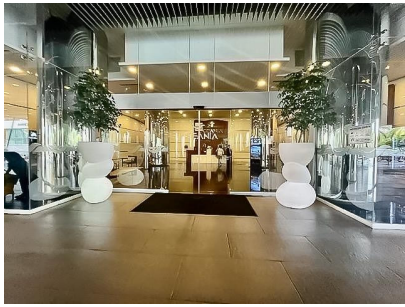

Piso de Oficina con retorno de inversión en Punta Pacífica

\$2,650,000

Ref: 22424

Punta Pacífica, San Francisco, Panama

Oceanía Business Plaza se encuentra en la prestigiosa área de Punta Pacífica, una destacada zona comercial y residencial en la Ciudad de Panamá. Esta ubicación ofrece excelente conectividad vial y acceso a diversas instalaciones recreativas, combinando comodidad y exclusividad en un entorno moderno y bien equipado. Cuenta con 260 estacionamientos de visita

servmor

Telephone: +507 2022121

Email:
info@servmorrealty.com

Gallery

Property Description

Location: Punta Pacifica, San Francisco, Panama, Spain

Oceanía Business Plaza se encuentra en la prestigiosa área de Punta Pacífica, una destacada zona comercial y residencial en la Ciudad de Panamá. Esta ubicación ofrece excelente conectividad vial y acceso a diversas instalaciones recreativas, combinando comodidad y exclusividad en un entorno moderno y bien equipado. Cuenta con 260 estacionamientos de visita