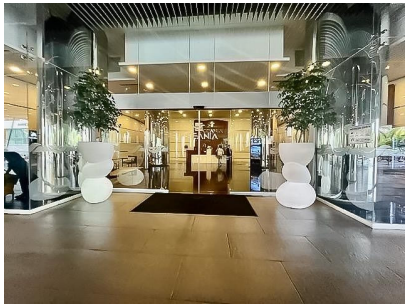

Piso de Oficina con retorno de inversión en Punta Pacífica

\$2,650,000

Ref: 22424

Punta Pacífica, San Francisco, Panama

Oceanía Business Plaza se encuentra en la prestigiosa área de Punta Pacífica, una destacada zona comercial y residencial en la Ciudad de Panamá. Esta ubicación ofrece excelente conectividad vial y acceso a diversas instalaciones recreativas, combinando comodidad y exclusividad en un entorno moderno y bien equipado. Cuenta con 260 estacionamientos de visita

servmor

Telephone: +507 2022121

Email:
info@servmorrealty.com

Gallery

Property Description

Location: Punta Pacífica, San Francisco, Panama, Spain

Oceanía Business Plaza se encuentra en la prestigiosa área de Punta Pacífica, una destacada zona comercial y residencial en la Ciudad de Panamá. Esta ubicación ofrece excelente conectividad vial y acceso a diversas instalaciones recreativas, combinando comodidad y exclusividad en un entorno moderno y bien equipado. Cuenta con 260 estacionamientos de visita