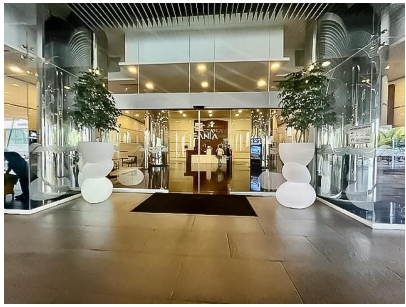

Piso de Oficina con retorno de inversión en Punta Pacífica

\$2,650,000

Ref: 22424

Punta Pacífica, San Francisco, Panama

Oceanía Business Plaza se encuentra en la prestigiosa área de Punta Pacífica, una destacada zona comercial y residencial en la Ciudad de Panamá. Esta ubicación ofrece excelente conectividad vial y acceso a diversas instalaciones recreativas, combinando comodidad y exclusividad en un entorno moderno y bien equipado. Cuenta con 260 estacionamientos de visita

servmor

Telephone: +507 2022121

Email:
info@servmorrealty.com

Gallery

Property Description

Location: Punta Pacifica, San Francisco, Panama, Spain

Oceanía Business Plaza se encuentra en la prestigiosa área de Punta Pacífica, una destacada zona comercial y residencial en la Ciudad de Panamá. Esta ubicación ofrece excelente conectividad vial y acceso a diversas instalaciones recreativas, combinando comodidad y exclusividad en un entorno moderno y bien equipado. Cuenta con 260 estacionamientos de visita