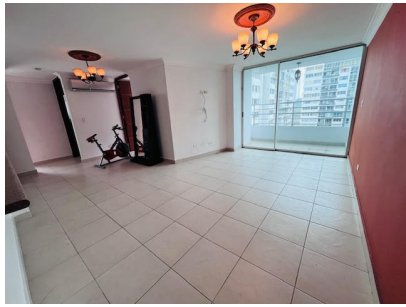

Apartamento en Vía Transistmica a pasos de la estación del metro

\$130,000

Ref: 22228

Pueblo Nuevo, Pueblo Nuevo, Panama

Se vende apartamento en Central Park, Torre Park, en la Vía Transistmica a pasos de la estación del Metro de la 12 de octubre. Apartamento de 89 mts, 3 recamaras, 2 baños, sala-comedor, cocina, área de lavandería, balcón, dos estacionamientos y deposito. Central Park es un complejo cerrado con seguridad.

servmor

Telephone: +507 2022121
Email:
info@servmorrealty.com

Gallery

Property Description

Location: Pueblo Nuevo, Pueblo Nuevo, Panama, Spain

Se vende apartamento en Central Park, Torre Park, en la Vía Transístmica a pasos de la estación del Metro de la 12 de octubre. Apartamento de 89 mts, 3 recamaras, 2 baños, sala-comedor, cocina, área de lavandería, balcón, dos estacionamientos y deposito. Central Park es un complejo cerrado con seguridad.