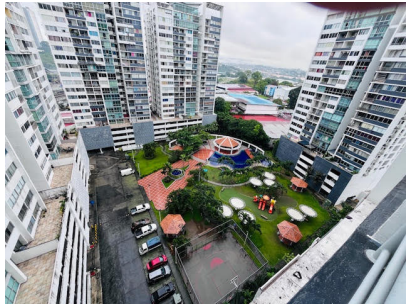

Apartamento en Vía Transistmica a pasos de la estación del metro

\$130,000

Ref: 22228

Pueblo Nuevo, Pueblo Nuevo, Panama

Se vende apartamento en Central Park, Torre Park, en la Vía Transistmica a pasos de la estación del Metro de la 12 de octubre. Apartamento de 89 mts, 3 recamaras, 2 baños, sala-comedor, cocina, área de lavandería, balcón, dos estacionamientos y deposito. Central Park es un complejo cerrado con seguridad.

servmor

Telephone: +507 2022121
Email:
info@servmorrealty.com

Gallery

Property Description

Location: Pueblo Nuevo, Pueblo Nuevo, Panama, Spain

Se vende apartamento en Central Park, Torre Park, en la Vía Transístmica a pasos de la estación del Metro de la 12 de octubre. Apartamento de 89 mts, 3 recamaras, 2 baños, sala-comedor, cocina, área de lavandería, balcón, dos estacionamientos y deposito. Central Park es un complejo cerrado con seguridad.