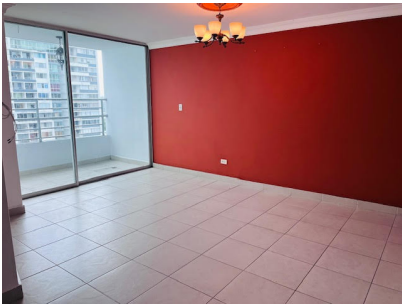

Apartamento en Vía Transistmica a pasos de la estación del metro

\$130,000

Ref: 22228

Pueblo Nuevo, Pueblo Nuevo, Panama

Se vende apartamento en Central Park, Torre Park, en la Vía Transistmica a pasos de la estación del Metro de la 12 de octubre. Apartamento de 89 mts, 3 recamaras, 2 baños, sala-comedor, cocina, área de lavandería, balcón, dos estacionamientos y deposito. Central Park es un complejo cerrado con seguridad.

servmor

Telephone: +507 2022121
Email:
info@servmorrealty.com

Gallery

Property Description

Location: Pueblo Nuevo, Pueblo Nuevo, Panama, Spain

Se vende apartamento en Central Park, Torre Park, en la Vía Transístmica a pasos de la estación del Metro de la 12 de octubre. Apartamento de 89 mts, 3 recamaras, 2 baños, sala-comedor, cocina, área de lavandería, balcón, dos estacionamientos y deposito. Central Park es un complejo cerrado con seguridad.