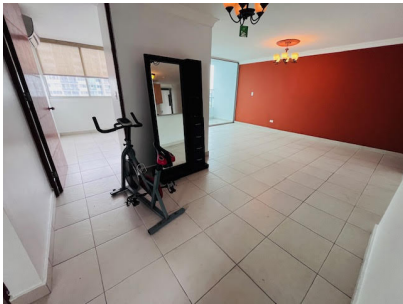

Apartamento en Vía Transistmica a pasos de la estación del metro

\$130,000

Ref: 22228

Pueblo Nuevo, Pueblo Nuevo, Panama

Se vende apartamento en Central Park, Torre Park, en la Vía Transistmica a pasos de la estación del Metro de la 12 de octubre. Apartamento de 89 mts, 3 recamaras, 2 baños, sala-comedor, cocina, área de lavandería, balcón, dos estacionamientos y deposito. Central Park es un complejo cerrado con seguridad.

servmor

Telephone: +507 2022121
Email:
info@servmorrealty.com

Gallery

Property Description

Location: Pueblo Nuevo, Pueblo Nuevo, Panama, Spain

Se vende apartamento en Central Park, Torre Park, en la Vía Transístmica a pasos de la estación del Metro de la 12 de octubre. Apartamento de 89 mts, 3 recamaras, 2 baños, sala-comedor, cocina, área de lavandería, balcón, dos estacionamientos y deposito. Central Park es un complejo cerrado con seguridad.