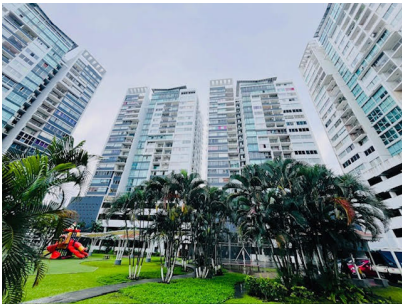

Apartamento en Vía Transistmica a pasos de la estación del metro

\$130,000

Ref: 22228

Pueblo Nuevo, Pueblo Nuevo, Panama

Se vende apartamento en Central Park, Torre Park, en la Vía Transistmica a pasos de la estación del Metro de la 12 de octubre. Apartamento de 89 mts, 3 recamaras, 2 baños, sala-comedor, cocina, área de lavandería, balcón, dos estacionamientos y deposito. Central Park es un complejo cerrado con seguridad.

servmor

Telephone: +507 2022121
Email:
info@servmorrealty.com

Gallery

Property Description

Location: Pueblo Nuevo, Pueblo Nuevo, Panama, Spain

Se vende apartamento en Central Park, Torre Park, en la Vía Transístmica a pasos de la estación del Metro de la 12 de octubre. Apartamento de 89 mts, 3 recamaras, 2 baños, sala-comedor, cocina, área de lavandería, balcón, dos estacionamientos y deposito. Central Park es un complejo cerrado con seguridad.