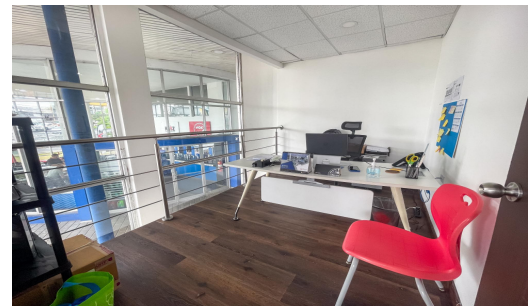

DIMENSIONES DE LA PROPIEDAD

759 m² DE CONSTRUCCIÓN

Alquiler de Local comercial frente a Transístmica

\$10,000/mth.

Ref: 22404

Betania, Betania, Panama

Local comercial con Mezzanine de 112m², área de showroom de 356m² y bodega de 290m². Cuenta con 2 baños arriba y 2 abajo. Tiene 10 estacionamientos

servmor

Telephone: +507 2022121

Email:
info@servmorrealty.com

Gallery

Property Description

Location: Betania, Betania, Panama, Spain

Local comercial con Mezzanine de 112m2, área de showroom de 356m2 y bodega de 290m2. Cuenta con 2 baños arriba y 2 abajo. Tiene 10 estacionamientos