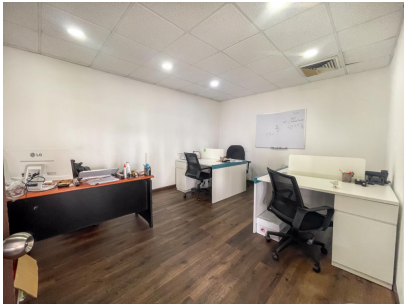

DIMENSIONES DE LA PROPIEDAD

759 m² DE CONSTRUCCIÓN

Alquiler de Local comercial frente a Transístmica

\$10,000/mth.

Ref: 22404

Betania, Betania, Panama

Local comercial con Mezzanine de 112m², área de showroom de 356m² y bodega de 290m². Cuenta con 2 baños arriba y 2 abajo. Tiene 10 estacionamientos

servmor

Telephone: +507 2022121

Email:
info@servmorrealty.com

Gallery

Property Description

Location: Betania, Betania, Panama, Spain

Local comercial con Mezzanine de 112m2, área de showroom de 356m2 y bodega de 290m2. Cuenta con 2 baños arriba y 2 abajo. Tiene 10 estacionamientos