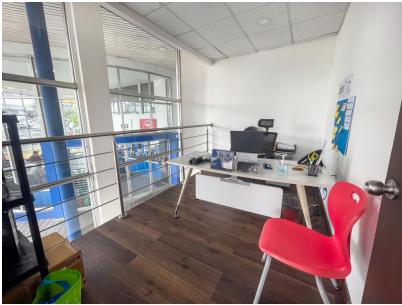

DIMENSIONES DE LA PROPIEDAD

759 m² DE CONSTRUCCIÓN

Alquiler de Local comercial frente a Transístmica

\$10,000/mth.

Ref: 22404

Betania, Betania, Panama

Local comercial con Mezzanine de 112m², área de showroom de 356m² y bodega de 290m². Cuenta con 2 baños arriba y 2 abajo. Tiene 10 estacionamientos

servmor

Telephone: +507 2022121

Email:
info@servmorrealty.com

Gallery

Property Description

Location: Betania, Betania, Panama, Spain

Local comercial con Mezzanine de 112m2, área de showroom de 356m2 y bodega de 290m2. Cuenta con 2 baños arriba y 2 abajo. Tiene 10 estacionamientos