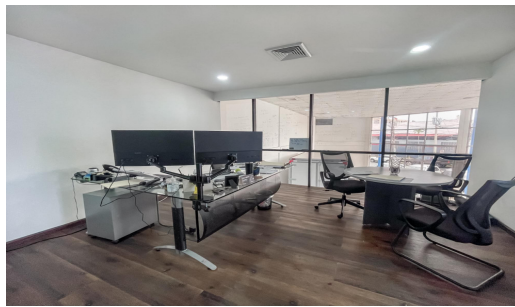

DIMENSIONES DE LA PROPIEDAD

759 m² DE CONSTRUCCIÓN

Alquiler de Local comercial frente a Transístmica

\$10,000/mth.

Ref: 22404

Betania, Betania, Panama

Local comercial con Mezzanine de 112m², área de showroom de 356m² y bodega de 290m². Cuenta con 2 baños arriba y 2 abajo. Tiene 10 estacionamientos

servmor

Telephone: +507 2022121

Email:
info@servmorrealty.com

Gallery

Property Description

Location: Betania, Betania, Panama, Spain

Local comercial con Mezzanine de 112m2, área de showroom de 356m2 y bodega de 290m2. Cuenta con 2 baños arriba y 2 abajo. Tiene 10 estacionamientos