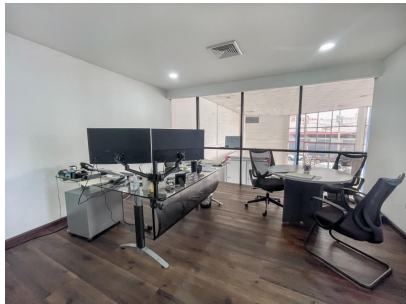

DIMENSIONES DE LA PROPIEDAD

759 m² DE CONSTRUCCIÓN

Alquiler de Local comercial frente a Transístmica

\$10,000/mth.

Ref: 22404

Betania, Betania, Panama

Local comercial con Mezzanine de 112m², área de showroom de 356m² y bodega de 290m². Cuenta con 2 baños arriba y 2 abajo. Tiene 10 estacionamientos

servmor

Telephone: +507 2022121

Email:
info@servmorrealty.com

Gallery

Property Description

Location: Betania, Betania, Panama, Spain

Local comercial con Mezzanine de 112m2, área de showroom de 356m2 y bodega de 290m2. Cuenta con 2 baños arriba y 2 abajo. Tiene 10 estacionamientos