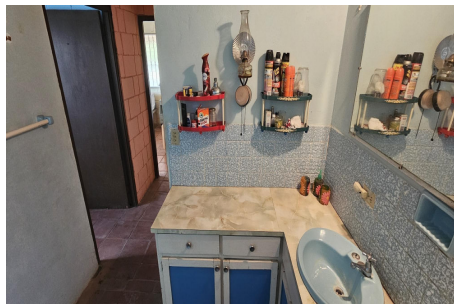

## Casa Punta Chame con 3 recamaras, cerca del mar

**\$129,900**

Ref: 22373

**Punta Chame, Punta Chame, Chame**

Esta propiedad en Punta Chame tiene gran potencial, es una casa con un terreno grande y cuenta con 3 habitaciones, dos banos, cocina, sala comedor, estacionamientos bajo techo para 2 autos, cerca a playa, menos de 3 minutos caminando. El terreno es plano y tiene espacio para futuras ampliaciones. Los pisos son en arcilla y techado con tejalit. Las fundaciones son muy buenas, y la casa tiene grande potencial si quiere remodelarla. Punta Chame es una zona maravillosa a la que acuden muchas personas para practicar actividades acuáticas como surf, kitesurf, jet ski, paddleboarding y muchas más. Ubicada a solo 1 hora y 30 minutos de la Ciudad de Panamá, no pierda la oportunidad de visitar su próxima casa de playa.

# Property Description

**Location:** Punta Chame, Punta Chame, Chame, Spain

Esta propiedad en Punta Chame tiene gran potencial, es una casa con un terreno grande y cuenta con 3 habitaciones, dos banos, cocina, sala comedor, estacionamientos bajo techo para 2 autos, cerca a playa, menos de 3 minutos caminando. El terreno es plano y tiene espacio para futuras ampliaciones. Los pisos son en arcilla y techado con tejalit. Las fundaciones son muy buenas, y la casa tiene grande potencial si quiere remodelarla. Punta Chame es una zona maravillosa a la que acuden muchas personas para practicar actividades acuáticas como surf, kitesurf, jet ski, paddleboarding y muchas más. Ubicada a solo 1 hora y 30 minutos de la Ciudad de Panamá, no pierda la oportunidad de visitar su próxima casa de playa.