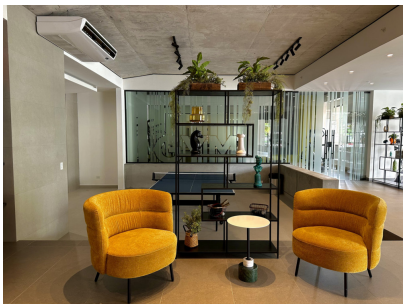

## Apartamento Nuevo para Estrenar en P.H. Lov, San Francisco

**\$210,000**  
**\$1,100/mth.**

San Francisco, San Francisco, Panama

Ref: 21935

Este moderno apartamento de 70 m<sup>2</sup>, ubicado en el exclusivo P.H. Lov, en San Francisco, Panamá, es ideal para quienes buscan confort y conveniencia. Cuenta con 2 recámaras, 2 baños, 1 estacionamiento y está completamente equipado con línea blanca nueva: refrigeradora, estufa empotrada, horno con extractor de humo incorporado, aires acondicionados y centro de lavado. Todos los espacios cuentan con rollers y acabados modernos, listos para estrenar. Además, se encuentra en una ubicación estratégica cerca del centro comercial Multiplaza y otras amenidades, en una de las áreas más cotizadas de la ciudad. ¡Aprovecha esta oportunidad para vivir en un lugar nuevo y céntrico!

# Gallery

# Property Description

**Location:** San Francisco, San Francisco, Panama, Spain

Este moderno apartamento de 70 m<sup>2</sup>, ubicado en el exclusivo P.H. Lov, en San Francisco, Panamá, es ideal para quienes buscan confort y conveniencia. Cuenta con 2 recámaras, 2 baños, 1 estacionamiento y está completamente equipado con línea blanca nueva: refrigeradora, estufa empotrada, horno con extractor de humo incorporado, aires acondicionados y centro de lavado. Todos los espacios cuentan con rollers y acabados modernos, listos para estrenar. Además, se encuentra en una ubicación estratégica cerca del centro comercial Multiplaza y otras amenidades, en una de las áreas más cotizadas de la ciudad. ¡Aprovecha esta oportunidad para vivir en un lugar nuevo y céntrico!