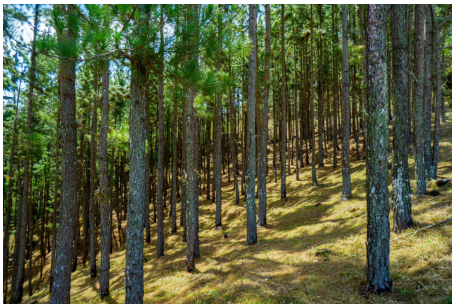

Gallery

Telephone: +507 2022121
Email:
info@servmorrealty.com

servmor