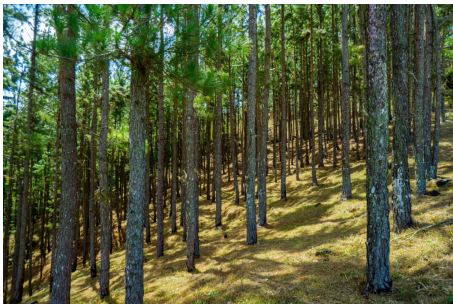

Gallery

Telephone: +507 2022121
Email:
info@servmorrealty.com

servmor