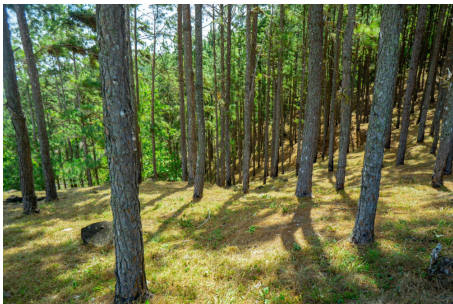

Gallery

Telephone: +507 2022121
Email:
info@servmorrealty.com

servmor