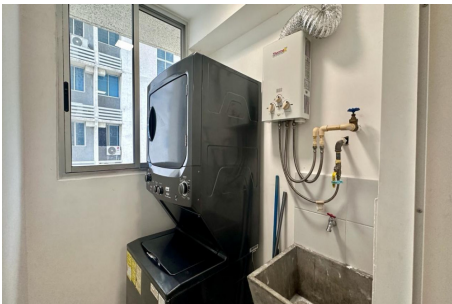

Alquiler de apartamento en el PH Ilo, torre 500

\$700/mth.

Rio Abajo, Rio Abajo, Panama

Ref: 22347

Se renta cómodo y espacioso apartamento en el PH Ilo, el cual cuenta con los siguientes beneficios: 2 recámaras, 1 baño, 56 m2, 1 puesto de estacionamiento, sala, comedor y cocina amplia, amoblado. El apartamento se encuentra disponible a partir del 15 de abril de 2024. El edificio cuenta con: Seguridad las 24 horas del día, garita de seguridad, área social, canchas de fútbol, piscina, parque infantil, salón de reuniones.

servmor

Telephone: +507 2022121
Email:
info@servmorrealty.com

Gallery

Telephone: +507 2022121
Email:
info@servmorrealty.com

servmor

Property Description

Location: Rio Abajo, Rio Abajo, Panama, Spain

Se renta cómodo y espacioso apartamento en el PH Ilo, el cual cuenta con los siguientes beneficios: 2 recámaras, 1 baño, 56 m2, 1 puesto de estacionamiento, sala, comedor y cocina amplia, amoblado. El apartamento se encuentra disponible a partir del 15 de abril de 2024. El edificio cuenta con: Seguridad las 24 horas del día, garita de seguridad, área social, canchas de fútbol, piscina, parque infantil, salón de reuniones.