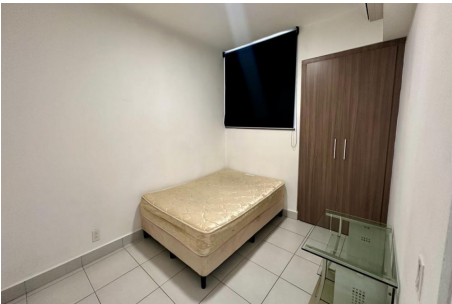

Gallery

Telephone: +507 2022121
Email: info@servmorrealty.com

servmor