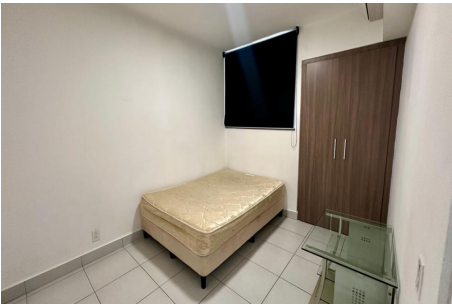

Alquiler de apartamento en el PH Ilo, torre 500

\$700/mth.

Rio Abajo, Rio Abajo, Panama

Ref: 22347

Se renta cómodo y espacioso apartamento en el PH Ilo, el cual cuenta con los siguientes beneficios: 2 recámaras, 1 baño, 56 m2, 1 puesto de estacionamiento, sala, comedor y cocina amplia, amoblado. El apartamento se encuentra disponible a partir del 15 de abril de 2024. El edificio cuenta con: Seguridad las 24 horas del día, garita de seguridad, área social, canchas de fútbol, piscina, parque infantil, salón de reuniones.

servmor

Telephone: +507 2022121
Email:
info@servmorrealty.com

Gallery

Telephone: +507 2022121
Email:
info@servmorrealty.com

servmor

Property Description

Location: Rio Abajo, Rio Abajo, Panama, Spain

Se renta cómodo y espacioso apartamento en el PH Ilo, el cual cuenta con los siguientes beneficios: 2 recámaras, 1 baño, 56 m2, 1 puesto de estacionamiento, sala, comedor y cocina amplia, amoblado. El apartamento se encuentra disponible a partir del 15 de abril de 2024. El edificio cuenta con: Seguridad las 24 horas del día, garita de seguridad, área social, canchas de fútbol, piscina, parque infantil, salón de reuniones.

servmor

Telephone: +507 2022121

Email:

info@servmorrealty.com

Additional Info

Rentar	Beds: 2	Baths: 1
Type: Apartment	Area: 56 sq m	Recámaras: 2
Baños: 1	Piscina	Baños de visita: 0
Estacionamientos: 1	Salón de Fiestas	Nivel De Estacionami:
Mantenimiento: 0	00	Gimnasio
Balcón	Area de Juegos	Tipo De Aire Acondicionado
Jardín	Línea Blanca	Elevador
Amoblado	Tipo Agua	Zonificación
Mantenimiento Incluye	Internal Area : 56 sq m	