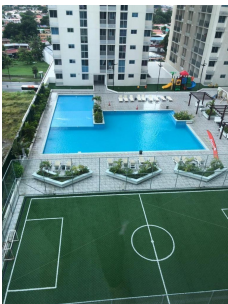

Gallery

Telephone: +507 2022121
Email: info@servmorrealty.com

servmor