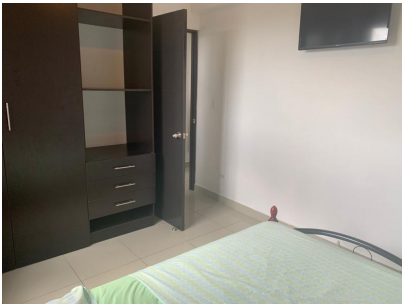

Venta de apartamento en PH Centennial, Panamá

\$98,500

Ref: 22337

Parque Lefevre, Parque Lefevre, Panama

Acogedor apartamento zona céntrica de Panamá. PH Centennial se encuentra ubicado en esquina Avenida 2B Sur con calle 105 este Parque Lefevre, con fácil acceso desde Vía España, Ave, Santa Elena y Ave Cincuentenario. El apartamento tiene 62.69m², una cómoda sala comedor, 2 habitaciones, 1 baño, zona de cocina y lavandería. Tiene 1 puesto de estacionamiento independientes. El edificio posee un salón de eventos para fiestas y reuniones. Cuenta con vigilancia las 24 horas del día. El edificio cuenta con: Lobby, garita de seguridad, estacionamiento de visitas, elevadores, planta eléctrica de respaldo, tanque de reserva, salón de reuniones.

servmor

Telephone: +507 2022121
Email:
info@servmorrealty.com

Gallery

Property Description

Location: Parque Lefevre, Parque Lefevre, Panama, Spain

Acogedor apartamento zona céntrica de Panamá. PH Centennial se encuentra ubicado en esquina Avenida 2B Sur con calle 105 este Parque Lefevre, con fácil acceso desde Vía España, Ave, Santa Elena y Ave Cincuentenario. El apartamento tiene 62.69m², una cómoda sala comedor, 2 habitaciones, 1 baño, zona de cocina y lavandería. Tiene 1 puesto de estacionamiento independientes. El edificio posee un salón de eventos para fiestas y reuniones. Cuenta con vigilancia las 24 horas del día. El edificio cuenta con: Lobby, garita de seguridad, estacionamiento de visitas, elevadores, planta eléctrica de respaldo, tanque de reserva, salón de reuniones.