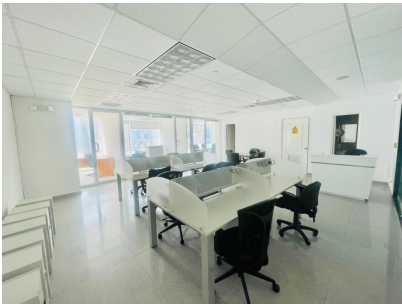

Mejor precio de mercado - Oficina en Torre Global

\$178,000

Ref: 22335

San Francisco, San Francisco, Panama

161;Oportunidad única en Torre Global con el mejor precio del mercado! Venta de oficina lista para ocupar en el prestigioso edificio corporativo Torre Global, ubicado en calle 50, con una superficie de 95m178,, esta oficina es ideal para tu empresa o inversión, ofreciendo espacios modernos y funcionales: Recepción, 2 oficinas cerradas, Sala de reuniones, Área de Open Space, 1 baño, 2 puestos de estacionamientos, Aire acondicionado central, Acceso exclusivo a la terraza del edificio. Rodeado de bancos, restaurantes, cafés y comercios. Además, cuenta con estacionamientos para visitas y seguridad. Su ubicación es privilegiada, con fácil acceso al Corredor Sur y al centro de la ciudad.

servvmor

Telephone: +507 2022121

Email:

info@servvmorrealty.com

Gallery

Property Description

Location: San Francisco, San Francisco, Panama, Spain

161;Oportunidad única en Torre Global con el mejor precio del mercado! Venta de oficina lista para ocupar en el prestigioso edificio corporativo Torre Global, ubicado en calle 50, con una superficie de 95m178;, esta oficina es ideal para tu empresa o inversión, ofreciendo espacios modernos y funcionales: Recepción, 2 oficinas cerradas, Sala de reuniones, Área de Open Space, 1 baño, 2 puestos de estacionamientos, Aire acondicionado central, Acceso exclusivo a la terraza del edificio. Rodeado de bancos, restaurantes, cafés y comercios. Además, cuenta con estacionamientos para visitas y seguridad. Su ubicación es privilegiada, con fácil acceso al Corredor Sur y al centro de la ciudad.