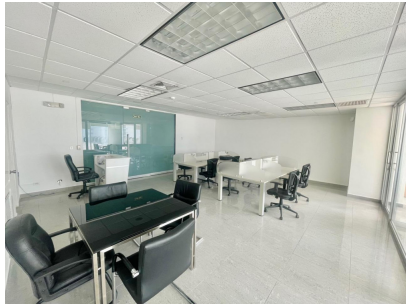

# \$178,000

Ref: 22335

**San Francisco, San Francisco, Panama**

161;Oportunidad única en Torre Global con el mejor precio del mercado! Venta de oficina lista para ocupar en el prestigioso edificio corporativo Torre Global, ubicado en calle 50, con una superficie de 95m178,, esta oficina es ideal para tu empresa o inversión, ofreciendo espacios modernos y funcionales: Recepción, 2 oficinas cerradas, Sala de reuniones, Área de Open Space, 1 baño, 2 puestos de estacionamientos, Aire acondicionado central, Acceso exclusivo a la terraza del edificio. Rodeado de bancos, restaurantes, cafés y comercios. Además, cuenta con estacionamientos para visitas y seguridad. Su ubicación es privilegiada, con fácil acceso al Corredor Sur y al centro de la ciudad.

# Gallery