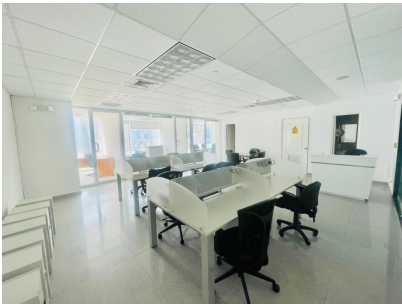

Mejor precio de mercado - Oficina en Torre Global

\$178,000

Ref: 22335

San Francisco, San Francisco, Panama

161;Oportunidad única en Torre Global con el mejor precio del mercado! Venta de oficina lista para ocupar en el prestigioso edificio corporativo Torre Global, ubicado en calle 50, con una superficie de 95m178,, esta oficina es ideal para tu empresa o inversión, ofreciendo espacios modernos y funcionales: Recepción, 2 oficinas cerradas, Sala de reuniones, Área de Open Space, 1 baño, 2 puestos de estacionamientos, Aire acondicionado central, Acceso exclusivo a la terraza del edificio. Rodeado de bancos, restaurantes, cafés y comercios. Además, cuenta con estacionamientos para visitas y seguridad. Su ubicación es privilegiada, con fácil acceso al Corredor Sur y al centro de la ciudad.

servvmor

Telephone: +507 2022121

Email:

info@servvmorrealtv.com

Gallery

Property Description

Location: San Francisco, San Francisco, Panama, Spain

161;Oportunidad única en Torre Global con el mejor precio del mercado! Venta de oficina lista para ocupar en el prestigioso edificio corporativo Torre Global, ubicado en calle 50, con una superficie de 95m178;, esta oficina es ideal para tu empresa o inversión, ofreciendo espacios modernos y funcionales: Recepción, 2 oficinas cerradas, Sala de reuniones, Área de Open Space, 1 baño, 2 puestos de estacionamientos, Aire acondicionado central, Acceso exclusivo a la terraza del edificio. Rodeado de bancos, restaurantes, cafés y comercios. Además, cuenta con estacionamientos para visitas y seguridad. Su ubicación es privilegiada, con fácil acceso al Corredor Sur y al centro de la ciudad.