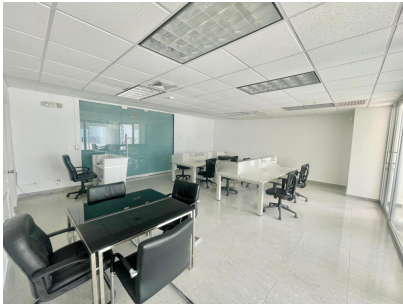

Mejor precio de mercado - Oficina en Torre Global

\$178,000

Ref: 22335

San Francisco, San Francisco, Panama

¡Oportunidad única en Torre Global con el mejor precio del mercado! Venta de oficina lista para ocupar en el prestigioso edificio corporativo Torre Global, ubicado en calle 50, con una superficie de 95m², esta oficina es ideal para tu empresa o inversión, ofreciendo espacios modernos y funcionales: Recepción, 2 oficinas cerradas, Sala de reuniones, Área de Open Space, 1 baño, 2 puestos de estacionamientos, Aire acondicionado central, Acceso exclusivo a la terraza del edificio. Rodeado de bancos, restaurantes, cafés y comercios. Además, cuenta con estacionamientos para visitas y seguridad. Su ubicación es privilegiada, con fácil acceso al Corredor Sur y al centro de la ciudad.

servvmor

Telephone: +507 2022121

Email:
info@servvmorrealty.com

Gallery

Property Description

Location: San Francisco, San Francisco, Panama, Spain

¡Oportunidad única en Torre Global con el mejor precio del mercado! Venta de oficina lista para ocupar en el prestigioso edificio corporativo Torre Global, ubicado en calle 50, con una superficie de 95m², esta oficina es ideal para tu empresa o inversión, ofreciendo espacios modernos y funcionales: Recepción, 2 oficinas cerradas, Sala de reuniones, Área de Open Space, 1 baño, 2 puestos de estacionamientos, Aire acondicionado central, Acceso exclusivo a la terraza del edificio. Rodeado de bancos, restaurantes, cafés y comercios. Además, cuenta con estacionamientos para visitas y seguridad. Su ubicación es privilegiada, con fácil acceso al Corredor Sur y al centro de la ciudad.