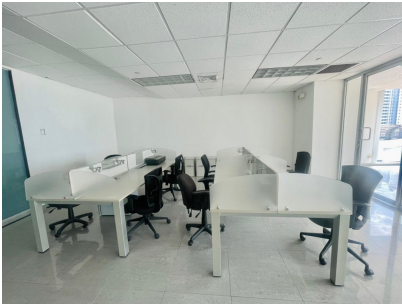

# \$178,000

Ref: 22335

**San Francisco, San Francisco, Panama**

161;Oportunidad única en Torre Global con el mejor precio del mercado! Venta de oficina lista para ocupar en el prestigioso edificio corporativo Torre Global, ubicado en calle 50, con una superficie de 95m178,, esta oficina es ideal para tu empresa o inversión, ofreciendo espacios modernos y funcionales: Recepción, 2 oficinas cerradas, Sala de reuniones, Área de Open Space, 1 baño, 2 puestos de estacionamientos, Aire acondicionado central, Acceso exclusivo a la terraza del edificio. Rodeado de bancos, restaurantes, cafés y comercios. Además, cuenta con estacionamientos para visitas y seguridad. Su ubicación es privilegiada, con fácil acceso al Corredor Sur y al centro de la ciudad.