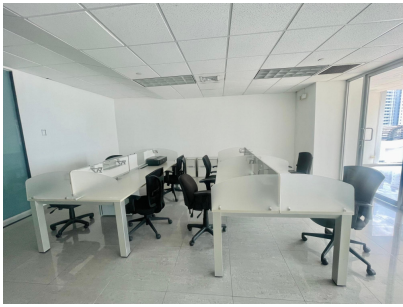

Mejor precio de mercado - Oficina en Torre Global

\$178,000

Ref: 22335

San Francisco, San Francisco, Panama

¡Oportunidad única en Torre Global con el mejor precio del mercado! Venta de oficina lista para ocupar en el prestigioso edificio corporativo Torre Global, ubicado en calle 50, con una superficie de 95m², esta oficina es ideal para tu empresa o inversión, ofreciendo espacios modernos y funcionales: Recepción, 2 oficinas cerradas, Sala de reuniones, Área de Open Space, 1 baño, 2 puestos de estacionamientos, Aire acondicionado central, Acceso exclusivo a la terraza del edificio. Rodeado de bancos, restaurantes, cafés y comercios. Además, cuenta con estacionamientos para visitas y seguridad. Su ubicación es privilegiada, con fácil acceso al Corredor Sur y al centro de la ciudad.

servvmor

Telephone: +507 2022121

Email:
info@servvmorrealty.com

Gallery

Property Description

Location: San Francisco, San Francisco, Panama, Spain

¡Oportunidad única en Torre Global con el mejor precio del mercado! Venta de oficina lista para ocupar en el prestigioso edificio corporativo Torre Global, ubicado en calle 50, con una superficie de 95m², esta oficina es ideal para tu empresa o inversión, ofreciendo espacios modernos y funcionales: Recepción, 2 oficinas cerradas, Sala de reuniones, Área de Open Space, 1 baño, 2 puestos de estacionamientos, Aire acondicionado central, Acceso exclusivo a la terraza del edificio. Rodeado de bancos, restaurantes, cafés y comercios. Además, cuenta con estacionamientos para visitas y seguridad. Su ubicación es privilegiada, con fácil acceso al Corredor Sur y al centro de la ciudad.