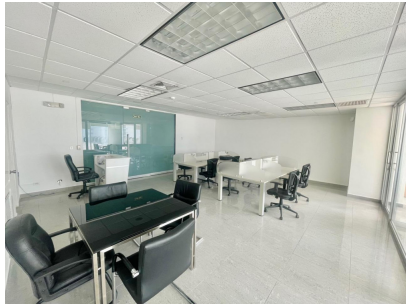

Mejor precio de mercado - Oficina en Torre Global

\$178,000

Ref: 22335

San Francisco, San Francisco, Panama

161;Oportunidad única en Torre Global con el mejor precio del mercado! Venta de oficina lista para ocupar en el prestigioso edificio corporativo Torre Global, ubicado en calle 50, con una superficie de 95m178,, esta oficina es ideal para tu empresa o inversión, ofreciendo espacios modernos y funcionales: Recepción, 2 oficinas cerradas, Sala de reuniones, Área de Open Space, 1 baño, 2 puestos de estacionamientos, Aire acondicionado central, Acceso exclusivo a la terraza del edificio. Rodeado de bancos, restaurantes, cafés y comercios. Además, cuenta con estacionamientos para visitas y seguridad. Su ubicación es privilegiada, con fácil acceso al Corredor Sur y al centro de la ciudad.

servvmor

Telephone: +507 2022121

Email:

info@servvmorrealtv.com

Gallery

Property Description

Location: San Francisco, San Francisco, Panama, Spain

161;Oportunidad única en Torre Global con el mejor precio del mercado! Venta de oficina lista para ocupar en el prestigioso edificio corporativo Torre Global, ubicado en calle 50, con una superficie de 95m178;, esta oficina es ideal para tu empresa o inversión, ofreciendo espacios modernos y funcionales: Recepción, 2 oficinas cerradas, Sala de reuniones, Área de Open Space, 1 baño, 2 puestos de estacionamientos, Aire acondicionado central, Acceso exclusivo a la terraza del edificio. Rodeado de bancos, restaurantes, cafés y comercios. Además, cuenta con estacionamientos para visitas y seguridad. Su ubicación es privilegiada, con fácil acceso al Corredor Sur y al centro de la ciudad.