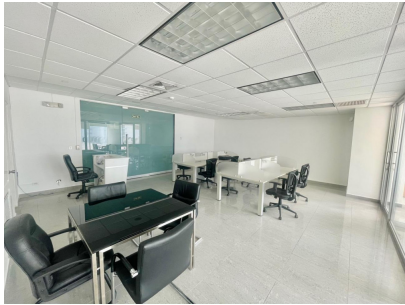

Mejor precio de mercado - Oficina en Torre Global

\$178,000

Ref: 22335

San Francisco, San Francisco, Panama

161;Oportunidad única en Torre Global con el mejor precio del mercado! Venta de oficina lista para ocupar en el prestigioso edificio corporativo Torre Global, ubicado en calle 50, con una superficie de 95m178,, esta oficina es ideal para tu empresa o inversión, ofreciendo espacios modernos y funcionales: Recepción, 2 oficinas cerradas, Sala de reuniones, Área de Open Space, 1 baño, 2 puestos de estacionamientos, Aire acondicionado central, Acceso exclusivo a la terraza del edificio. Rodeado de bancos, restaurantes, cafés y comercios. Además, cuenta con estacionamientos para visitas y seguridad. Su ubicación es privilegiada, con fácil acceso al Corredor Sur y al centro de la ciudad.

servvmor

Telephone: +507 2022121

Email:

info@servvmorrealty.com

Gallery

Property Description

Location: San Francisco, San Francisco, Panama, Spain

161;Oportunidad única en Torre Global con el mejor precio del mercado! Venta de oficina lista para ocupar en el prestigioso edificio corporativo Torre Global, ubicado en calle 50, con una superficie de 95m178;, esta oficina es ideal para tu empresa o inversión, ofreciendo espacios modernos y funcionales: Recepción, 2 oficinas cerradas, Sala de reuniones, Área de Open Space, 1 baño, 2 puestos de estacionamientos, Aire acondicionado central, Acceso exclusivo a la terraza del edificio. Rodeado de bancos, restaurantes, cafés y comercios. Además, cuenta con estacionamientos para visitas y seguridad. Su ubicación es privilegiada, con fácil acceso al Corredor Sur y al centro de la ciudad.