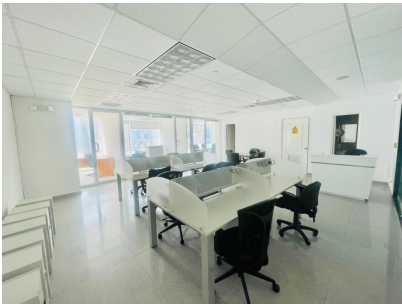

# \$178,000

Ref: 22335

**San Francisco, San Francisco, Panama**

161;Oportunidad única en Torre Global con el mejor precio del mercado! Venta de oficina lista para ocupar en el prestigioso edificio corporativo Torre Global, ubicado en calle 50, con una superficie de 95m178,, esta oficina es ideal para tu empresa o inversión, ofreciendo espacios modernos y funcionales: Recepción, 2 oficinas cerradas, Sala de reuniones, Área de Open Space, 1 baño, 2 puestos de estacionamientos, Aire acondicionado central, Acceso exclusivo a la terraza del edificio. Rodeado de bancos, restaurantes, cafés y comercios. Además, cuenta con estacionamientos para visitas y seguridad. Su ubicación es privilegiada, con fácil acceso al Corredor Sur y al centro de la ciudad.