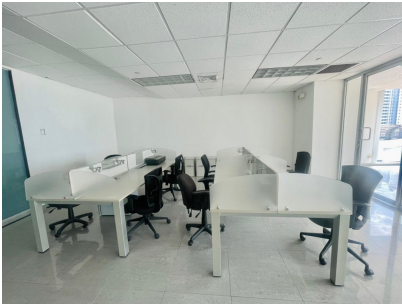

Mejor precio de mercado - Oficina en Torre Global

\$178,000

Ref: 22335

San Francisco, San Francisco, Panama

161;Oportunidad única en Torre Global con el mejor precio del mercado! Venta de oficina lista para ocupar en el prestigioso edificio corporativo Torre Global, ubicado en calle 50, con una superficie de 95m178,, esta oficina es ideal para tu empresa o inversión, ofreciendo espacios modernos y funcionales: Recepción, 2 oficinas cerradas, Sala de reuniones, Área de Open Space, 1 baño, 2 puestos de estacionamientos, Aire acondicionado central, Acceso exclusivo a la terraza del edificio. Rodeado de bancos, restaurantes, cafés y comercios. Además, cuenta con estacionamientos para visitas y seguridad. Su ubicación es privilegiada, con fácil acceso al Corredor Sur y al centro de la ciudad.

servvmor

Telephone: +507 2022121

Email:

info@servvmorrealtv.com

Gallery

Property Description

Location: San Francisco, San Francisco, Panama, Spain

161;Oportunidad única en Torre Global con el mejor precio del mercado! Venta de oficina lista para ocupar en el prestigioso edificio corporativo Torre Global, ubicado en calle 50, con una superficie de 95m178;, esta oficina es ideal para tu empresa o inversión, ofreciendo espacios modernos y funcionales: Recepción, 2 oficinas cerradas, Sala de reuniones, Área de Open Space, 1 baño, 2 puestos de estacionamientos, Aire acondicionado central, Acceso exclusivo a la terraza del edificio. Rodeado de bancos, restaurantes, cafés y comercios. Además, cuenta con estacionamientos para visitas y seguridad. Su ubicación es privilegiada, con fácil acceso al Corredor Sur y al centro de la ciudad.