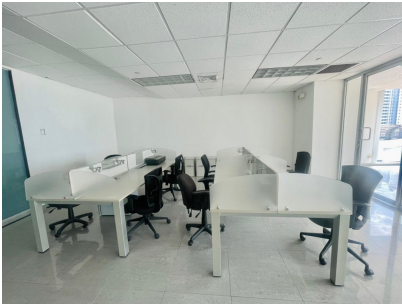

Mejor precio de mercado - Oficina en Torre Global

\$178,000

Ref: 22335

San Francisco, San Francisco, Panama

161;Oportunidad única en Torre Global con el mejor precio del mercado! Venta de oficina lista para ocupar en el prestigioso edificio corporativo Torre Global, ubicado en calle 50, con una superficie de 95m178,, esta oficina es ideal para tu empresa o inversión, ofreciendo espacios modernos y funcionales: Recepción, 2 oficinas cerradas, Sala de reuniones, Área de Open Space, 1 baño, 2 puestos de estacionamientos, Aire acondicionado central, Acceso exclusivo a la terraza del edificio. Rodeado de bancos, restaurantes, cafés y comercios. Además, cuenta con estacionamientos para visitas y seguridad. Su ubicación es privilegiada, con fácil acceso al Corredor Sur y al centro de la ciudad.

servvmor

Telephone: +507 2022121

Email:

info@servvmorrealty.com

Gallery

Property Description

Location: San Francisco, San Francisco, Panama, Spain

161;Oportunidad única en Torre Global con el mejor precio del mercado! Venta de oficina lista para ocupar en el prestigioso edificio corporativo Torre Global, ubicado en calle 50, con una superficie de 95m178;, esta oficina es ideal para tu empresa o inversión, ofreciendo espacios modernos y funcionales: Recepción, 2 oficinas cerradas, Sala de reuniones, Área de Open Space, 1 baño, 2 puestos de estacionamientos, Aire acondicionado central, Acceso exclusivo a la terraza del edificio. Rodeado de bancos, restaurantes, cafés y comercios. Además, cuenta con estacionamientos para visitas y seguridad. Su ubicación es privilegiada, con fácil acceso al Corredor Sur y al centro de la ciudad.