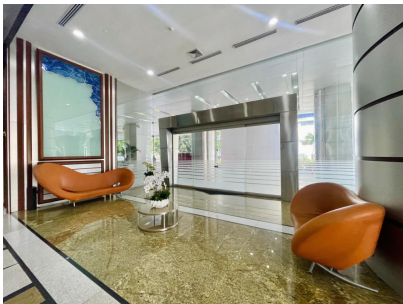

Mejor precio de mercado - Oficina en Torre Global

\$178,000

Ref: 22335

San Francisco, San Francisco, Panama

¡Oportunidad única en Torre Global con el mejor precio del mercado! Venta de oficina lista para ocupar en el prestigioso edificio corporativo Torre Global, ubicado en calle 50, con una superficie de 95m², esta oficina es ideal para tu empresa o inversión, ofreciendo espacios modernos y funcionales: Recepción, 2 oficinas cerradas, Sala de reuniones, Área de Open Space, 1 baño, 2 puestos de estacionamientos, Aire acondicionado central, Acceso exclusivo a la terraza del edificio. Rodeado de bancos, restaurantes, cafés y comercios. Además, cuenta con estacionamientos para visitas y seguridad. Su ubicación es privilegiada, con fácil acceso al Corredor Sur y al centro de la ciudad.

servvmor

Telephone: +507 2022121

Email:
info@servvmorrealty.com

Gallery

Property Description

Location: San Francisco, San Francisco, Panama, Spain

¡Oportunidad única en Torre Global con el mejor precio del mercado! Venta de oficina lista para ocupar en el prestigioso edificio corporativo Torre Global, ubicado en calle 50, con una superficie de 95m², esta oficina es ideal para tu empresa o inversión, ofreciendo espacios modernos y funcionales: Recepción, 2 oficinas cerradas, Sala de reuniones, Área de Open Space, 1 baño, 2 puestos de estacionamientos, Aire acondicionado central, Acceso exclusivo a la terraza del edificio. Rodeado de bancos, restaurantes, cafés y comercios. Además, cuenta con estacionamientos para visitas y seguridad. Su ubicación es privilegiada, con fácil acceso al Corredor Sur y al centro de la ciudad.