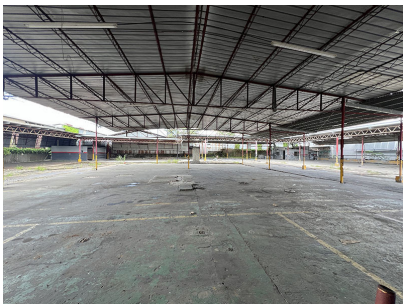

Gallery

Telephone: +507 2022121
Email: info@servmorrealty.com

servmor