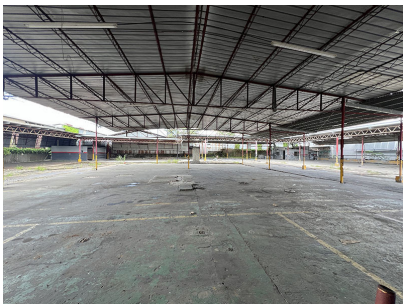

# \$2,700,000

Los Angeles, Betania, Panama

Ref: 21778

En venta: Amplia galera ubicada en Los Ángeles, Betania, en una zona comercial estratégica y de alto tránsito. La propiedad cuenta con aproximadamente 3,600 m<sup>2</sup>, ideal para uso comercial o industrial. Áreas Clave: - **\*\*Áreas Cerradas\*\***: 468.45 m<sup>2</sup> (Oficinas, Vestidores, Depósitos, Cuartos de Taller, Cuarto de Pintura) - **\*\*Áreas Abiertas\*\***: 2,892.04 m<sup>2</sup> (Taller Techado, Taller Abierto, Estacionamientos Techados, Cerca Perimetral)