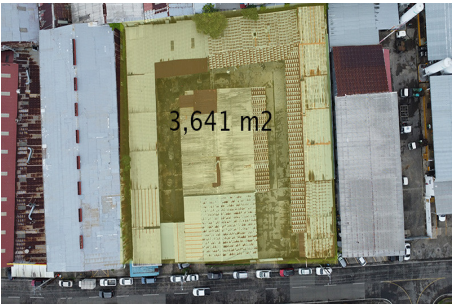

Gallery

Telephone: +507 2022121
Email: info@servmorrealty.com

servmor