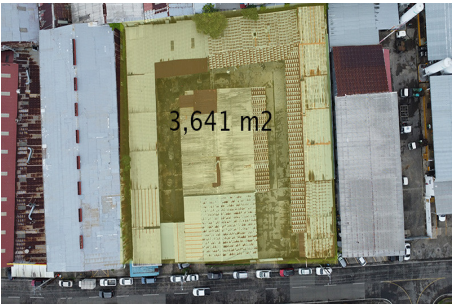

# \$2,700,000

Los Angeles, Betania, Panama

Ref: 21778

En venta: Amplia galera ubicada en Los Ángeles, Betania, en una zona comercial estratégica y de alto tránsito. La propiedad cuenta con aproximadamente 3,600 m<sup>2</sup>, ideal para uso comercial o industrial. Áreas Clave: - **\*\*Áreas Cerradas\*\***: 468.45 m<sup>2</sup> (Oficinas, Vestidores, Depósitos, Cuartos de Taller, Cuarto de Pintura) - **\*\*Áreas Abiertas\*\***: 2,892.04 m<sup>2</sup> (Taller Techado, Taller Abierto, Estacionamientos Techados, Cerca Perimetral)