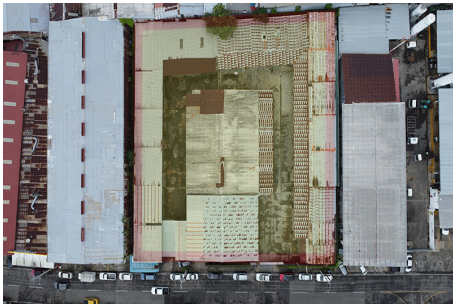

Gallery

Telephone: +507 2022121
Email: info@servmorrealty.com

servmor