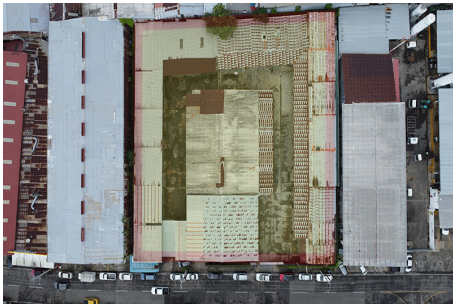

# \$2,700,000

Los Angeles, Betania, Panama

Ref: 21778

En venta: Amplia galera ubicada en Los Ángeles, Betania, en una zona comercial estratégica y de alto tránsito. La propiedad cuenta con aproximadamente 3,600 m<sup>2</sup>, ideal para uso comercial o industrial. Áreas Clave: - **\*\*Áreas Cerradas\*\***: 468.45 m<sup>2</sup> (Oficinas, Vestidores, Depósitos, Cuartos de Taller, Cuarto de Pintura) - **\*\*Áreas Abiertas\*\***: 2,892.04 m<sup>2</sup> (Taller Techado, Taller Abierto, Estacionamientos Techados, Cerca Perimetral)