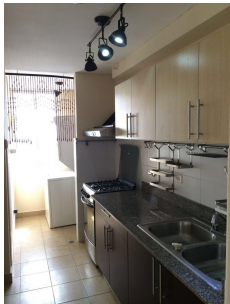

VENTA DE APARTAMENTO EN PARQUE LEFEVRE SKY

\$148,000

Ref: 22315

Parque Lefevre, Parque Lefevre, Panama

161;Gran oportunidad de inversión en Parque Lefevre! Se vende hermoso apartamento en PH Parque Lefevre Sky, ubicado en Parque Lefevre, Panamá. Este acogedor apartamento de 80 metros cuadrados cuenta con: 2 recámaras 2 baños completos Balcón con hermosa vista Totalmente equipado 2 estacionamientos 1 deposito El edificio ofrece excelentes amenidades para disfrutar al máximo: Área social con piscina Garita con seguridad 24/7 Además, está estratégicamente ubicado cerca del Parque Omar, proporcionando un entorno tranquilo y lleno de áreas verdes. Precio: \$148,000 (negociable) 161;No pierdas esta oportunidad única! Para más información y citas, contáctanos

servmor

Telephone: +507 2022121

Email:
info@servmorrealty.com

Gallery

Property Description

Location: Parque Lefevre, Parque Lefevre, Panama, Spain

161;Gran oportunidad de inversión en Parque Lefevre! Se vende hermoso apartamento en PH Parque Lefevre Sky, ubicado en Parque Lefevre, Panamá. Este acogedor apartamento de 80 metros cuadrados cuenta con: 2 recámaras 2 baños completos Balcón con hermosa vista Totalmente equipado 2 estacionamientos 1 deposito El edificio ofrece excelentes amenidades para disfrutar al máximo: Área social con piscina Garita con seguridad 24/7 Además, está estratégicamente ubicado cerca del Parque Omar, proporcionando un entorno tranquilo y lleno de áreas verdes. Precio: \$148,000 (negociable) 161;No pierdas esta oportunidad única! Para más información y citas, contáctanos