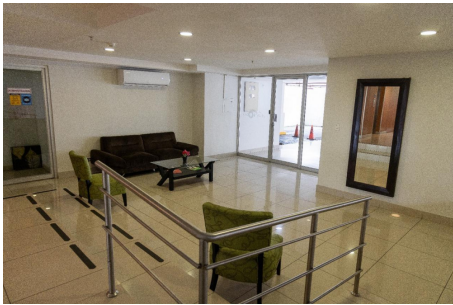

VENTA DE APARTAMENTO EN PARQUE LEFEVRE SKY

\$148,000

Ref: 22315

Parque Lefevre, Parque Lefevre, Panama

161;Gran oportunidad de inversión en Parque Lefevre! Se vende hermoso apartamento en PH Parque Lefevre Sky, ubicado en Parque Lefevre, Panamá. Este acogedor apartamento de 80 metros cuadrados cuenta con: 2 recámaras 2 baños completos Balcón con hermosa vista Totalmente equipado 2 estacionamientos 1 deposito El edificio ofrece excelentes amenidades para disfrutar al máximo: Área social con piscina Garita con seguridad 24/7 Además, está estratégicamente ubicado cerca del Parque Omar, proporcionando un entorno tranquilo y lleno de áreas verdes. Precio: \$148,000 (negociable) 161;No pierdas esta oportunidad única! Para más información y citas, contáctanos

servmor

Telephone: +507 2022121

Email:

info@servmorrealty.com

Gallery

Property Description

Location: Parque Lefevre, Parque Lefevre, Panama, Spain

161;Gran oportunidad de inversión en Parque Lefevre! Se vende hermoso apartamento en PH Parque Lefevre Sky, ubicado en Parque Lefevre, Panamá. Este acogedor apartamento de 80 metros cuadrados cuenta con: 2 recámaras 2 baños completos Balcón con hermosa vista Totalmente equipado 2 estacionamientos 1 deposito El edificio ofrece excelentes amenidades para disfrutar al máximo: Área social con piscina Garita con seguridad 24/7 Además, está estratégicamente ubicado cerca del Parque Omar, proporcionando un entorno tranquilo y lleno de áreas verdes. Precio: \$148,000 (negociable) 161;No pierdas esta oportunidad única! Para más información y citas, contáctanos