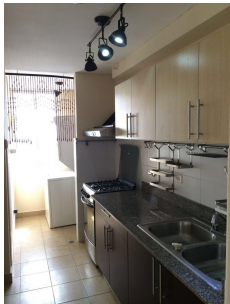

### Parque Lefevre, Parque Lefevre, Panama

161;Gran oportunidad de inversión en Parque Lefevre! Se vende hermoso apartamento en PH Parque Lefevre Sky, ubicado en Parque Lefevre, Panamá. Este acogedor apartamento de 80 metros cuadrados cuenta con: 2 recámaras 2 baños completos Balcón con hermosa vista Totalmente equipado 2 estacionamientos 1 deposito El edificio ofrece excelentes amenidades para disfrutar al máximo: Área social con piscina Garita con seguridad 24/7 Además, está estratégicamente ubicado cerca del Parque Omar, proporcionando un entorno tranquilo y lleno de áreas verdes. Precio: \$148,000 (negociable) 161;No pierdas esta oportunidad única! Para más información y citas, contáctanos

# Property Description

**Location:** Parque Lefevre, Parque Lefevre, Panama, Spain

161;Gran oportunidad de inversión en Parque Lefevre! Se vende hermoso apartamento en PH Parque Lefevre Sky, ubicado en Parque Lefevre, Panamá. Este acogedor apartamento de 80 metros cuadrados cuenta con: 2 recámaras 2 baños completos Balcón con hermosa vista Totalmente equipado 2 estacionamientos 1 deposito El edificio ofrece excelentes amenidades para disfrutar al máximo: Área social con piscina Garita con seguridad 24/7 Además, está estratégicamente ubicado cerca del Parque Omar, proporcionando un entorno tranquilo y lleno de áreas verdes. Precio: \$148,000 (negociable) 161;No pierdas esta oportunidad única! Para más información y citas, contáctanos