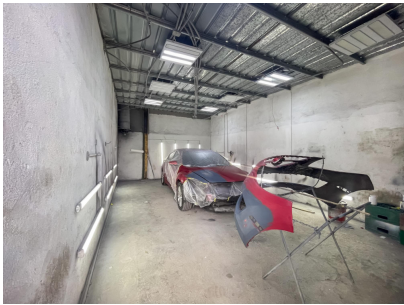

Gallery

Telephone: +507 2022121
Email:
info@servmorrealty.com

servmor