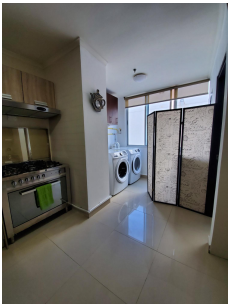

Gallery

servvmor

Telephone: +507 2022121
Email: info@servvmorrealtv.com