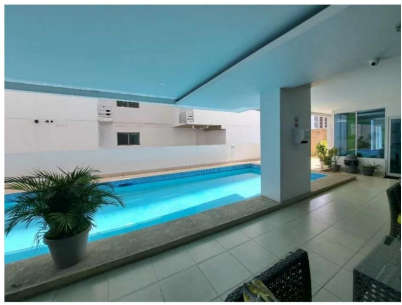

Gallery

servvmor

Telephone: +507 2022121
Email: info@servvmorrealtv.com