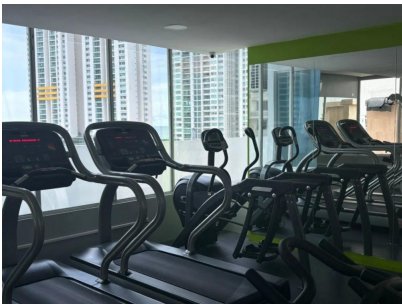

Gallery

servvmor

Telephone: +507 2022121
Email: info@servvmorrealtv.com