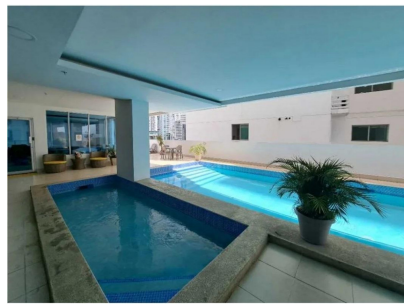

Gallery

servvmor

Telephone: +507 2022121
Email: info@servvmorrealtv.com