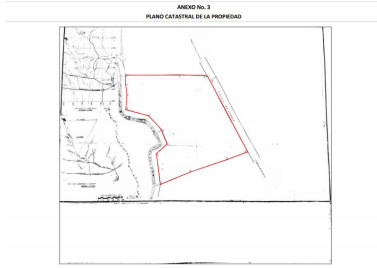

# \$390,149

Ref: 22294

Este amplio terreno de 3.1 hectáreas se encuentra en una zona estratégica de Malengue, Pacora, ideal para proyectos industriales o comerciales. Su cercanía a áreas industriales y al Aeropuerto Internacional de Tocumen lo convierte en una excelente opción para desarrollos logísticos o de inversión. Con fácil acceso a vías principales, esta propiedad ofrece una ubicación privilegiada para empresas que buscan estar conectadas a los principales puntos comerciales del país.

# Property Description

**Location:** Spain

Este amplio terreno de 3.1 hectáreas se encuentra en una zona estratégica de Malengue, Pacora, ideal para proyectos industriales o comerciales. Su cercanía a áreas industriales y al Aeropuerto Internacional de Tocumen lo convierte en una excelente opción para desarrollos logísticos o de inversión. Con fácil acceso a vías principales, esta propiedad ofrece una ubicación privilegiada para empresas que buscan estar conectadas a los principales puntos comerciales del país.

## Additional Info

En venta	Type: Lot	Land Area: 31211.95 sq m
Estacionamientos:	Nivel De Estacionami:	Tipo De Aire Acondicionado
Tipo Agua	Zonificación	Land Size : 31211
95 sq m		