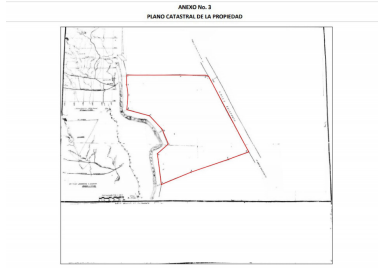

# \$390,149

Ref: 22294

Este amplio terreno de 3.1 hectáreas se encuentra en una zona estratégica de Malengue, Pacora, ideal para proyectos industriales o comerciales. Su cercanía a áreas industriales y al Aeropuerto Internacional de Tocumen lo convierte en una excelente opción para desarrollos logísticos o de inversión. Con fácil acceso a vías principales, esta propiedad ofrece una ubicación privilegiada para empresas que buscan estar conectadas a los principales puntos comerciales del país.

# Property Description

**Location:** Spain

Este amplio terreno de 3.1 hectáreas se encuentra en una zona estratégica de Malengue, Pacora, ideal para proyectos industriales o comerciales. Su cercanía a áreas industriales y al Aeropuerto Internacional de Tocumen lo convierte en una excelente opción para desarrollos logísticos o de inversión. Con fácil acceso a vías principales, esta propiedad ofrece una ubicación privilegiada para empresas que buscan estar conectadas a los principales puntos comerciales del país.

## Additional Info

En venta	Type: Lot	Land Area: 31211.95 sq m
Estacionamientos:	Nivel De Estacionami:	Tipo De Aire Acondicionado
Tipo Agua	Zonificación	Land Size : 31211
95 sq m		