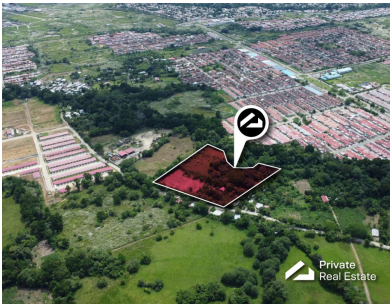

# \$390,149

Ref: 22294

Este amplio terreno de 3.1 hectáreas se encuentra en una zona estratégica de Malengue, Pacora, ideal para proyectos industriales o comerciales. Su cercanía a áreas industriales y al Aeropuerto Internacional de Tocumen lo convierte en una excelente opción para desarrollos logísticos o de inversión. Con fácil acceso a vías principales, esta propiedad ofrece una ubicación privilegiada para empresas que buscan estar conectadas a los principales puntos comerciales del país.

# Property Description

**Location:** Spain

Este amplio terreno de 3.1 hectáreas se encuentra en una zona estratégica de Malengue, Pacora, ideal para proyectos industriales o comerciales. Su cercanía a áreas industriales y al Aeropuerto Internacional de Tocumen lo convierte en una excelente opción para desarrollos logísticos o de inversión. Con fácil acceso a vías principales, esta propiedad ofrece una ubicación privilegiada para empresas que buscan estar conectadas a los principales puntos comerciales del país.

## Additional Info

En venta	Type: Lot	Land Area: 31211.95 sq m
Estacionamientos:	Nivel De Estacionami:	Tipo De Aire Acondicionado
Tipo Agua	Zonificación	Land Size : 31211
95 sq m		