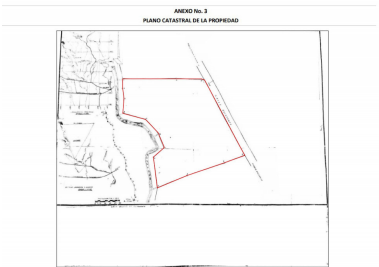

Terreno en Malengue, Pacora

\$390,149

Ref: 22294

Este amplio terreno de 3.1 hectáreas se encuentra en una zona estratégica de Malengue, Pacora, ideal para proyectos industriales o comerciales. Su cercanía a áreas industriales y al Aeropuerto Internacional de Tocumen lo convierte en una excelente opción para desarrollos logísticos o de inversión. Con fácil acceso a vías principales, esta propiedad ofrece una ubicación privilegiada para empresas que buscan estar conectadas a los principales puntos comerciales del país.

servmor

Telephone: +507 2022121
Email:
info@servmorrealty.com

Gallery

Property Description

Location: Spain

Este amplio terreno de 3.1 hectáreas se encuentra en una zona estratégica de Malengue, Pacora, ideal para proyectos industriales o comerciales. Su cercanía a áreas industriales y al Aeropuerto Internacional de Tocumen lo convierte en una excelente opción para desarrollos logísticos o de inversión. Con fácil acceso a vías principales, esta propiedad ofrece una ubicación privilegiada para empresas que buscan estar conectadas a los principales puntos comerciales del país.

servmor

Telephone: +507 2022121

Email:

info@servmorrealty.com

Additional Info

En venta	Type: Lot	Land Area: 31211.95 sq m
Estacionamientos:	Nivel De Estacionami:	Tipo De Aire Acondicionado
Tipo Agua	Zonificación	Land Size : 31211
95 sq m		