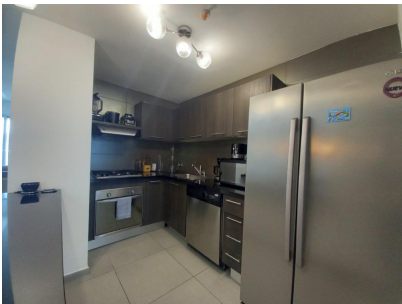

servmor

Telephone: +507 2022121

Email:
info@servmorrealty.com

Gallery

Property Description

Location: Spain

Panama City Yacht Club 47C está listo para mudarse. Le encantarán los muebles y decoraciones de alta gama. Además, las vistas son simplemente espectaculares. Además, a pesar de que viene con un estacionamiento, tiene el mejor, es muy amplio, puede estacionar dos sedanes. Además, está al lado de la puerta de los ascensores. Además, este condominio de lujo en venta en la ciudad de Panamá ofrece un amplio balcón orientado al este, amanecer. Si le encantan los atardeceres, también los tiene, la vista hacia el oeste desde el segundo dormitorio también es impresionante. Otras características: 8226; Calentador de agua eléctrico 8226; Bonitas persianas y oscurecimiento en las habitaciones 8226; Cocina con encimera de granito 8226; Lavavajillas 8226; Refrigerador de dos puertas 8226; Aire acondicionado central 8226; Construido en 2011 Cerca de Yacht Club Tower: Ubicado en la Avenida Balboa, Yacht Club Tower tiene un diseño único. Además, la ubicación es central, cerca de varios restaurantes excelentes. Además, Yacht Club tiene excelentes comodidades. Un gimnasio bien equipado, una piscina de entrenamiento, piscina para niños y una gran piscina. Además, un salón de fiestas, salón y jacuzzis. Disfrute de la vista directa de los horizontes de la ciudad de Panamá y el océano desde el área social. Además, desde Yacht Club Tower está a unos pasos de la línea costera. Además, si le encantan los mariscos, el mercado de mariscos (Mercado de Mariscos) está a una agradable media hora a pie desde Yacht Club Tower. Cerca de Avenida Balboa Panama: Avenida Balboa es, de hecho, uno de los principales vecindarios de la ciudad de Panamá. Tal vez, uno de los pocos donde puede tener vistas directas al océano. Avenida Balboa alberga varios restaurantes de alta gama, así como franquicias populares. Puede caminar kilómetros y encontrar todo tipo de comodidades.