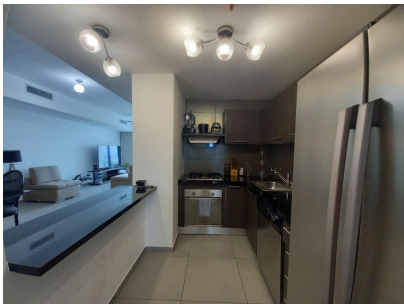

servmor

Telephone: +507 2022121

Email:
info@servmorrealty.com

Gallery

Property Description

Location: Spain

Panama City Yacht Club 47C está listo para mudarse. Le encantarán los muebles y decoraciones de alta gama. Además, las vistas son simplemente espectaculares. Además, a pesar de que viene con un estacionamiento, tiene el mejor, es muy amplio, puede estacionar dos sedanes. Además, está al lado de la puerta de los ascensores. Además, este condominio de lujo en venta en la ciudad de Panamá ofrece un amplio balcón orientado al este, amanecer. Si le encantan los atardeceres, también los tiene, la vista hacia el oeste desde el segundo dormitorio también es impresionante. Otras características: 8226; Calentador de agua eléctrico 8226; Bonitas persianas y oscurecimiento en las habitaciones 8226; Cocina con encimera de granito 8226; Lavavajillas 8226; Refrigerador de dos puertas 8226; Aire acondicionado central 8226; Construido en 2011 Cerca de Yacht Club Tower: Ubicado en la Avenida Balboa, Yacht Club Tower tiene un diseño único. Además, la ubicación es central, cerca de varios restaurantes excelentes. Además, Yacht Club tiene excelentes comodidades. Un gimnasio bien equipado, una piscina de entrenamiento, piscina para niños y una gran piscina. Además, un salón de fiestas, salón y jacuzzis. Disfrute de la vista directa de los horizontes de la ciudad de Panamá y el océano desde el área social. Además, desde Yacht Club Tower está a unos pasos de la línea costera. Además, si le encantan los mariscos, el mercado de mariscos (Mercado de Mariscos) está a una agradable media hora a pie desde Yacht Club Tower. Cerca de Avenida Balboa Panama: Avenida Balboa es, de hecho, uno de los principales vecindarios de la ciudad de Panamá. Tal vez, uno de los pocos donde puede tener vistas directas al océano. Avenida Balboa alberga varios restaurantes de alta gama, así como franquicias populares. Puede caminar kilómetros y encontrar todo tipo de comodidades.