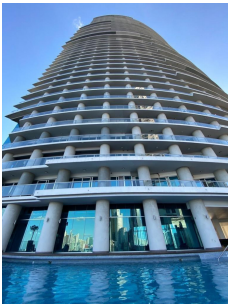

servmor

Telephone: +507 2022121

Email:
info@servmorrealty.com

Gallery

Property Description

Location: Spain

Panama City Yacht Club 47C está listo para mudarse. Le encantarán los muebles y decoraciones de alta gama. Además, las vistas son simplemente espectaculares. Además, a pesar de que viene con un estacionamiento, tiene el mejor, es muy amplio, puede estacionar dos sedanes. Además, está al lado de la puerta de los ascensores. Además, este condominio de lujo en venta en la ciudad de Panamá ofrece un amplio balcón orientado al este, amanecer. Si le encantan los atardeceres, también los tiene, la vista hacia el oeste desde el segundo dormitorio también es impresionante. Otras características: 8226; Calentador de agua eléctrico 8226; Bonitas persianas y oscurecimiento en las habitaciones 8226; Cocina con encimera de granito 8226; Lavavajillas 8226; Refrigerador de dos puertas 8226; Aire acondicionado central 8226; Construido en 2011 Cerca de Yacht Club Tower: Ubicado en la Avenida Balboa, Yacht Club Tower tiene un diseño único. Además, la ubicación es central, cerca de varios restaurantes excelentes. Además, Yacht Club tiene excelentes comodidades. Un gimnasio bien equipado, una piscina de entrenamiento, piscina para niños y una gran piscina. Además, un salón de fiestas, salón y jacuzzis. Disfrute de la vista directa de los horizontes de la ciudad de Panamá y el océano desde el área social. Además, desde Yacht Club Tower está a unos pasos de la línea costera. Además, si le encantan los mariscos, el mercado de mariscos (Mercado de Mariscos) está a una agradable media hora a pie desde Yacht Club Tower. Cerca de Avenida Balboa Panama: Avenida Balboa es, de hecho, uno de los principales vecindarios de la ciudad de Panamá. Tal vez, uno de los pocos donde puede tener vistas directas al océano. Avenida Balboa alberga varios restaurantes de alta gama, así como franquicias populares. Puede caminar kilómetros y encontrar todo tipo de comodidades.