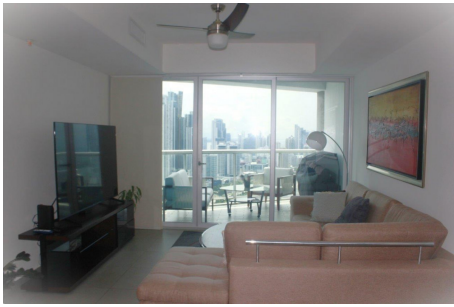

servmor

Telephone: +507 2022121

Email:
info@servmorrealty.com

Gallery

Property Description

Location: Spain

Panama City Yacht Club 47C está listo para mudarse. Le encantarán los muebles y decoraciones de alta gama. Además, las vistas son simplemente espectaculares. Además, a pesar de que viene con un estacionamiento, tiene el mejor, es muy amplio, puede estacionar dos sedanes. Además, está al lado de la puerta de los ascensores. Además, este condominio de lujo en venta en la ciudad de Panamá ofrece un amplio balcón orientado al este, amanecer. Si le encantan los atardeceres, también los tiene, la vista hacia el oeste desde el segundo dormitorio también es impresionante. Otras características: 8226; Calentador de agua eléctrico 8226; Bonitas persianas y oscurecimiento en las habitaciones 8226; Cocina con encimera de granito 8226; Lavavajillas 8226; Refrigerador de dos puertas 8226; Aire acondicionado central 8226; Construido en 2011 Cerca de Yacht Club Tower: Ubicado en la Avenida Balboa, Yacht Club Tower tiene un diseño único. Además, la ubicación es central, cerca de varios restaurantes excelentes. Además, Yacht Club tiene excelentes comodidades. Un gimnasio bien equipado, una piscina de entrenamiento, piscina para niños y una gran piscina. Además, un salón de fiestas, salón y jacuzzis. Disfrute de la vista directa de los horizontes de la ciudad de Panamá y el océano desde el área social. Además, desde Yacht Club Tower está a unos pasos de la línea costera. Además, si le encantan los mariscos, el mercado de mariscos (Mercado de Mariscos) está a una agradable media hora a pie desde Yacht Club Tower. Cerca de Avenida Balboa Panama: Avenida Balboa es, de hecho, uno de los principales vecindarios de la ciudad de Panamá. Tal vez, uno de los pocos donde puede tener vistas directas al océano. Avenida Balboa alberga varios restaurantes de alta gama, así como franquicias populares. Puede caminar kilómetros y encontrar todo tipo de comodidades.