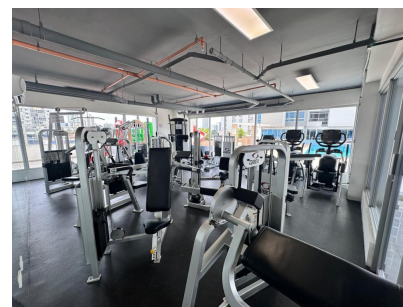

PH VISTAPARK TOWERS, SAN FRANCISCO

\$160,000

Ref: 22274

San Francisco, San Francisco, Panama

Céntrico Apartamento, 2 recamaras y dos baños, cocina y área de lavandería, estacionamientos en línea para dos automóviles y un depósito. El Edificio cuenta con área social , piscina, gimnasio, salón de eventos y juegos para niños. Aire acondicionado en las dos recamaras y sala-comedor.

servmor

Telephone: +507 2022121
Email:
info@servmorrealty.com

Gallery

Property Description

Location: San Francisco, San Francisco, Panama, Spain

Céntrico Apartamento, 2 recamaras y dos baños, cocina y área de lavandería, estacionamientos en línea para dos automóviles y un depósito. El Edificio cuenta con área social , piscina, gimnasio, salón de eventos y juegos para niños. Aire acondicionado en las dos recamaras y sala-comedor.