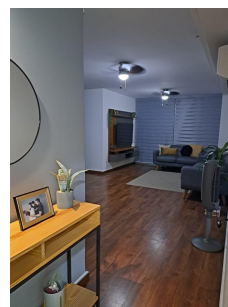

PH VISTAPARK TOWERS, SAN FRANCISCO

\$160,000

Ref: 22274

San Francisco, San Francisco, Panama

Céntrico Apartamento, 2 recamaras y dos baños, cocina y área de lavandería, estacionamientos en línea para dos automóviles y un depósito. El Edificio cuenta con área social , piscina, gimnasio, salón de eventos y juegos para niños. Aire acondicionado en las dos recamaras y sala-comedor.

servmor

Telephone: +507 2022121
Email:
info@servmorrealty.com

Gallery

Property Description

Location: San Francisco, San Francisco, Panama, Spain

Céntrico Apartamento, 2 recamaras y dos baños, cocina y área de lavandería, estacionamientos en línea para dos automóviles y un depósito. El Edificio cuenta con área social , piscina, gimnasio, salón de eventos y juegos para niños. Aire acondicionado en las dos recamaras y sala-comedor.