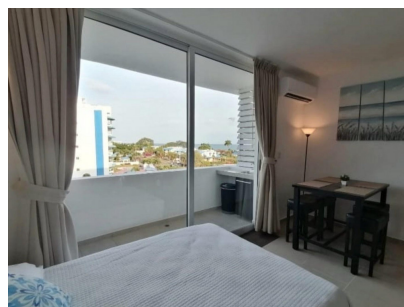

# \$100,000

Ref: 22268

**Playa Blanca, Rio Hato, Anton**

Financiamiento directo del propietario disponible para este apartamento en la playa, que genera ingresos, dentro de las puertas del hermoso Playa Blanca Resort. Adquiere esta propiedad con tan sólo un 10% de pago inicial, un plazo de 15 años y sólo un 6% de interés. Las reglas flexibles de la administración permiten alquileres a corto plazo o que el propietario viva en la unidad a tiempo completo. El Playa Blanca Resort cuenta con la piscina más grande de Centroamérica, restaurantes, tiendas, parques y, por supuesto, la hermosa playa. La propiedad también otorga acceso a tarifas con descuento en el hotel todo incluido, ubicado a sólo unos pasos.

# Property Description

**Location:** Playa Blanca, Rio Hato, Anton, Spain

Financiamiento directo del propietario disponible para este apartamento en la playa, que genera ingresos, dentro de las puertas del hermoso Playa Blanca Resort. Adquiere esta propiedad con tan sólo un 10% de pago inicial, un plazo de 15 años y sólo un 6% de interés. Las reglas flexibles de la administración permiten alquileres a corto plazo o que el propietario viva en la unidad a tiempo completo. El Playa Blanca Resort cuenta con la piscina más grande de Centroamérica, restaurantes, tiendas, parques y, por supuesto, la hermosa playa. La propiedad también otorga acceso a tarifas con descuento en el hotel todo incluido, ubicado a sólo unos pasos.