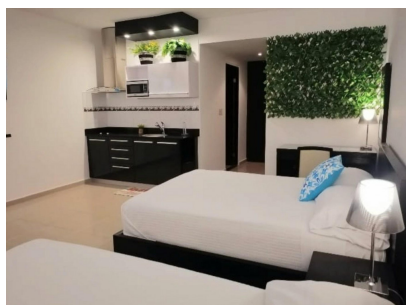

Venta con financiamiento directo: Apartamento de playa en Town Center

\$100,000

Ref: 22268

Playa Blanca, Rio Hato, Anton

Financiamiento directo del propietario disponible para este apartamento en la playa, que genera ingresos, dentro de las puertas del hermoso Playa Blanca Resort. Adquiere esta propiedad con tan sólo un 10% de pago inicial, un plazo de 15 años y sólo un 6% de interés. Las reglas flexibles de la administración permiten alquileres a corto plazo o que el propietario viva en la unidad a tiempo completo. El Playa Blanca Resort cuenta con la piscina más grande de Centroamérica, restaurantes, tiendas, parques y, por supuesto, la hermosa playa. La propiedad también otorga acceso a tarifas con descuento en el hotel todo incluido, ubicado a sólo unos pasos.

servmor

Telephone: +507 2022121

Email:
info@servmorrealty.com

Gallery

Property Description

Location: Playa Blanca, Rio Hato, Anton, Spain

Financiamiento directo del propietario disponible para este apartamento en la playa, que genera ingresos, dentro de las puertas del hermoso Playa Blanca Resort. Adquiere esta propiedad con tan sólo un 10% de pago inicial, un plazo de 15 años y sólo un 6% de interés. Las reglas flexibles de la administración permiten alquileres a corto plazo o que el propietario viva en la unidad a tiempo completo. El Playa Blanca Resort cuenta con la piscina más grande de Centroamérica, restaurantes, tiendas, parques y, por supuesto, la hermosa playa. La propiedad también otorga acceso a tarifas con descuento en el hotel todo incluido, ubicado a sólo unos pasos.