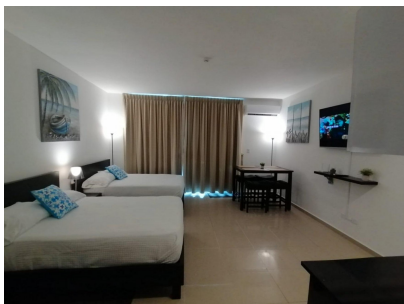

# \$100,000

Ref: 22268

**Playa Blanca, Rio Hato, Anton**

Financiamiento directo del propietario disponible para este apartamento en la playa, que genera ingresos, dentro de las puertas del hermoso Playa Blanca Resort. Adquiere esta propiedad con tan sólo un 10% de pago inicial, un plazo de 15 años y sólo un 6% de interés. Las reglas flexibles de la administración permiten alquileres a corto plazo o que el propietario viva en la unidad a tiempo completo. El Playa Blanca Resort cuenta con la piscina más grande de Centroamérica, restaurantes, tiendas, parques y, por supuesto, la hermosa playa. La propiedad también otorga acceso a tarifas con descuento en el hotel todo incluido, ubicado a sólo unos pasos.

# Property Description

**Location:** Playa Blanca, Rio Hato, Anton, Spain

Financiamiento directo del propietario disponible para este apartamento en la playa, que genera ingresos, dentro de las puertas del hermoso Playa Blanca Resort. Adquiere esta propiedad con tan sólo un 10% de pago inicial, un plazo de 15 años y sólo un 6% de interés. Las reglas flexibles de la administración permiten alquileres a corto plazo o que el propietario viva en la unidad a tiempo completo. El Playa Blanca Resort cuenta con la piscina más grande de Centroamérica, restaurantes, tiendas, parques y, por supuesto, la hermosa playa. La propiedad también otorga acceso a tarifas con descuento en el hotel todo incluido, ubicado a sólo unos pasos.