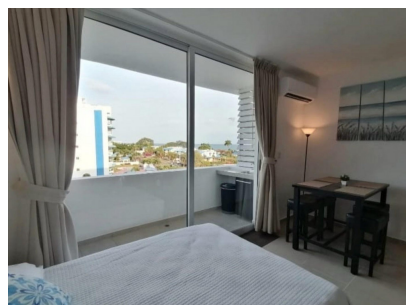

Venta con financiamiento directo: Apartamento de playa en Town Center

\$100,000

Ref: 22268

Playa Blanca, Rio Hato, Anton

Financiamiento directo del propietario disponible para este apartamento en la playa, que genera ingresos, dentro de las puertas del hermoso Playa Blanca Resort. Adquiere esta propiedad con tan sólo un 10% de pago inicial, un plazo de 15 años y sólo un 6% de interés. Las reglas flexibles de la administración permiten alquileres a corto plazo o que el propietario viva en la unidad a tiempo completo. El Playa Blanca Resort cuenta con la piscina más grande de Centroamérica, restaurantes, tiendas, parques y, por supuesto, la hermosa playa. La propiedad también otorga acceso a tarifas con descuento en el hotel todo incluido, ubicado a sólo unos pasos.

servmor

Telephone: +507 2022121

Email:
info@servmorrealty.com

Gallery

Property Description

Location: Playa Blanca, Rio Hato, Anton, Spain

Financiamiento directo del propietario disponible para este apartamento en la playa, que genera ingresos, dentro de las puertas del hermoso Playa Blanca Resort. Adquiere esta propiedad con tan sólo un 10% de pago inicial, un plazo de 15 años y sólo un 6% de interés. Las reglas flexibles de la administración permiten alquileres a corto plazo o que el propietario viva en la unidad a tiempo completo. El Playa Blanca Resort cuenta con la piscina más grande de Centroamérica, restaurantes, tiendas, parques y, por supuesto, la hermosa playa. La propiedad también otorga acceso a tarifas con descuento en el hotel todo incluido, ubicado a sólo unos pasos.