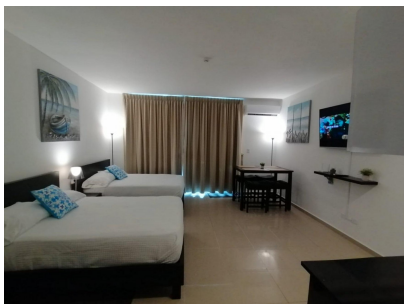

# **\$100,000**

**Ref: 22268**

**Playa Blanca, Rio Hato, Anton**

Financiamiento directo del propietario disponible para este apartamento en la playa, que genera ingresos, dentro de las puertas del hermoso Playa Blanca Resort. Adquiere esta propiedad con tan sólo un 10% de pago inicial, un plazo de 15 años y sólo un 6% de interés. Las reglas flexibles de la administración permiten alquileres a corto plazo o que el propietario viva en la unidad a tiempo completo. El Playa Blanca Resort cuenta con la piscina más grande de Centroamérica, restaurantes, tiendas, parques y, por supuesto, la hermosa playa. La propiedad también otorga acceso a tarifas con descuento en el hotel todo incluido, ubicado a sólo unos pasos.

# Property Description

**Location:** Playa Blanca, Rio Hato, Anton, Spain

Financiamiento directo del propietario disponible para este apartamento en la playa, que genera ingresos, dentro de las puertas del hermoso Playa Blanca Resort. Adquiere esta propiedad con tan sólo un 10% de pago inicial, un plazo de 15 años y sólo un 6% de interés. Las reglas flexibles de la administración permiten alquileres a corto plazo o que el propietario viva en la unidad a tiempo completo. El Playa Blanca Resort cuenta con la piscina más grande de Centroamérica, restaurantes, tiendas, parques y, por supuesto, la hermosa playa. La propiedad también otorga acceso a tarifas con descuento en el hotel todo incluido, ubicado a sólo unos pasos.