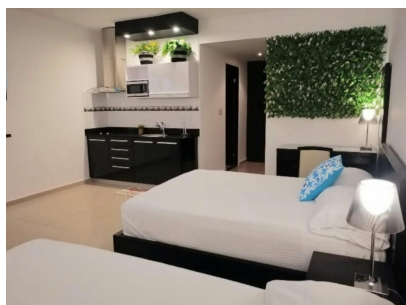

# **\$100,000**

**Ref: 22268**

**Playa Blanca, Rio Hato, Anton**

Financiamiento directo del propietario disponible para este apartamento en la playa, que genera ingresos, dentro de las puertas del hermoso Playa Blanca Resort. Adquiere esta propiedad con tan sólo un 10% de pago inicial, un plazo de 15 años y sólo un 6% de interés. Las reglas flexibles de la administración permiten alquileres a corto plazo o que el propietario viva en la unidad a tiempo completo. El Playa Blanca Resort cuenta con la piscina más grande de Centroamérica, restaurantes, tiendas, parques y, por supuesto, la hermosa playa. La propiedad también otorga acceso a tarifas con descuento en el hotel todo incluido, ubicado a sólo unos pasos.

# Property Description

**Location:** Playa Blanca, Rio Hato, Anton, Spain

Financiamiento directo del propietario disponible para este apartamento en la playa, que genera ingresos, dentro de las puertas del hermoso Playa Blanca Resort. Adquiere esta propiedad con tan sólo un 10% de pago inicial, un plazo de 15 años y sólo un 6% de interés. Las reglas flexibles de la administración permiten alquileres a corto plazo o que el propietario viva en la unidad a tiempo completo. El Playa Blanca Resort cuenta con la piscina más grande de Centroamérica, restaurantes, tiendas, parques y, por supuesto, la hermosa playa. La propiedad también otorga acceso a tarifas con descuento en el hotel todo incluido, ubicado a sólo unos pasos.