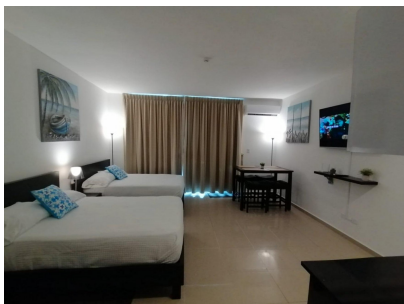

Venta con financiamiento directo: Apartamento de playa en Town Center

\$100,000

Ref: 22268

Playa Blanca, Rio Hato, Anton

Financiamiento directo del propietario disponible para este apartamento en la playa, que genera ingresos, dentro de las puertas del hermoso Playa Blanca Resort. Adquiere esta propiedad con tan sólo un 10% de pago inicial, un plazo de 15 años y sólo un 6% de interés. Las reglas flexibles de la administración permiten alquileres a corto plazo o que el propietario viva en la unidad a tiempo completo. El Playa Blanca Resort cuenta con la piscina más grande de Centroamérica, restaurantes, tiendas, parques y, por supuesto, la hermosa playa. La propiedad también otorga acceso a tarifas con descuento en el hotel todo incluido, ubicado a sólo unos pasos.

servmor

Telephone: +507 2022121

Email:
info@servmorrealty.com

Gallery

Property Description

Location: Playa Blanca, Rio Hato, Anton, Spain

Financiamiento directo del propietario disponible para este apartamento en la playa, que genera ingresos, dentro de las puertas del hermoso Playa Blanca Resort. Adquiere esta propiedad con tan sólo un 10% de pago inicial, un plazo de 15 años y sólo un 6% de interés. Las reglas flexibles de la administración permiten alquileres a corto plazo o que el propietario viva en la unidad a tiempo completo. El Playa Blanca Resort cuenta con la piscina más grande de Centroamérica, restaurantes, tiendas, parques y, por supuesto, la hermosa playa. La propiedad también otorga acceso a tarifas con descuento en el hotel todo incluido, ubicado a sólo unos pasos.