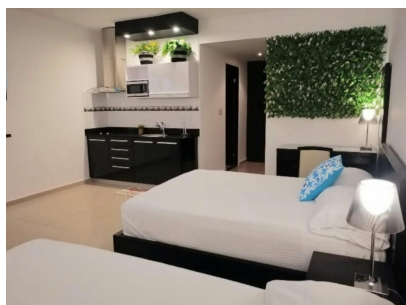

# \$100,000

Ref: 22268

**Playa Blanca, Rio Hato, Anton**

Financiamiento directo del propietario disponible para este apartamento en la playa, que genera ingresos, dentro de las puertas del hermoso Playa Blanca Resort. Adquiere esta propiedad con tan sólo un 10% de pago inicial, un plazo de 15 años y sólo un 6% de interés. Las reglas flexibles de la administración permiten alquileres a corto plazo o que el propietario viva en la unidad a tiempo completo. El Playa Blanca Resort cuenta con la piscina más grande de Centroamérica, restaurantes, tiendas, parques y, por supuesto, la hermosa playa. La propiedad también otorga acceso a tarifas con descuento en el hotel todo incluido, ubicado a sólo unos pasos.

# Property Description

**Location:** Playa Blanca, Rio Hato, Anton, Spain

Financiamiento directo del propietario disponible para este apartamento en la playa, que genera ingresos, dentro de las puertas del hermoso Playa Blanca Resort. Adquiere esta propiedad con tan sólo un 10% de pago inicial, un plazo de 15 años y sólo un 6% de interés. Las reglas flexibles de la administración permiten alquileres a corto plazo o que el propietario viva en la unidad a tiempo completo. El Playa Blanca Resort cuenta con la piscina más grande de Centroamérica, restaurantes, tiendas, parques y, por supuesto, la hermosa playa. La propiedad también otorga acceso a tarifas con descuento en el hotel todo incluido, ubicado a sólo unos pasos.