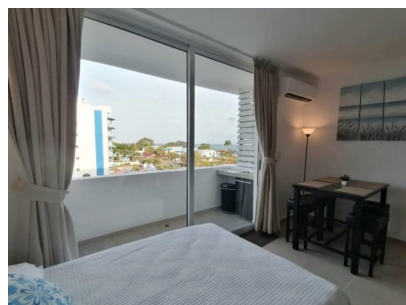

# **\$100,000**

**Ref: 22268**

**Playa Blanca, Rio Hato, Anton**

Financiamiento directo del propietario disponible para este apartamento en la playa, que genera ingresos, dentro de las puertas del hermoso Playa Blanca Resort. Adquiere esta propiedad con tan sólo un 10% de pago inicial, un plazo de 15 años y sólo un 6% de interés. Las reglas flexibles de la administración permiten alquileres a corto plazo o que el propietario viva en la unidad a tiempo completo. El Playa Blanca Resort cuenta con la piscina más grande de Centroamérica, restaurantes, tiendas, parques y, por supuesto, la hermosa playa. La propiedad también otorga acceso a tarifas con descuento en el hotel todo incluido, ubicado a sólo unos pasos.

# Property Description

**Location:** Playa Blanca, Rio Hato, Anton, Spain

Financiamiento directo del propietario disponible para este apartamento en la playa, que genera ingresos, dentro de las puertas del hermoso Playa Blanca Resort. Adquiere esta propiedad con tan sólo un 10% de pago inicial, un plazo de 15 años y sólo un 6% de interés. Las reglas flexibles de la administración permiten alquileres a corto plazo o que el propietario viva en la unidad a tiempo completo. El Playa Blanca Resort cuenta con la piscina más grande de Centroamérica, restaurantes, tiendas, parques y, por supuesto, la hermosa playa. La propiedad también otorga acceso a tarifas con descuento en el hotel todo incluido, ubicado a sólo unos pasos.