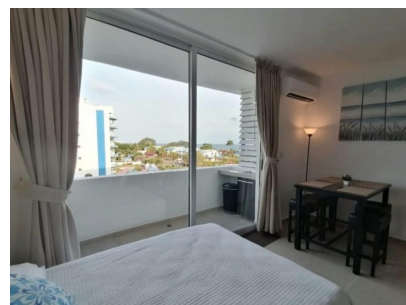

# \$100,000

Ref: 22268

**Playa Blanca, Rio Hato, Anton**

Financiamiento directo del propietario disponible para este apartamento en la playa, que genera ingresos, dentro de las puertas del hermoso Playa Blanca Resort. Adquiere esta propiedad con tan sólo un 10% de pago inicial, un plazo de 15 años y sólo un 6% de interés. Las reglas flexibles de la administración permiten alquileres a corto plazo o que el propietario viva en la unidad a tiempo completo. El Playa Blanca Resort cuenta con la piscina más grande de Centroamérica, restaurantes, tiendas, parques y, por supuesto, la hermosa playa. La propiedad también otorga acceso a tarifas con descuento en el hotel todo incluido, ubicado a sólo unos pasos.

# Property Description

**Location:** Playa Blanca, Rio Hato, Anton, Spain

Financiamiento directo del propietario disponible para este apartamento en la playa, que genera ingresos, dentro de las puertas del hermoso Playa Blanca Resort. Adquiere esta propiedad con tan sólo un 10% de pago inicial, un plazo de 15 años y sólo un 6% de interés. Las reglas flexibles de la administración permiten alquileres a corto plazo o que el propietario viva en la unidad a tiempo completo. El Playa Blanca Resort cuenta con la piscina más grande de Centroamérica, restaurantes, tiendas, parques y, por supuesto, la hermosa playa. La propiedad también otorga acceso a tarifas con descuento en el hotel todo incluido, ubicado a sólo unos pasos.