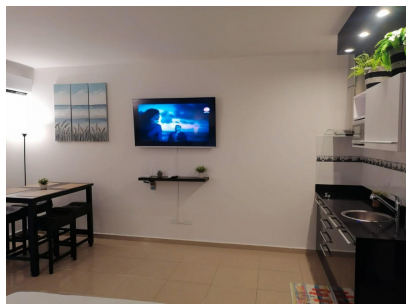

Venta con financiamiento directo: Apartamento de playa en Town Center

\$100,000

Ref: 22268

Playa Blanca, Rio Hato, Anton

Financiamiento directo del propietario disponible para este apartamento en la playa, que genera ingresos, dentro de las puertas del hermoso Playa Blanca Resort. Adquiere esta propiedad con tan sólo un 10% de pago inicial, un plazo de 15 años y sólo un 6% de interés. Las reglas flexibles de la administración permiten alquileres a corto plazo o que el propietario viva en la unidad a tiempo completo. El Playa Blanca Resort cuenta con la piscina más grande de Centroamérica, restaurantes, tiendas, parques y, por supuesto, la hermosa playa. La propiedad también otorga acceso a tarifas con descuento en el hotel todo incluido, ubicado a sólo unos pasos.

servmor

Telephone: +507 2022121

Email:
info@servmorrealty.com

Gallery

Property Description

Location: Playa Blanca, Rio Hato, Anton, Spain

Financiamiento directo del propietario disponible para este apartamento en la playa, que genera ingresos, dentro de las puertas del hermoso Playa Blanca Resort. Adquiere esta propiedad con tan sólo un 10% de pago inicial, un plazo de 15 años y sólo un 6% de interés. Las reglas flexibles de la administración permiten alquileres a corto plazo o que el propietario viva en la unidad a tiempo completo. El Playa Blanca Resort cuenta con la piscina más grande de Centroamérica, restaurantes, tiendas, parques y, por supuesto, la hermosa playa. La propiedad también otorga acceso a tarifas con descuento en el hotel todo incluido, ubicado a sólo unos pasos.