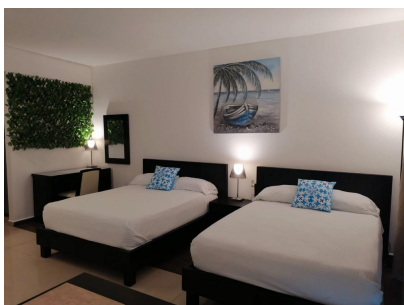

Venta con financiamiento directo: Apartamento de playa en Town Center

\$100,000

Ref: 22268

Playa Blanca, Rio Hato, Anton

Financiamiento directo del propietario disponible para este apartamento en la playa, que genera ingresos, dentro de las puertas del hermoso Playa Blanca Resort. Adquiere esta propiedad con tan sólo un 10% de pago inicial, un plazo de 15 años y sólo un 6% de interés. Las reglas flexibles de la administración permiten alquileres a corto plazo o que el propietario viva en la unidad a tiempo completo. El Playa Blanca Resort cuenta con la piscina más grande de Centroamérica, restaurantes, tiendas, parques y, por supuesto, la hermosa playa. La propiedad también otorga acceso a tarifas con descuento en el hotel todo incluido, ubicado a sólo unos pasos.

servmor

Telephone: +507 2022121

Email:
info@servmorrealty.com

Gallery

Property Description

Location: Playa Blanca, Rio Hato, Anton, Spain

Financiamiento directo del propietario disponible para este apartamento en la playa, que genera ingresos, dentro de las puertas del hermoso Playa Blanca Resort. Adquiere esta propiedad con tan sólo un 10% de pago inicial, un plazo de 15 años y sólo un 6% de interés. Las reglas flexibles de la administración permiten alquileres a corto plazo o que el propietario viva en la unidad a tiempo completo. El Playa Blanca Resort cuenta con la piscina más grande de Centroamérica, restaurantes, tiendas, parques y, por supuesto, la hermosa playa. La propiedad también otorga acceso a tarifas con descuento en el hotel todo incluido, ubicado a sólo unos pasos.