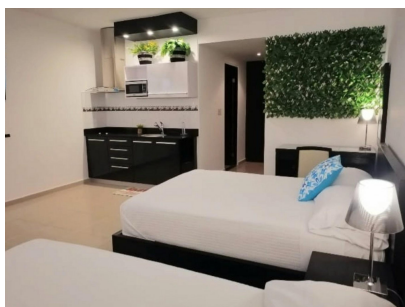

# \$100,000

Ref: 22268

**Playa Blanca, Rio Hato, Anton**

Financiamiento directo del propietario disponible para este apartamento en la playa, que genera ingresos, dentro de las puertas del hermoso Playa Blanca Resort. Adquiere esta propiedad con tan sólo un 10% de pago inicial, un plazo de 15 años y sólo un 6% de interés. Las reglas flexibles de la administración permiten alquileres a corto plazo o que el propietario viva en la unidad a tiempo completo. El Playa Blanca Resort cuenta con la piscina más grande de Centroamérica, restaurantes, tiendas, parques y, por supuesto, la hermosa playa. La propiedad también otorga acceso a tarifas con descuento en el hotel todo incluido, ubicado a sólo unos pasos.

# Property Description

**Location:** Playa Blanca, Rio Hato, Anton, Spain

Financiamiento directo del propietario disponible para este apartamento en la playa, que genera ingresos, dentro de las puertas del hermoso Playa Blanca Resort. Adquiere esta propiedad con tan sólo un 10% de pago inicial, un plazo de 15 años y sólo un 6% de interés. Las reglas flexibles de la administración permiten alquileres a corto plazo o que el propietario viva en la unidad a tiempo completo. El Playa Blanca Resort cuenta con la piscina más grande de Centroamérica, restaurantes, tiendas, parques y, por supuesto, la hermosa playa. La propiedad también otorga acceso a tarifas con descuento en el hotel todo incluido, ubicado a sólo unos pasos.