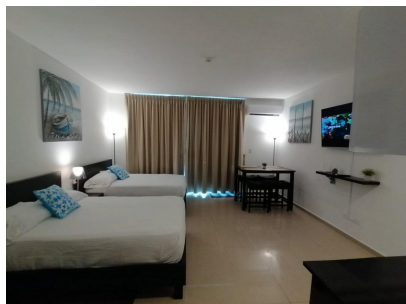

# \$100,000

Ref: 22268

**Playa Blanca, Rio Hato, Anton**

Financiamiento directo del propietario disponible para este apartamento en la playa, que genera ingresos, dentro de las puertas del hermoso Playa Blanca Resort. Adquiere esta propiedad con tan sólo un 10% de pago inicial, un plazo de 15 años y sólo un 6% de interés. Las reglas flexibles de la administración permiten alquileres a corto plazo o que el propietario viva en la unidad a tiempo completo. El Playa Blanca Resort cuenta con la piscina más grande de Centroamérica, restaurantes, tiendas, parques y, por supuesto, la hermosa playa. La propiedad también otorga acceso a tarifas con descuento en el hotel todo incluido, ubicado a sólo unos pasos.

# Property Description

**Location:** Playa Blanca, Rio Hato, Anton, Spain

Financiamiento directo del propietario disponible para este apartamento en la playa, que genera ingresos, dentro de las puertas del hermoso Playa Blanca Resort. Adquiere esta propiedad con tan sólo un 10% de pago inicial, un plazo de 15 años y sólo un 6% de interés. Las reglas flexibles de la administración permiten alquileres a corto plazo o que el propietario viva en la unidad a tiempo completo. El Playa Blanca Resort cuenta con la piscina más grande de Centroamérica, restaurantes, tiendas, parques y, por supuesto, la hermosa playa. La propiedad también otorga acceso a tarifas con descuento en el hotel todo incluido, ubicado a sólo unos pasos.