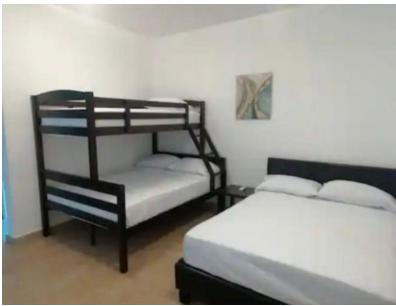

Gallery

servvmor

Telephone: +507 2022121

Email: info@servvmorrealty.com