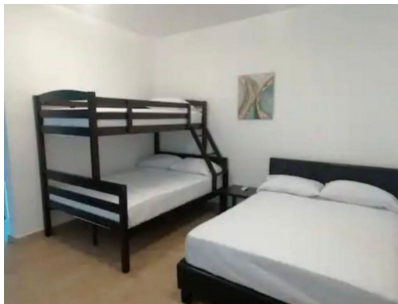

Gallery

servvmor

Telephone: +507 2022121
Email: info@servvmorrealty.com