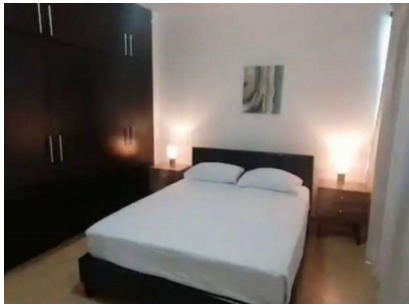

Gallery

servvmor

Telephone: +507 2022121

Email: info@servvmorrealty.com