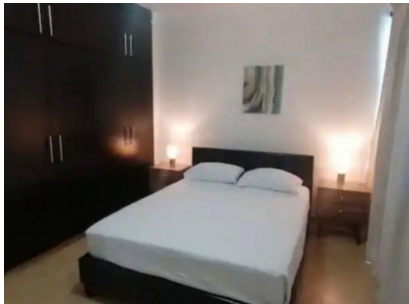

Gallery

servvmor

Telephone: +507 2022121
Email: info@servvmorrealty.com