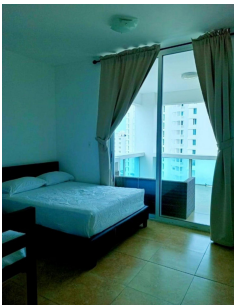

Gallery

Telephone: +507 2022121
Email: info@servmorrealty.com

servmor