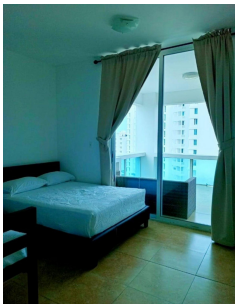

Gallery

servvmor

Telephone: +507 2022121
Email: info@servvmorrealty.com