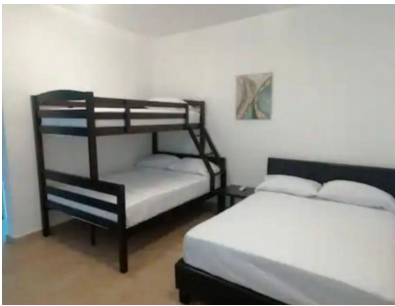

Gallery

Telephone: +507 2022121
Email: info@servmorrealty.com

servmor