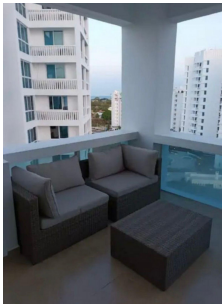

Gallery

servvmor

Telephone: +507 2022121

Email: info@servvmorrealty.com