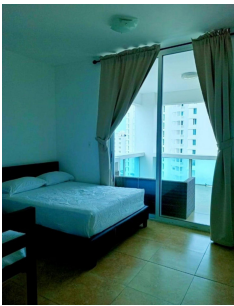

Gallery

servvmor

Telephone: +507 2022121

Email: info@servvmorrealty.com