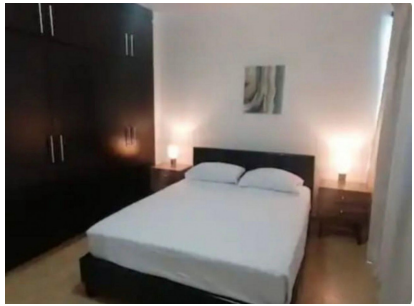

Gallery

Telephone: +507 2022121
Email: info@servmorrealty.com

servmor