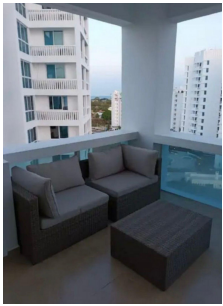

Gallery

Telephone: +507 2022121
Email: info@servmorrealty.com

servmor