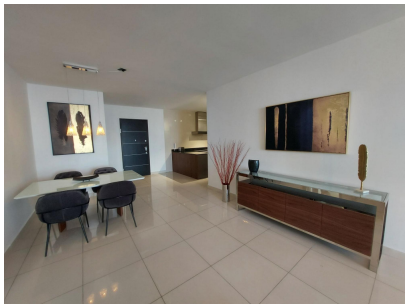

Apartamento amoblado con hermosas vistas

\$449,000

Ref: 22252

Este hermoso apartamento ubicado en PH Allure at the Park está totalmente amoblado y ofrece un ambiente muy único y acogedor con una hermosa vista panorámica. Sus características son: 159m² 2 recámaras 2 baños completos y medio baño de visita 2 estacionamientos (uno al lado del otro) Amplia sala/comedor con salida directa al amplio balcón Ventanas de doble vidrio importadas de Europa 1 depósito Cocina semi abierta remodelada con electrodomésticos de acero inoxidable Línea blanca / rollers / A/C inverter también están incluidos.

servmor

Telephone: +507 2022121
Email:
info@servmorrealty.com

Gallery

Property Description

Location: Spain

Este hermoso apartamento ubicado en PH Allure at the Park está totalmente amoblado y ofrece un ambiente muy único y acogedor con una hermosa vista panorámica. Sus características son: 159m² 2 recamaras 2 baños completos y medio baño de visita 2 estacionamientos (uno al lado del otro) Amplia sala/comedor con salida directa al amplio balcón Ventanas de doble vidrio importadas de Europa 1 deposito Cocina semi abierta remodelada con electrodomesticos de acero inoxidable Línea blanca / rollers / A/C inverters también están incluidos.