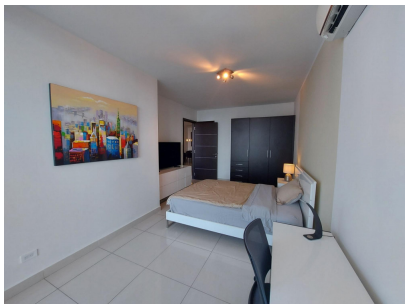

Apartamento con hermosas vistas

\$449,000

Ref: 22252

Este hermoso apartamento ubicado en PH Allure at the Park está totalmente amoblado y ofrece un ambiente muy único y acogedor con una hermosa vista panorámica. Sus características son: 159m² 2 recámaras 2 baños completos y medio baño de visita 2 estacionamientos (uno al lado del otro) Amplia sala/comedor con salida directa al amplio balcón Ventanas de doble vidrio importadas de Europa 1 depósito Cocina semi abierta remodelada con electrodomésticos de acero inoxidable Línea blanca / rollers / A/C inverters también están incluidos. Opción de venta de muebles por separado por un valor de \$20,000

servmor

Telephone: +507 2022121
Email:
info@servmorrealty.com

Gallery

Property Description

Location: Spain

Este hermoso apartamento ubicado en PH Allure at the Park está totalmente amoblado y ofrece un ambiente muy único y acogedor con una hermosa vista panorámica. Sus características son: 159m² 2 recamaras 2 baños completos y medio baño de visita 2 estacionamientos (uno al lado del otro) Amplia sala/comedor con salida directa al amplio balcón Ventanas de doble vidrio importadas de Europa 1 deposito Cocina semi abierta remodelada con electrodomesticos de acero inoxidable Línea blanca / rollers / A/C inverters también están incluidos. Opción de venta de muebles por separado por un valor de \$20,000