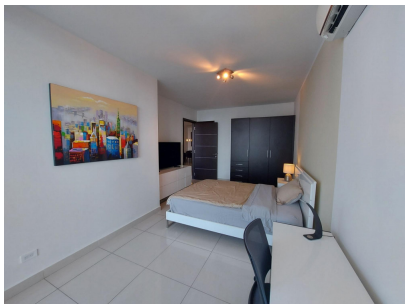

Apartamento amoblado con hermosas vistas

\$449,000

Ref: 22252

Este hermoso apartamento ubicado en PH Allure at the Park está totalmente amoblado y ofrece un ambiente muy único y acogedor con una hermosa vista panorámica. Sus características son: 159m² 2 recámaras 2 baños completos y medio baño de visita 2 estacionamientos (uno al lado del otro) Amplia sala/comedor con salida directa al amplio balcón Ventanas de doble vidrio importadas de Europa 1 depósito Cocina semi abierta remodelada con electrodomésticos de acero inoxidable Línea blanca / rollers / A/C inverter también están incluidos.

servmor

Telephone: +507 2022121
Email:
info@servmorrealty.com

Gallery

Property Description

Location: Spain

Este hermoso apartamento ubicado en PH Allure at the Park está totalmente amoblado y ofrece un ambiente muy único y acogedor con una hermosa vista panorámica. Sus características son: 159m² 2 recamaras 2 baños completos y medio baño de visita 2 estacionamientos (uno al lado del otro) Amplia sala/comedor con salida directa al amplio balcón Ventanas de doble vidrio importadas de Europa 1 deposito Cocina semi abierta remodelada con electrodomesticos de acero inoxidable Línea blanca / rollers / A/C inverters también están incluidos.