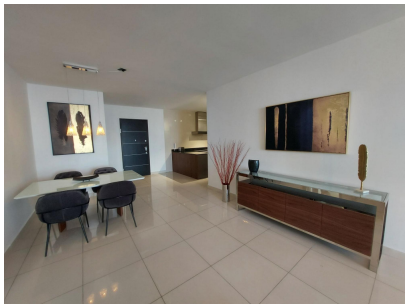

Apartamento con hermosas vistas

\$449,000

Ref: 22252

Este hermoso apartamento ubicado en PH Allure at the Park está totalmente amoblado y ofrece un ambiente muy único y acogedor con una hermosa vista panorámica. Sus características son: 159m² 2 recámaras 2 baños completos y medio baño de visita 2 estacionamientos (uno al lado del otro) Amplia sala/comedor con salida directa al amplio balcón Ventanas de doble vidrio importadas de Europa 1 depósito Cocina semi abierta remodelada con electrodomésticos de acero inoxidable Línea blanca / rollers / A/C inverters también están incluidos. Opción de venta de muebles por separado por un valor de \$20,000

servmor

Telephone: +507 2022121
Email:
info@servmorrealty.com

Gallery

Property Description

Location: Spain

Este hermoso apartamento ubicado en PH Allure at the Park está totalmente amoblado y ofrece un ambiente muy único y acogedor con una hermosa vista panorámica. Sus características son: 159m² 2 recamaras 2 baños completos y medio baño de visita 2 estacionamientos (uno al lado del otro) Amplia sala/comedor con salida directa al amplio balcón Ventanas de doble vidrio importadas de Europa 1 deposito Cocina semi abierta remodelada con electrodomesticos de acero inoxidable Línea blanca / rollers / A/C inverters también están incluidos. Opción de venta de muebles por separado por un valor de \$20,000