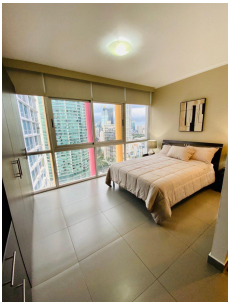

Colores De Bella Vista 8211; Lindo Apartamento Amoblado

\$160,000

Ref: 22243

Bella Vista, Bella Vista, Panama

Este apartamento tipo estudio cuenta con muchas mejoras y una linda decoración moderna. Ubicado en piso medio-alto del PH Colores de Bella Vista, tiene una vista panorámica del Parque Urraca y la Avenida Balboa.

Características principales: 49 m2 de construcción Una recámara y un baño Cocina abierta con isla Lavandería cerrada con torre de lavado y calentador de agua a gas Estructura de gypsum en el techo para suministrar mejor iluminación en la sala Pared divisora para crear más privacidad entre la sala y recámara Armario grande Rollers A/A tipo Inverter Un estacionamiento y un depósito grande en piso bajo

servmor

Telephone: +507 2022121

Email:

info@servmorrealty.com

Gallery

Property Description

Location: Bella Vista, Bella Vista, Panama, Spain

Este apartamento tipo estudio cuenta con muchas mejoras y una linda decoración moderna. Ubicado en piso medio-alto del PH Colores de Bella Vista, tiene una vista panorámica del Parque Urraca y la Avenida Balboa. Características principales: 49 m2 de construcción Una recámara y un baño Cocina abierta con isla Lavandería cerrada con torre de lavado y calentador de agua a gas Estructura de gypsum en el techo para suministrar mejor iluminación en la sala Pared divisora para crear más privacidad entre la sala y recámara Armario grande Rollers A/A tipo Inverter Un estacionamiento y un depósito grande en piso bajo