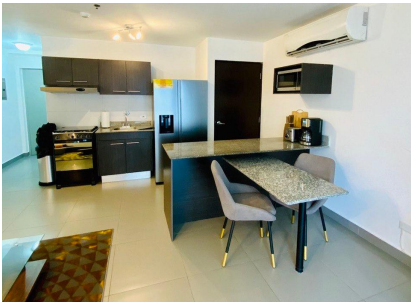

Colores De Bella Vista 8211; Lindo Apartamento Amoblado

\$160,000

Ref: 22243

Bella Vista, Bella Vista, Panama

Este apartamento tipo estudio cuenta con muchas mejoras y una linda decoración moderna. Ubicado en piso medio-alto del PH Colores de Bella Vista, tiene una vista panorámica del Parque Urraca y la Avenida Balboa.

Características principales: 49 m2 de construcción Una recámara y un baño Cocina abierta con isla Lavandería cerrada con torre de lavado y calentador de agua a gas Estructura de gypsum en el techo para suministrar mejor iluminación en la sala Pared divisora para crear más privacidad entre la sala y recámara Armario grande Rollers A/A tipo Inverter Un estacionamiento y un depósito grande en piso bajo

servmor

Telephone: +507 2022121

Email:

info@servmorrealty.com

Gallery

Property Description

Location: Bella Vista, Bella Vista, Panama, Spain

Este apartamento tipo estudio cuenta con muchas mejoras y una linda decoración moderna. Ubicado en piso medio-alto del PH Colores de Bella Vista, tiene una vista panorámica del Parque Urraca y la Avenida Balboa. Características principales: 49 m2 de construcción Una recámara y un baño Cocina abierta con isla Lavandería cerrada con torre de lavado y calentador de agua a gas Estructura de gypsum en el techo para suministrar mejor iluminación en la sala Pared divisora para crear más privacidad entre la sala y recámara Armario grande Rollers A/A tipo Inverter Un estacionamiento y un depósito grande en piso bajo