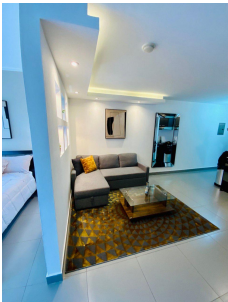

Colores De Bella Vista 8211; Lindo Apartamento Amoblado

\$160,000

Ref: 22243

Bella Vista, Bella Vista, Panama

Este apartamento tipo estudio cuenta con muchas mejoras y una linda decoración moderna. Ubicado en piso medio-alto del PH Colores de Bella Vista, tiene una vista panorámica del Parque Urraca y la Avenida Balboa.

Características principales: 49 m2 de construcción Una recámara y un baño Cocina abierta con isla Lavandería cerrada con torre de lavado y calentador de agua a gas Estructura de gypsum en el techo para suministrar mejor iluminación en la sala Pared divisora para crear más privacidad entre la sala y recámara Armario grande Rollers A/A tipo Inverter Un estacionamiento y un depósito grande en piso bajo

servmor

Telephone: +507 2022121

Email:

info@servmorrealty.com

Gallery

Property Description

Location: Bella Vista, Bella Vista, Panama, Spain

Este apartamento tipo estudio cuenta con muchas mejoras y una linda decoración moderna. Ubicado en piso medio-alto del PH Colores de Bella Vista, tiene una vista panorámica del Parque Urraca y la Avenida Balboa. Características principales: 49 m2 de construcción Una recámara y un baño Cocina abierta con isla Lavandería cerrada con torre de lavado y calentador de agua a gas Estructura de gypsum en el techo para suministrar mejor iluminación en la sala Pared divisora para crear más privacidad entre la sala y recámara Armario grande Rollers A/A tipo Inverter Un estacionamiento y un depósito grande en piso bajo