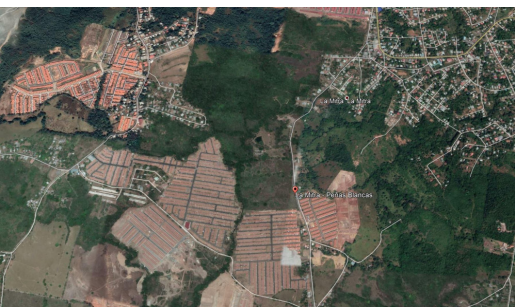

OPORTUNIDAD DE INVERSIÓN: TERRENO PARA DESARROLLO INMOBILIARIO

Terreno para Desarrollo Inmobiliario en La Mitra, La Chorrera

\$2,606,760

Ref: 22237

Playa Leona, Playa Leona, La Chorrera

Oportunidad de Inversión, Terreno para Desarrollo Inmobiliario. Estación de Policía, Hospital, Supermercados, Universidad y Escuelas cercanas. A tan solo 3.5 km de la carretera Panamericana. Colinda con urbanización Peña Blanca. Futuros mega proyectos en Panama Oeste: Tercera Línea del Metro, Segunda Fase L3, Cuarto Puente sobre el canal, Ampliación corredor de las playas, autopista Puerto Vacamonte, entre otros proyectos. Precio negociable.

servmor

Telephone: +507 2022121

Email:
info@servmorrealty.com

Gallery

Property Description

Location: Playa Leona, Playa Leona, La Chorrera, Spain

Oportunidad de Inversión, Terreno para Desarrollo Inmobiliario. Estación de Policía, Hospital, Supermercados, Universidad y Escuelas cercanas. A tan solo 3.5 km de la carretera Panamericana. Colinda con urbanización Peña Blanca. Futuros mega proyectos en Panama Oeste: Tercera Línea del Metro, Segunda Fase L3, Cuarto Puente sobre el canal, Ampliación corredor de las playas, autopista Puerto Vacamonte, entre otros proyectos. Precio negociable.

servmor

Telephone: +507 2022121

Email:

info@servmorrealty.com

Additional Info

En venta	Type: Farm	Land Area: 200520 sq m
Recámaras:	Baños:	Baños de visita:
Estacionamientos:	Nivel De Estacionami:	Mantenimiento:
Tipo De Aire Acondicionado	Tipo Agua	Zonificación
Mantenimiento Incluye	Land Size : 200520 sq m	