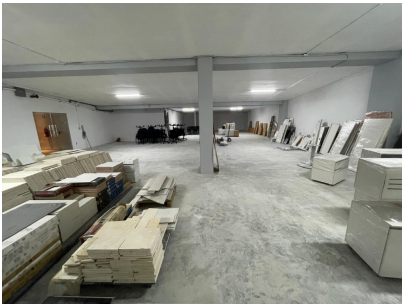

Planta Baja espacio comercial (Santa Maria Business District)

\$785,000
\$4,000/mth.

Santa Maria, Juan Diaz, Panama

Ref: 22226

Venta/alquiler de espacio comercial en obra gris en el exclusivo centro de negocios de Santa María Business District. La oficina se ofrece en obra gris y cuenta con las adecuaciones necesarias para la instalación de una cocina, baño y mejoras que sean requeridas. Santa Maria Business District ofrece una conectividad por la entrada desde la barriada Chanis y por el Corredor Sur. Garita de seguridad las 24 horas del día y estacionamientos de visita. No pierdas esta oportunidad de conseguir una excelente oficina a este super precio. Se incluye el mantenimiento al cincuenta (50%) por los primeros seis (06) meses. Te esperamos. Somos el puente a tu siguiente etapa de vida.

servmor

Telephone: +507 2022121
Email:
info@servmorrealty.com

Gallery

Property Description

Location: Santa Maria, Juan Diaz, Panama, Spain

Venta/alquiler de espacio comercial en obra gris en el exclusivo centro de negocios de Santa María Business District. La oficina se ofrece en obra gris y cuenta con las adecuaciones necesarias para la instalación de una cocina, baño y mejoras que sean requeridas. Santa Maria Business District ofrece una conectividad por la entrada desde la barriada Chanis y por el Corredor Sur. Garita de seguridad las 24 horas del día y estacionamientos de visita. No pierdas esta oportunidad de conseguir una excelente oficina a este super precio. Se incluye el mantenimiento al cincuenta (50%) por los primeros seis (06) meses. Te esperamos. Somos el puente a tu siguiente etapa de vida.