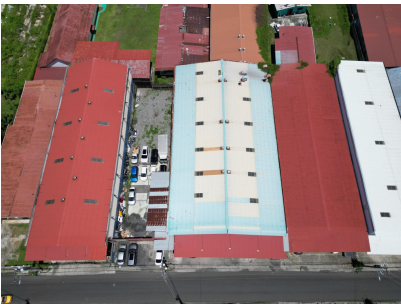

Venta de Bodega en Rio Abajo

\$880,000

Rio Abajo, Rio Abajo, Panama

Ref: 22202

Venta de Bodega en Rio Abajo , calle 13 . Se ofrece bodega en excelente ubicación en Calle 13, Río Abajo, ideal para almacenamiento o actividades comerciales. Esta propiedad cuenta con las siguientes características: Área de terreno: 1,300 m²; Área de construcción: 1,000 m²; Oficina: Espacio de oficina integrado Baños: Baños para empleados y personal administrativo Estacionamientos: Amplio espacio de estacionamiento disponible Accesibilidad: Ubicación estratégica, de fácil acceso y con cercanía a vías principales Esta bodega es perfecta para operaciones logísticas, comerciales o industriales.

servmor

Telephone: +507 2022121

Email:
info@servmorrealty.com

Gallery

Property Description

Location: Rio Abajo, Rio Abajo, Panama, Spain

Venta de Bodega en Rio Abajo , calle 13 . Se ofrece bodega en excelente ubicación en Calle 13, Río Abajo, ideal para almacenamiento o actividades comerciales. Esta propiedad cuenta con las siguientes características: Área de terreno: 1,300 m²; Área de construcción: 1,000 m²; Oficina: Espacio de oficina integrado Baños: Baños para empleados y personal administrativo Estacionamientos: Amplio espacio de estacionamiento disponible Accesibilidad: Ubicación estratégica, de fácil acceso y con cercanía a vías principales Esta bodega es perfecta para operaciones logísticas, comerciales o industriales.