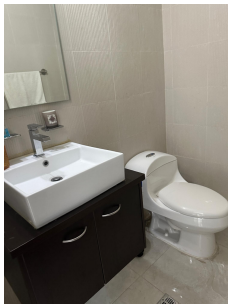

CASA AMOBLADA EN PH COSTA ESMERALDA -COSTA SUR

\$565,000
\$3,300/mth.

Ref: 22187

CASA DE 4 RECAMARAS CON BAÑO PRIVADO, FULL AMOBLADA, SALA DE DOBLE ALTURA, AREA SOCIAL ABIERTA, PATIOS CON PAISAJISMO, ARQUITECTURA MODERNA, TODOS LOS ESPACIOS CON ILUMINACION Y VENTILACIÓN NATURAL, DOS BALCONES, TERRAZA, CUARTO Y BAÑO DE EMPLEADA, UNA RECÁMARA COMPLETA CON BAÑO PRIVADO EN LA PB. RESIDENCIAL CON AMENIDADES ÚNICAS, PISCINA, GIMNASIO, SALÓN DE JUEGOS, CANCHA DE TENIS, SALA DE FIESTAS, ACCESO CONTROLADO, VIGILANCIA 24 HORAS

servmor

Telephone: +507 2022121
Email:
info@servmorrealty.com

Gallery

Property Description

Location: Spain

CASA DE 4 RECAMARAS CON BAÑO PRIVADO, FULL AMOBLADA, SALA DE DOBLE ALTURA, AREA SOCIAL ABIERTA, PATIOS CON PAISAJISMO, ARQUITECTURA MODERNA, TODOS LOS ESPACIOS CON ILUMINACION Y VENTILACIÓN NATURAL, DOS BALCONES, TERRAZA, CUARTO Y BAÑO DE EMPLEADA, UNA RECÁMARA COMPLETA CON BAÑO PRIVADO EN LA PB. RESIDENCIAL CON AMENIDADES ÚNICAS, PISCINA, GIMNASIO, SALÓN DE JUEGOS, CANCHA DE TENIS, SALA DE FIESTAS, ACCESO CONTROLADO, VIGILANCIA 24 HORAS