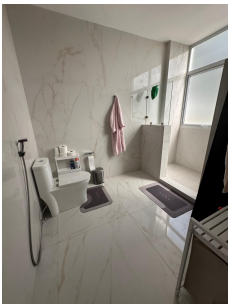

CASA AMOBLADA EN PH COSTA ESMERALDA -COSTA SUR

\$565,000
\$3,300/mth.

Ref: 22187

CASA DE 4 RECAMARAS CON BAÑO PRIVADO, FULL AMOBLADA, SALA DE DOBLE ALTURA, AREA SOCIAL ABIERTA, PATIOS CON PAISAJISMO, ARQUITECTURA MODERNA, TODOS LOS ESPACIOS CON ILUMINACION Y VENTILACIÓN NATURAL, DOS BALCONES, TERRAZA, CUARTO Y BAÑO DE EMPLEADA, UNA RECÁMARA COMPLETA CON BAÑO PRIVADO EN LA PB. RESIDENCIAL CON AMENIDADES ÚNICAS, PISCINA, GIMNASIO, SALÓN DE JUEGOS, CANCHA DE TENIS, SALA DE FIESTAS, ACCESO CONTROLADO, VIGILANCIA 24 HORAS

servmor

Telephone: +507 2022121
Email:
info@servmorrealty.com

Gallery

Property Description

Location: Spain

CASA DE 4 RECAMARAS CON BAÑO PRIVADO, FULL AMOBLADA, SALA DE DOBLE ALTURA, AREA SOCIAL ABIERTA, PATIOS CON PAISAJISMO, ARQUITECTURA MODERNA, TODOS LOS ESPACIOS CON ILUMINACION Y VENTILACIÓN NATURAL, DOS BALCONES, TERRAZA, CUARTO Y BAÑO DE EMPLEADA, UNA RECÁMARA COMPLETA CON BAÑO PRIVADO EN LA PB. RESIDENCIAL CON AMENIDADES ÚNICAS, PISCINA, GIMNASIO, SALÓN DE JUEGOS, CANCHA DE TENIS, SALA DE FIESTAS, ACCESO CONTROLADO, VIGILANCIA 24 HORAS