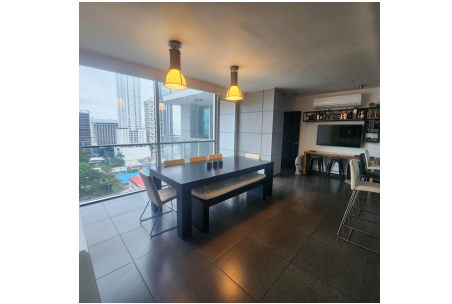

Gallery

Telephone: +507 2022121
Email: info@servmorrealty.com

servmor