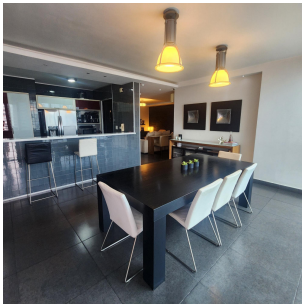

Gallery

Telephone: +507 2022121
Email: info@servmorrealty.com

servmor