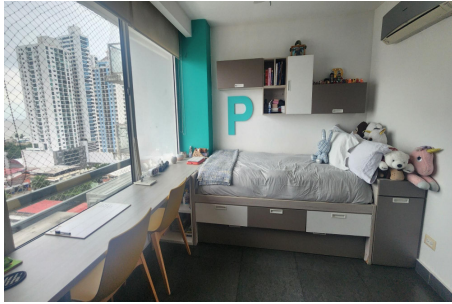

Gallery

Telephone: +507 2022121
Email: info@servmorrealty.com

servmor