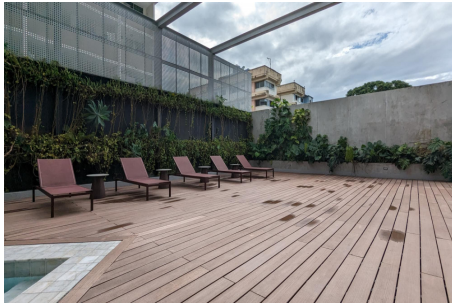

PH VELURE, APTO 20B, EL CANGREJO

\$420,000

El Cangrejo, Bella Vista, Panama

Ref: 22165

APARTAMENTO DE LUJO EN EL CANGREJO PARA VENTA. Contarás con las mejores áreas sociales a tu disposición que incluyen piscina, salón de eventos, gimnasio, coworking y varias amenidades más. Un espectacular apartamento de 177 metros con terraza en la habitación principal y un balcón con vista al cangrejo, 2 amplias habitaciones y opción a una tercera, cocina con acabados italianos, 3 baños y cuarto y baño de servicio. Además 3 estacionamientos y un depósito. Ubicado en el Cangrejo, una zona residencial única y llena de vida. Muy cerca de restaurantes, parques, tiendas de conveniencia y fácil acceso a las vías principales de la ciudad y al metro. Agenda tu cita y conoce esta espectacular propiedad.

servmor

Telephone: +507 2022121

Email:
info@servmorrealty.com

Gallery

Property Description

Location: El Cangrejo, Bella Vista, Panama, Spain

APARTAMENTO DE LUJO EN EL CANGREJO PARA VENTA. Contarás con las mejores áreas sociales a tu disposición que incluyen piscina, salón de eventos, gimnasio, coworking y varias amenidades más. Un espectacular apartamento de 177 metros con terraza en la habitación principal y un balcón con vista al cangrejo, 2 amplias habitaciones y opción a una tercera, cocina con acabados italianos, 3 baños y cuarto y baño de servicio. Además 3 estacionamientos y un depósito. Ubicado en el Cangrejo, una zona residencial única y llena de vida. Muy cerca de restaurantes, parques, tiendas de conveniencia y fácil acceso a las vías principales de la ciudad y al metro. Agenda tu cita y conoce esta espectacular propiedad.