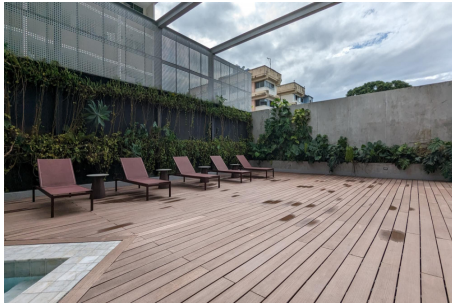

Gallery

Telephone: +507 2022121
Email: info@servvmorrealty.com

servvmor