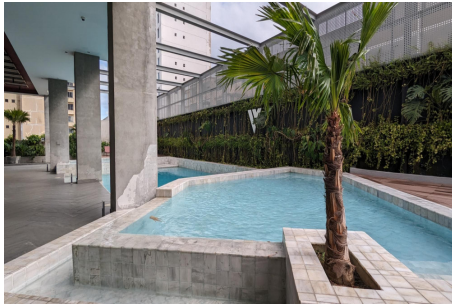

PH VELURE, APTO 20B, EL CANGREJO

\$420,000

El Cangrejo, Bella Vista, Panama

Ref: 22165

APARTAMENTO DE LUJO EN EL CANGREJO PARA VENTA. Contarás con las mejores áreas sociales a tu disposición que incluyen piscina, salón de eventos, gimnasio, coworking y varias amenidades más. Un espectacular apartamento de 177 metros con terraza en la habitación principal y un balcón con vista al cangrejo, 2 amplias habitaciones y opción a una tercera, cocina con acabados italianos, 3 baños y cuarto y baño de servicio. Además 3 estacionamientos y un depósito. Ubicado en el Cangrejo, una zona residencial única y llena de vida. Muy cerca de restaurantes, parques, tiendas de conveniencia y fácil acceso a las vías principales de la ciudad y al metro. Agenda tu cita y conoce esta espectacular propiedad.

servmor

Telephone: +507 2022121

Email:
info@servmorrealty.com

Gallery

Property Description

Location: El Cangrejo, Bella Vista, Panama, Spain

APARTAMENTO DE LUJO EN EL CANGREJO PARA VENTA. Contarás con las mejores áreas sociales a tu disposición que incluyen piscina, salón de eventos, gimnasio, coworking y varias amenidades más. Un espectacular apartamento de 177 metros con terraza en la habitación principal y un balcón con vista al cangrejo, 2 amplias habitaciones y opción a una tercera, cocina con acabados italianos, 3 baños y cuarto y baño de servicio. Además 3 estacionamientos y un depósito. Ubicado en el Cangrejo, una zona residencial única y llena de vida. Muy cerca de restaurantes, parques, tiendas de conveniencia y fácil acceso a las vías principales de la ciudad y al metro. Agenda tu cita y conoce esta espectacular propiedad.