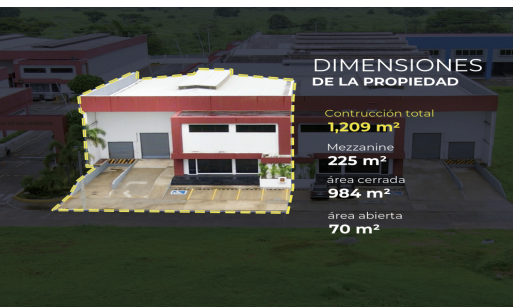

1,209 m²
DE CONSTRUCCIÓN

VENTA

GALERA EN PARQUE INDUSTRIAL
LAS AMÉRICAS

PRECIO DE
DE VENTA **\$1,000,000**

PRECIO X M² **\$827**

CUOTA DE MANTENIMIENTO **\$528.15**

Venta de Galera en Parque Industrial Las Américas, Pacora

\$1,000,000

Ref: 22157

Pacora, Pacora, Panama

Esta amplia galera, esta ubicada en un complejo con garita de seguridad, cuenta con 2 puertos para contenedores, Mezzanine de 225m y se ofrece a un precio excepcional.

servmor

Telephone: +507 2022121

Email:
info@servmorrealty.com

Gallery

Property Description

Location: Pacora, Pacora, Panama, Spain

Esta amplia galera, esta ubicada en un complejo con garita de seguridad, cuenta con 2 puertos para contenedores, Mezzanine de 225m y se ofrece a un precio excepcional.

Additional Info

En venta	Type: Warehouse	Area: 984 sq m
Estacionamientos: 5	Mantenimiento: 528	15
Internal Area : 984 sq m		