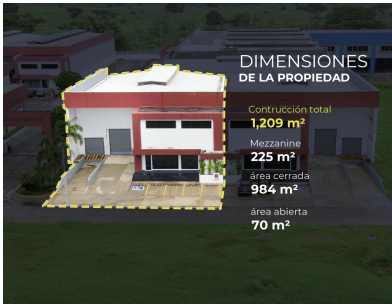

1,209 m²
DE CONSTRUCCIÓN

VENTA

GALERA EN PARQUE INDUSTRIAL
LAS AMÉRICAS

PRECIO DE
DE VENTA **\$1,000,000**

PRECIO X M² **\$827**

CUOTA DE MANTENIMIENTO **\$528.15**

Venta de Galera en Parque Industrial Las Américas, Pacora

\$1,000,000

Ref: 22157

Pacora, Pacora, Panama

Esta amplia galera, esta ubicada en un complejo con garita de seguridad, cuenta con 2 puertos para contenedores, Mezzanine de 225m y se ofrece a un precio excepcional.

servmor

Telephone: +507 2022121

Email:
info@servmorrealty.com

Gallery

Property Description

Location: Pacora, Pacora, Panama, Spain

Esta amplia galera, esta ubicada en un complejo con garita de seguridad, cuenta con 2 puertos para contenedores, Mezzanine de 225m y se ofrece a un precio excepcional.

Additional Info

En venta	Type: Warehouse	Area: 984 sq m
Estacionamientos: 5	Mantenimiento: 528	15
Internal Area : 984 sq m		