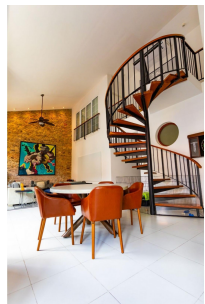

Gallery

Telephone: +507 2022121
Email:
info@servmorrealty.com

servmor