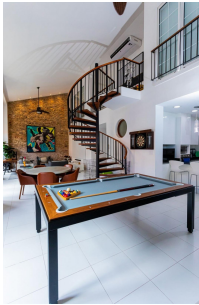

Gallery

Telephone: +507 2022121
Email:
info@servmorrealty.com

servmor