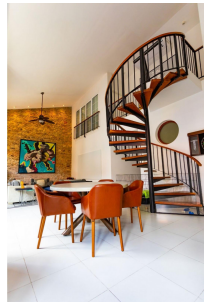

Gallery

Telephone: +507 2022121
Email:
info@servmorrealty.com

servmor