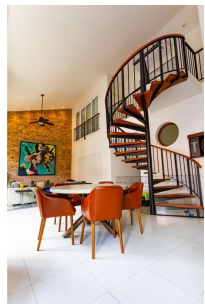

Gallery

Telephone: +507 2022121
Email: info@servmorrealty.com

servmor