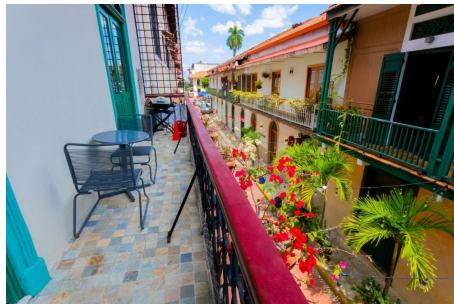

Gallery

Telephone: +507 2022121
Email:
info@servmorrealty.com

servmor