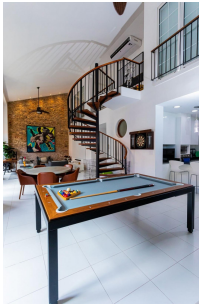

Gallery

Telephone: +507 2022121
Email: info@servmorrealty.com

servmor