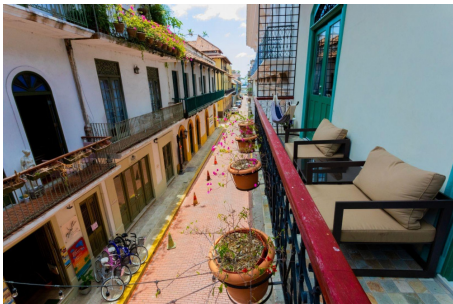

Gallery

Telephone: +507 2022121
Email:
info@servmorrealty.com

servmor