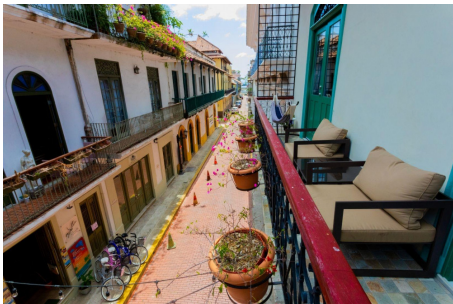

Gallery

Telephone: +507 2022121
Email: info@servmorrealty.com

servmor