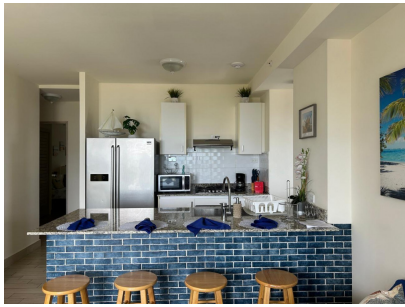

Gallery

Telephone: +507 2022121
Email: info@servmorrealty.com

servmor