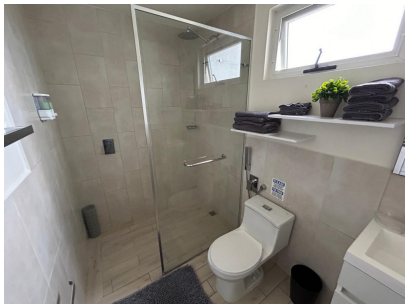

Gallery

Telephone: +507 2022121
Email: info@servmorrealty.com

servmor