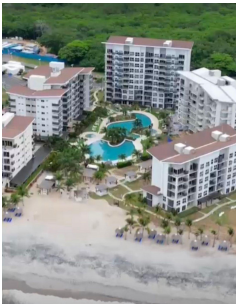

PLAYA CARACOL

Punta Chame, Punta Chame, Chame

\$360,000
\$1,850/mth.

Ref: 22151

Fabulosa propiedad localizada a solo 1 hora y 50 minutos de la ciudad capital con una espectacular vista al mar en un complejo residencial privado y seguro. La misma consta con áreas sociales con piscinas, ranchos y salidas a la playa. No dejes pasar la oportunidad de alquilar o adquirir esta propiedad y desestresarte completamente en un área de la costa pacífica panameña. Precio de Alquiler US\$1850.00 Precio de Venta US\$360,000.00

servmor

Telephone: +507 2022121
Email:
info@servmorrealty.com

Gallery

Telephone: +507 2022121
Email: info@servmorrealty.com

servmor

Property Description

Location: Punta Chame, Punta Chame, Chame, Spain

Fabulosa propiedad localizada a solo 1 hora y 50 minutos de la ciudad capital con una espectacular vista al mar en un complejo residencial privado y seguro. La misma consta con áreas sociales con piscinas, ranchos y salidas a la playa. No dejes pasar la oportunidad de alquilar o adquirir esta propiedad y desestresarte completamente en un área de la costa pacífica panameña. Precio de Alquiler US\$1850.00 Precio de Venta US\$360,000.00