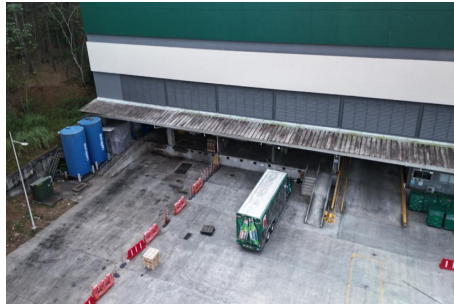

Gallery

servmor

Telephone: +507 2022121

Email: info@servmorrealty.com