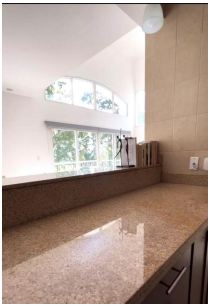

Gallery

servmor

Telephone: +507 2022121

Email: info@servmorrealty.com