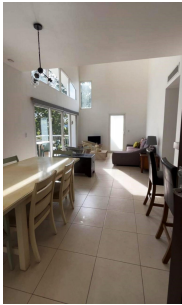

Gallery

servmor

Telephone: +507 2022121

Email: info@servmorrealty.com