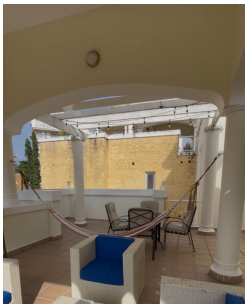

Gallery

servmor

Telephone: +507 2022121
Email: info@servmorrealty.com