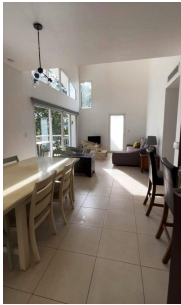

Gallery

servmor

Telephone: +507 2022121
Email: info@servmorrealty.com