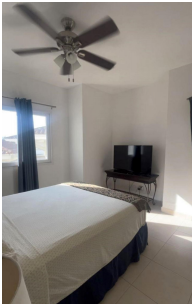

Gallery

servmor

Telephone: +507 2022121
Email: info@servmorrealty.com