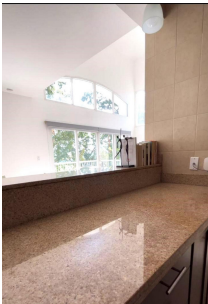

Gallery

servmor

Telephone: +507 2022121
Email: info@servmorrealty.com