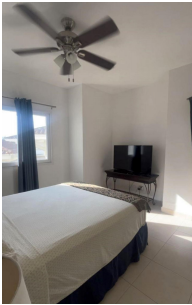

Gallery

servmor

Telephone: +507 2022121

Email: info@servmorrealty.com