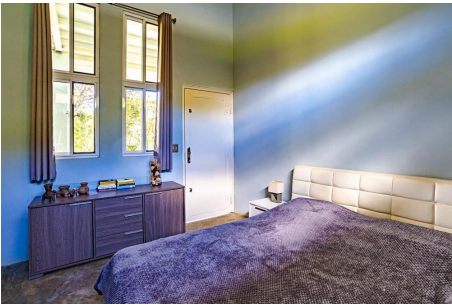

Gallery

Telephone: +507 2022121
Email:
info@servvmorrealty.com

servvmor