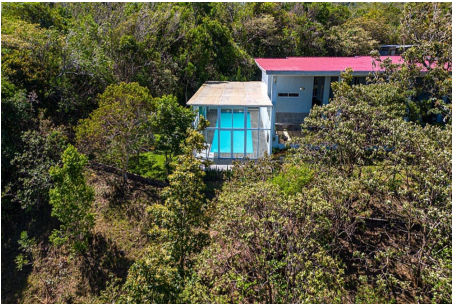

# \$695,000

Ref: 22119

**Potreros Arriba, Potrerillos, Dolega**

Un paraíso para los amantes de la naturaleza Esta exquisita casa de lujo ofrece un verdadero santuario para los entusiastas de la naturaleza, los amantes de los caballos y cualquier persona que valore la belleza del aire libre. Ubicada en los pintorescos paisajes de Potrerillos, Chiriquí, esta propiedad ofrece un telón de fondo en constante evolución con vistas cautivadoras del majestuoso Volcán Barú. Imagínese despertar cada día con la impresionante vista de las nubes envolviendo elegantemente el pico, creando un lienzo en constante cambio de esplendor natural. La propiedad es un refugio para la vida silvestre, incluidos los encantadores llamados de los monos aulladores, el esquivo gato solo, las ardillas juguetonas y los conejos. El vibrante ecosistema también atrae una variedad de impre...