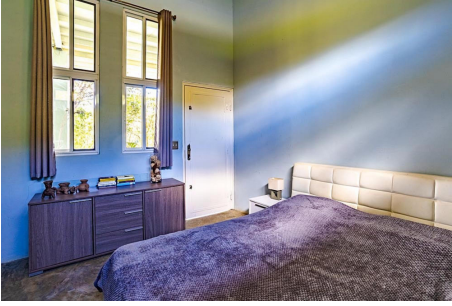

Gallery

Telephone: +507 2022121
Email:
info@servvmorrealty.com

servvmor