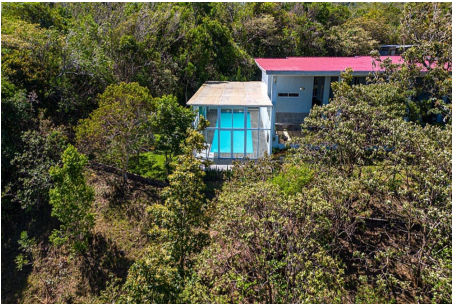

Gallery

Telephone: +507 2022121
Email:
info@servvmorrealty.com

servvmor