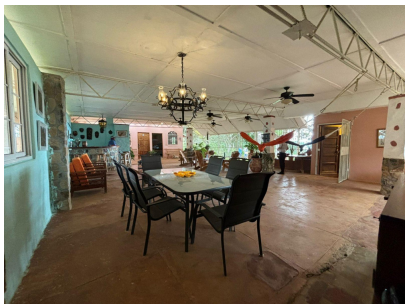

Finca con Mejoras y en actividad

\$1,600,000

Ref: 22103

116,711 metros cuadrados. La Finca está ubicada en un Antiguo Observatorio de una base militar Americana, por su vista panorámica, es uno de los puntos mas Altos de la Región, cuenta con mejoras , una casa amplia con 4 habitaciones, Casa de cuidador, 2 tanques de reserva de agua, Galera, siembra de Pinos. Opcional: Actualmente cuenta con un ingreso mensual de una torre de Celular que cubre los gastos operativos de la finca.

Gallery

Property Description

Location: Spain

116,711 metros cuadrados. La Finca está ubicada en un Antiguo Observatorio de una base militar Americana, por su vista panorámica, es uno de los puntos mas Altos de la Región, cuenta con mejoras , una casa amplia con 4 habitaciones, Casa de cuidador, 2 tanques de reserva de agua, Galera, siembra de Pinos. Opcional: Actualmente cuenta con un ingreso mensual de una torre de Celular que cubre los gastos operativos de la finca.