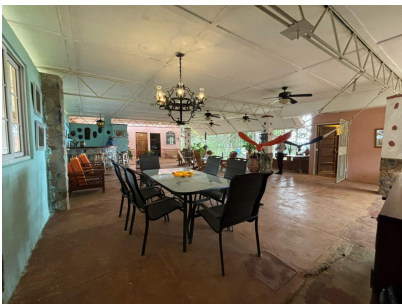

# \$2,300,000

Ref: 22103

116,711 metros cuadrados. La Finca está ubicada en un Antiguo Observatorio de una base militar Americana, por su vista panorámica, es uno de los puntos mas Altos de la Región, cuenta con mejoras , una casa amplia con 4 habitaciones, Casa de cuidador, 2 tanques de reserva de agua, Galera, siembra de Pinos. Opcional: Actualmente cuenta con un ingreso mensual de una torre de Celular que cubre los gastos operativos de la finca.

# Property Description

**Location:** Spain

116,711 metros cuadrados. La Finca está ubicada en un Antiguo Observatorio de una base militar Americana, por su vista panorámica, es uno de los puntos mas Altos de la Región, cuenta con mejoras , una casa amplia con 4 habitaciones, Casa de cuidador, 2 tanques de reserva de agua, Galera, siembra de Pinos. Opcional: Actualmente cuenta con un ingreso mensual de una torre de Celular que cubre los gastos operativos de la finca.