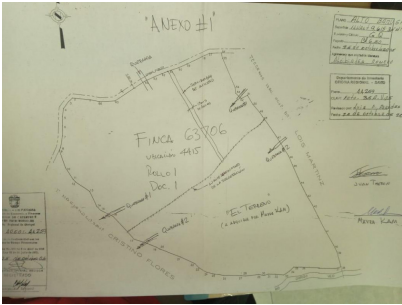

# \$750,000

Ref: 22087

Terreno con excelente ubicación, rodeado de vegetación, lugar tranquilo en uno de los mejores lugares de Chiriquí. Ideal para construir tu vivienda o poder colocar tu negocio.

## Additional Info

En venta	Type: Lot	Land Area: 75000 sq m
Recámaras:	Baños:	Baños de visita:
Estacionamientos:	Nivel De Estacionami:	Mantenimiento:
Tipo De Aire Acondicionado	Tipo Agua	Zonificación
Mantenimiento Incluye	Land Size : 75000 sq m	