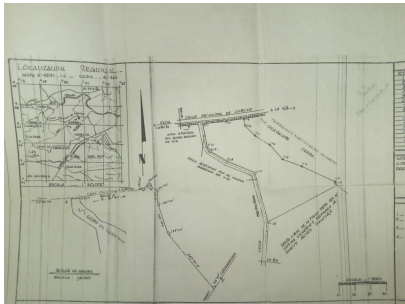

Terreno en venta ubicado en Cabuya de Chame

\$985,000

Ref: 22084

Cabuya, Cabuya, Chame

TERRENO CERCA DE LA VÍA TRANSTMICA CERCA DE ZONAS DE PLAYAS, ES UN AMBIENTE NATURAL DONDE PODRÁ CONSTRUIR SU VIVIENDA DE PRINCIPAL O DE CAMPO. CON INCREIBLE ESPACIO PARA AREA SOCIA. NO PIERDA LA OPORTUNIDAD DE COMPRAR AL MEJOR PRECIO NEGOCIABLE.

servmor

Telephone: +507 2022121

Email:
info@servmorrealty.com

Gallery

Property Description

Location: Cabuya, Cabuya, Chame, Spain

TERRENO CERCA DE LA VÍA TRANSTMICA CERCA DE ZONAS DE PLAYAS, ES UN AMBIENTE NATURAL DONDE PODRÁ CONSTRUIR SU VIVIENDA DE PRINCIPAL O DE CAMPO. CON INCREIBLE ESPACIO PARA AREA SOCIA. NO PIERDA LA OPORTUNIDAD DE COMPRAR AL MEJOR PRECIO NEGOCIABLE.

Additional Info

En venta	Type: Lot	Land Area: 53490.77 sq m
Recámaras:	Baños:	Baños de visita:
Estacionamientos:	Nivel De Estacionami:	Mantenimiento:
Tipo De Aire Acondicionado	Tipo Agua	Zonificación
Mantenimiento Incluye	Land Size : 53490	77 sq m