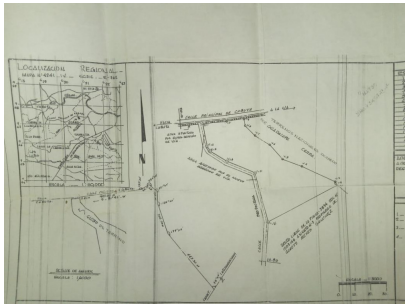

Terreno en venta ubicado en Cabuya de Chame

\$985,000

Ref: 22084

Cabuya, Cabuya, Chame

TERRENO CERCA DE LA VÍA TRANSTMICA CERCA DE ZONAS DE PLAYAS, ES UN AMBIENTE NATURAL DONDE PODRÁ CONSTRUIR SU VIVIENDA DE PRINCIPAL O DE CAMPO. CON INCREIBLE ESPACIO PARA AREA SOCIA. NO PIERDA LA OPORTUNIDAD DE COMPRAR AL MEJOR PRECIO NEGOCIABLE.

servmor

Telephone: +507 2022121

Email:
info@servmorrealty.com

Gallery

Property Description

Location: Cabuya, Cabuya, Chame, Spain

TERRENO CERCA DE LA VÍA TRANSTMICA CERCA DE ZONAS DE PLAYAS, ES UN AMBIENTE NATURAL DONDE PODRÁ CONSTRUIR SU VIVIENDA DE PRINCIPAL O DE CAMPO. CON INCREIBLE ESPACIO PARA AREA SOCIA. NO PIERDA LA OPORTUNIDAD DE COMPRAR AL MEJOR PRECIO NEGOCIABLE.

servmor

Telephone: +507 2022121

Email:

info@servmorrealty.com

Additional Info

En venta	Type: Lot	Land Area: 53490.77 sq m
Recámaras:	Baños:	Baños de visita:
Estacionamientos:	Nivel De Estacionami:	Mantenimiento:
Tipo De Aire Acondicionado	Tipo Agua	Zonificación
Mantenimiento Incluye	Land Size : 53490	77 sq m