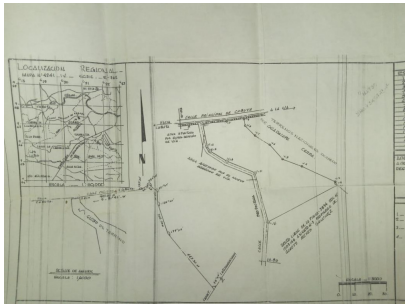

Terreno en venta ubicado en Cabuya de Chame

\$985,000

Ref: 22084

Cabuya, Cabuya, Chame

TERRENO CERCA DE LA VÍA TRANSTMICA CERCA DE ZONAS DE PLAYAS, ES UN AMBIENTE NATURAL DONDE PODRÁ CONSTRUIR SU VIVIENDA DE PRINCIPAL O DE CAMPO. CON INCREIBLE ESPACIO PARA AREA SOCIA. NO PIERDA LA OPORTUNIDAD DE COMPRAR AL MEJOR PRECIO NEGOCIABLE.

servmor

Telephone: +507 2022121

Email:
info@servmorrealty.com

Gallery

Property Description

Location: Cabuya, Cabuya, Chame, Spain

TERRENO CERCA DE LA VÍA TRANSTMICA CERCA DE ZONAS DE PLAYAS, ES UN AMBIENTE NATURAL DONDE PODRÁ CONSTRUIR SU VIVIENDA DE PRINCIPAL O DE CAMPO. CON INCREIBLE ESPACIO PARA AREA SOCIA. NO PIERDA LA OPORTUNIDAD DE COMPRAR AL MEJOR PRECIO NEGOCIABLE.

servmor

Telephone: +507 2022121

Email:

info@servmorrealty.com

Additional Info

En venta	Type: Lot	Land Area: 53490.77 sq m
Recámaras:	Baños:	Baños de visita:
Estacionamientos:	Mantenimiento:	Land Size : 53490
77 sq m		