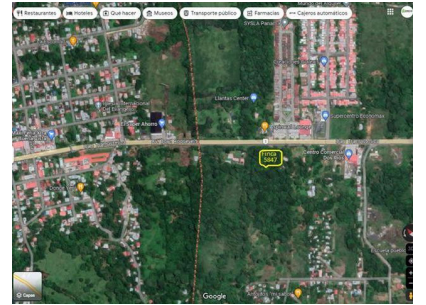

\$750,000

Ref: 22083

Buena Vista, Buena Vista, Colon

El globo del terreno esta ubicado sobre la carretera transistmica y presenta una forma geométrica rectangular con un frente de 100.00 metros lineales por la carretera transistmica y un fondo de 500.00 metros lineales, como punto de referencia esta a 800.00 metros lineales antes de la estación de policía de buena Vista.

servmor

Telephone: +507 2022121
Email:
info@servmorrealty.com

Gallery

Property Description

Location: Buena Vista, Buena Vista, Colon, Spain

El globo del terreno esta ubicado sobre la carretera transistmica y presenta una forma geométrica rectangular con un frente de 100.00 metros lineales por la carretera transistmica y un fondo de 500.00 metros lineales, como punto de referencia esta a 800.00 metros lineales antes de la estación de policía de buena Vista.