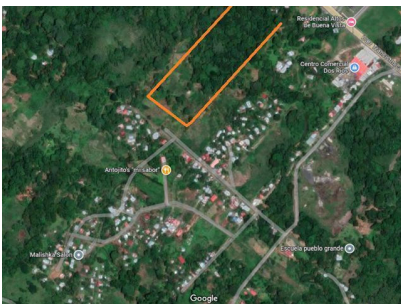

\$750,000

Ref: 22083

Buena Vista, Buena Vista, Colon

El globo del terreno esta ubicado sobre la carretera transistmica y presenta una forma geométrica rectangular con un frente de 100.00 metros lineales por la carretera transistmica y un fondo de 500.00 metros lineales, como punto de referencia esta a 800.00 metros lineales antes de la estación de policía de buena Vista.

servmor

Telephone: +507 2022121
Email:
info@servmorrealty.com

Gallery

Property Description

Location: Buena Vista, Buena Vista, Colon, Spain

El globo del terreno esta ubicado sobre la carretera transistmica y presenta una forma geométrica rectangular con un frente de 100.00 metros lineales por la carretera transistmica y un fondo de 500.00 metros lineales, como punto de referencia esta a 800.00 metros lineales antes de la estación de policía de buena Vista.