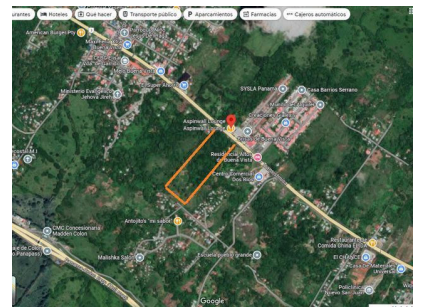

\$750,000

Ref: 22083

Buena Vista, Buena Vista, Colon

El globo del terreno esta ubicado sobre la carretera transistmica y presenta una forma geométrica rectangular con un frente de 100.00 metros lineales por la carretera transistmica y un fondo de 500.00 metros lineales, como punto de referencia esta a 800.00 metros lineales antes de la estación de policía de buena Vista.

servmor

Telephone: +507 2022121
Email:
info@servmorrealty.com

Gallery

Property Description

Location: Buena Vista, Buena Vista, Colon, Spain

El globo del terreno esta ubicado sobre la carretera transistmica y presenta una forma geométrica rectangular con un frente de 100.00 metros lineales por la carretera transistmica y un fondo de 500.00 metros lineales, como punto de referencia esta a 800.00 metros lineales antes de la estación de policía de buena Vista.