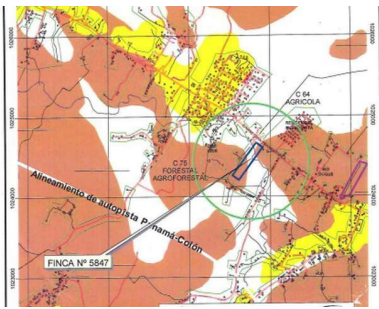

\$750,000

Ref: 22083

Buena Vista, Buena Vista, Colon

El globo del terreno esta ubicado sobre la carretera transistmica y presenta una forma geométrica rectangular con un frente de 100.00 metros lineales por la carretera transistmica y un fondo de 500.00 metros lineales, como punto de referencia esta a 800.00 metros lineales antes de la estación de policía de buena Vista.

servmor

Telephone: +507 2022121
Email:
info@servmorrealty.com

Gallery

Property Description

Location: Buena Vista, Buena Vista, Colon, Spain

El globo del terreno esta ubicado sobre la carretera transistmica y presenta una forma geométrica rectangular con un frente de 100.00 metros lineales por la carretera transistmica y un fondo de 500.00 metros lineales, como punto de referencia esta a 800.00 metros lineales antes de la estación de policía de buena Vista.