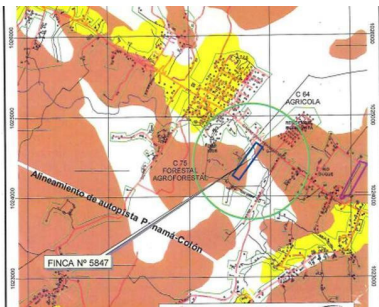

\$750,000

Ref: 22083

Buena Vista, Buena Vista, Colon

El globo del terreno esta ubicado sobre la carretera transistmica y presenta una forma geométrica rectangular con un frente de 100.00 metros lineales por la carretera transistmica y un fondo de 500.00 metros lineales, como punto de referencia esta a 800.00 metros lineales antes de la estación de policía de buena Vista.

servmor

Telephone: +507 2022121
Email:
info@servmorrealty.com

Gallery

Property Description

Location: Buena Vista, Buena Vista, Colon, Spain

El globo del terreno esta ubicado sobre la carretera transistmica y presenta una forma geométrica rectangular con un frente de 100.00 metros lineales por la carretera transistmica y un fondo de 500.00 metros lineales, como punto de referencia esta a 800.00 metros lineales antes de la estación de policía de buena Vista.