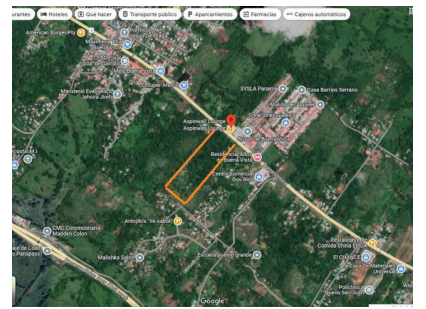

\$750,000

Ref: 22083

Buena Vista, Buena Vista, Colon

El globo del terreno esta ubicado sobre la carretera transistmica y presenta una forma geométrica rectangular con un frente de 100.00 metros lineales por la carretera transistmica y un fondo de 500.00 metros lineales, como punto de referencia esta a 800.00 metros lineales antes de la estación de policía de buena Vista.

servmor

Telephone: +507 2022121
Email:
info@servmorrealty.com

Gallery

Property Description

Location: Buena Vista, Buena Vista, Colon, Spain

El globo del terreno esta ubicado sobre la carretera transistmica y presenta una forma geométrica rectangular con un frente de 100.00 metros lineales por la carretera transistmica y un fondo de 500.00 metros lineales, como punto de referencia esta a 800.00 metros lineales antes de la estación de policía de buena Vista.