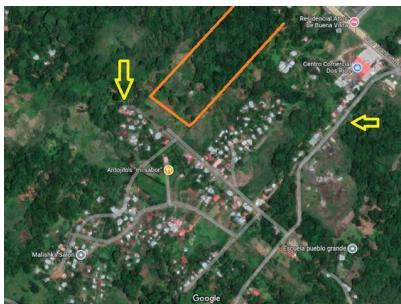

\$750,000

Ref: 22083

Buena Vista, Buena Vista, Colon

El globo del terreno esta ubicado sobre la carretera transistmica y presenta una forma geométrica rectangular con un frente de 100.00 metros lineales por la carretera transistmica y un fondo de 500.00 metros lineales, como punto de referencia esta a 800.00 metros lineales antes de la estación de policía de buena Vista.

servmor

Telephone: +507 2022121
Email:
info@servmorrealty.com

Gallery

Property Description

Location: Buena Vista, Buena Vista, Colon, Spain

El globo del terreno esta ubicado sobre la carretera transistmica y presenta una forma geométrica rectangular con un frente de 100.00 metros lineales por la carretera transistmica y un fondo de 500.00 metros lineales, como punto de referencia esta a 800.00 metros lineales antes de la estación de policía de buena Vista.