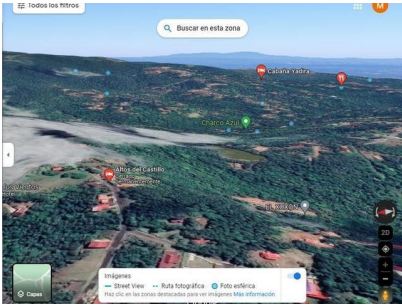

Venta de terreno En Altos de Cerro Azul, Panamá.

\$75,000

Ref: 22082

Ubicado en la via Quito, en el sector Catillo, Residencial de Cerro Azul, esta aproximadamente a 6.50 km de la garita de acceso a Cerro Azul, a 23 km de la carretera panamericana, a la altura del supermercado Super Extra. Cuenta con una superficie de 3,993.51 M2 , Servicios basicos como: calle de asfalto, agua potable, energia electrica, telefono y alumbrado publico.

servvmor

Telephone: +507 2022121

Email:

info@servvmorrealtv.com

Gallery

Property Description

Location: Spain

Ubicado en la via Quito, en el sector Catillo, Residencial de Cerro Azul, esta aproximadamente a 6.50 km de la garita de acceso a Cerro Azul, a 23 km de la carretera panamericana, a la altura del supermercado Super Extra. Cuenta con una superficie de 3,993.51 M2 , Servicios basicos como: calle de asfalto, agua potable, energia electrica,telefono y alumbrado publico.