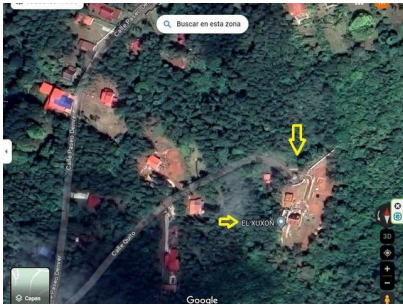

Venta de terreno En Altos de Cerro Azul, Panamá.

\$75,000

Ref: 22082

Ubicado en la via Quito, en el sector Catillo, Residencial de Cerro Azul, esta aproximadamente a 6.50 km de la garita de acceso a Cerro Azul, a 23 km de la carretera panamericana, a la altura del supermercado Super Extra. Cuenta con una superficie de 3,993.51 M2 , Servicios basicos como: calle de asfalto, agua potable, energia electrica, telefono y alumbrado publico.

servvmor

Telephone: +507 2022121

Email:

info@servvmorrealtv.com

Gallery

Property Description

Location: Spain

Ubicado en la via Quito, en el sector Catillo, Residencial de Cerro Azul, esta aproximadamente a 6.50 km de la garita de acceso a Cerro Azul, a 23 km de la carretera panamericana, a la altura del supermercado Super Extra. Cuenta con una superficie de 3,993.51 M2 , Servicios basicos como: calle de asfalto, agua potable, energia electrica,telefono y alumbrado publico.

servmor

Telephone: +507 2022121

Email:

info@servmorrealty.com

Additional Info

En venta	Type: Farm	Land Area: 3994 sq m
Recámaras:	Baños:	Baños de visita:
Estacionamientos:	Mantenimiento:	Land Size : 3994 sq m