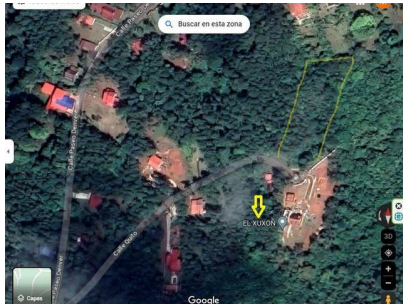

Venta de terreno En Altos de Cerro Azul, Panamá.

\$75,000

Ref: 22082

Ubicado en la via Quito, en el sector Catillo, Residencial de Cerro Azul, esta aproximadamente a 6.50 km de la garita de acceso a Cerro Azul, a 23 km de la carretera panamericana, a la altura del supermercado Super Extra. Cuenta con una superficie de 3,993.51 M2 , Servicios basicos como: calle de asfalto, agua potable, energia electrica, telefono y alumbrado publico.

servvmor

Telephone: +507 2022121

Email:

info@servvmorrealtv.com

Gallery

Property Description

Location: Spain

Ubicado en la via Quito, en el sector Catillo, Residencial de Cerro Azul, esta aproximadamente a 6.50 km de la garita de acceso a Cerro Azul, a 23 km de la carretera panamericana, a la altura del supermercado Super Extra. Cuenta con una superficie de 3,993.51 M2 , Servicios basicos como: calle de asfalto, agua potable, energia electrica,telefono y alumbrado publico.

servmor

Telephone: +507 2022121

Email:

info@servmorrealty.com

Additional Info

En venta	Type: Farm	Land Area: 3994 sq m
Recámaras:	Baños:	Baños de visita:
Estacionamientos:	Mantenimiento:	Land Size : 3994 sq m