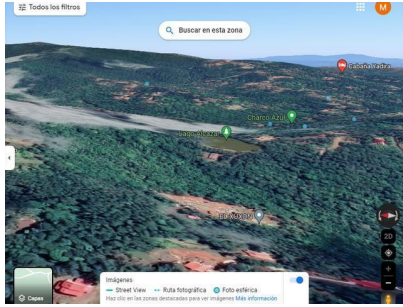

Venta de terreno En Altos de Cerro Azul, Panamá.

\$75,000

Ref: 22082

Ubicado en la via Quito, en el sector Catillo, Residencial de Cerro Azul, esta aproximadamente a 6.50 km de la garita de acceso a Cerro Azul, a 23 km de la carretera panamericana, a la altura del supermercado Super Extra. Cuenta con una superficie de 3,993.51 M2 , Servicios basicos como: calle de asfalto, agua potable, energia electrica, telefono y alumbrado publico.

servvmor

Telephone: +507 2022121

Email:

info@servvmorrealtv.com

Gallery

Property Description

Location: Spain

Ubicado en la via Quito, en el sector Catillo, Residencial de Cerro Azul, esta aproximadamente a 6.50 km de la garita de acceso a Cerro Azul, a 23 km de la carretera panamericana, a la altura del supermercado Super Extra. Cuenta con una superficie de 3,993.51 M2 , Servicios basicos como: calle de asfalto, agua potable, energia electrica,telefono y alumbrado publico.