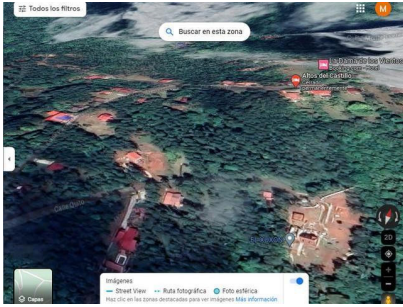

Venta de terreno En Altos de Cerro Azul, Panamá.

\$75,000

Ref: 22082

Ubicado en la via Quito, en el sector Catillo, Residencial de Cerro Azul, esta aproximadamente a 6.50 km de la garita de acceso a Cerro Azul, a 23 km de la carretera panamericana, a la altura del supermercado Super Extra. Cuenta con una superficie de 3,993.51 M2 , Servicios basicos como: calle de asfalto, agua potable, energia electrica, telefono y alumbrado publico.

servvmor

Telephone: +507 2022121

Email:

info@servvmorrealtv.com

Gallery

Property Description

Location: Spain

Ubicado en la via Quito, en el sector Catillo, Residencial de Cerro Azul, esta aproximadamente a 6.50 km de la garita de acceso a Cerro Azul, a 23 km de la carretera panamericana, a la altura del supermercado Super Extra. Cuenta con una superficie de 3,993.51 M2 , Servicios basicos como: calle de asfalto, agua potable, energia electrica,telefono y alumbrado publico.