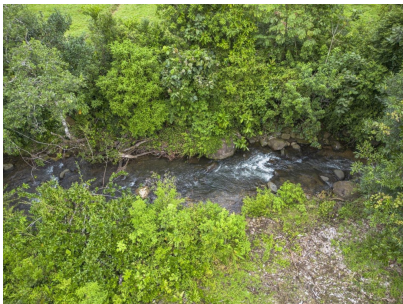

# \$138,000

Ref: 22070

Descubra esta oportunidad de desarrollo o enorme terreno para vivienda en venta en Residencial San Antonio, Potrerillos Abajo, Chiriquí. Residencial San Antonio es una comunidad de subdivisión planificada establecida. La comunidad está convenientemente ubicada a media hora de Boquete y David, Panamá. Se encuentra en una ubicación con un clima agradable a 2000 pies de altitud. La primera fase de San Antonio se ha vendido. El vendedor, que enfrenta una agenda apretada, ha optado por no desarrollar esta propiedad, originalmente pensada como la segunda fase de la comunidad de San Antonio. Ahora a la venta, puede ser dueño de esta fase 2 de San Antonio para que sirva como su propia propiedad de gran tamaño en la comunidad o para desarrollar. Otra opción es comprarla y mantenerla como inversión...

# Property Description

**Location:** Spain

Descubra esta oportunidad de desarrollo o enorme terreno para vivienda en venta en Residencial San Antonio, Potrerillos Abajo, Chiriquí. Residencial San Antonio es una comunidad de subdivisión planificada establecida. La comunidad está convenientemente ubicada a media hora de Boquete y David, Panamá. Se encuentra en una ubicación con un clima agradable a 2000 pies de altitud. La primera fase de San Antonio se ha vendido. El vendedor, que enfrenta una agenda apretada, ha optado por no desarrollar esta propiedad, originalmente pensada como la segunda fase de la comunidad de San Antonio. Ahora a la venta, puede ser dueño de esta fase 2 de San Antonio para que sirva como su propia propiedad de gran tamaño en la comunidad o para desarrollar. Otra opción es comprarla y mantenerla como inversión para el futuro.