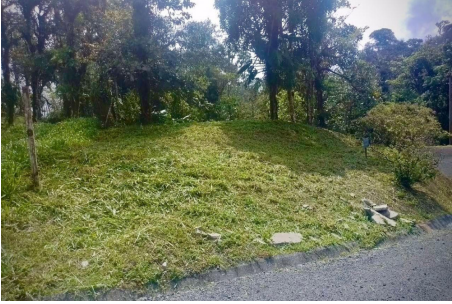

## **Venta de Lote 91 Anexo La Rioca, La Laguna, Altos del María**

# **\$70,000**

**Ref: 22054**

Venta de Lote 91, La Laguna, Altos del María, San Carlos. 161; Oportunidad única! Lote en Altos del María Te presentamos un exclusivo lote de 1,059m<sup>2</sup>; ubicado en Anexo La Rioca, La Laguna, dentro del prestigioso desarrollo residencial Altos del María, en el Distrito de San Carlos. Este terreno es el lugar ideal para construir la casa de tus sueños, rodeado de la belleza natural que solo las montañas de Panamá pueden ofrecer. Altos del María es una comunidad cerrada con un ambiente tranquilo, alejado del bullicio de la ciudad, donde podrás disfrutar del aire fresco y puro, así como de increíbles vistas a las montañas y paisajes exuberantes. El lote se encuentra cerca de La Laguna, una de las zonas más deseadas por su serenidad y la conexión directa con la naturaleza. El terreno tiene el ta...