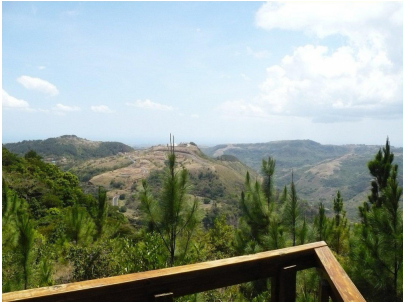

# **\$70,000**

**Ref: 22054**

Venta de Lote 91, La Laguna, Altos del María, San Carlos. 161; Oportunidad única! Lote en Altos del María Te presentamos un exclusivo lote de 1,059m<sup>2</sup>; ubicado en Anexo La Rioca, La Laguna, dentro del prestigioso desarrollo residencial Altos del María, en el Distrito de San Carlos. Este terreno es el lugar ideal para construir la casa de tus sueños, rodeado de la belleza natural que solo las montañas de Panamá pueden ofrecer. Altos del María es una comunidad cerrada con un ambiente tranquilo, alejado del bullicio de la ciudad, donde podrás disfrutar del aire fresco y puro, así como de increíbles vistas a las montañas y paisajes exuberantes. El lote se encuentra cerca de La Laguna, una de las zonas más deseadas por su serenidad y la conexión directa con la naturaleza. El terreno tiene el ta...

# Gallery