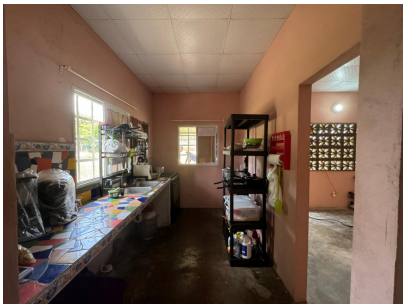

Casa y lote de 1589.25 mt2 frente a Coronado

\$89,000

Ref: 22047

En Venta: Gran Terreno Esquinero con Casa en Coronado Este amplio terreno plano en esquina cuenta con una acogedora casa que incluye: Sala-comedor integrada Cocina 1 baño 2 habitaciones Terraza 161;Lista para remodelar y darle tu toque personal! A solo 5 minutos caminando del centro de Coronado y a 10 minutos de las playas. Esta propiedad tiene un enorme potencial, ya sea como casa de vacaciones o inversión futura. 161;Se encuentra en remate! 161;No pierdas la oportunidad de tener tu casa ideal cerca de todo!

servmor

Telephone: +507 2022121
Email:
info@servmorrealty.com

Gallery

Property Description

Location: Spain

En Venta: Gran Terreno Esquinero con Casa en Coronado Este amplio terreno plano en esquina cuenta con una acogedora casa que incluye: Sala-comedor integrada Cocina 1 baño 2 habitaciones Terraza 161;Lista para remodelar y darle tu toque personal! A solo 5 minutos caminando del centro de Coronado y a 10 minutos de las playas. Esta propiedad tiene un enorme potencial, ya sea como casa de vacaciones o inversión futura. 161;Se encuentra en remate! 161;No pierdas la oportunidad de tener tu casa ideal cerca de todo!