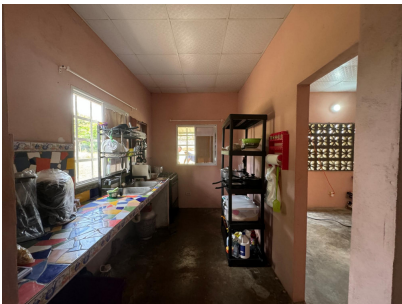

Casa y lote de 1589.25 mt2 frente a Coronado

\$89,000

Ref: 22047

En Venta: Gran Terreno Esquinero con Casa en Coronado Este amplio terreno plano en esquina cuenta con una acogedora casa que incluye: Sala-comedor integrada Cocina 1 baño 2 habitaciones Terraza 161;Lista para remodelar y darle tu toque personal! A solo 5 minutos caminando del centro de Coronado y a 10 minutos de las playas. Esta propiedad tiene un enorme potencial, ya sea como casa de vacaciones o inversión futura. 161;Se encuentra en remate! 161;No pierdas la oportunidad de tener tu casa ideal cerca de todo!

servmor

Telephone: +507 2022121

Email:
info@servmorrealty.com

Gallery

Property Description

Location: Spain

En Venta: Gran Terreno Esquinero con Casa en Coronado Este amplio terreno plano en esquina cuenta con una acogedora casa que incluye: Sala-comedor integrada Cocina 1 baño 2 habitaciones Terraza 161;Lista para remodelar y darle tu toque personal! A solo 5 minutos caminando del centro de Coronado y a 10 minutos de las playas. Esta propiedad tiene un enorme potencial, ya sea como casa de vacaciones o inversión futura. 161;Se encuentra en remate! 161;No pierdas la oportunidad de tener tu casa ideal cerca de todo!