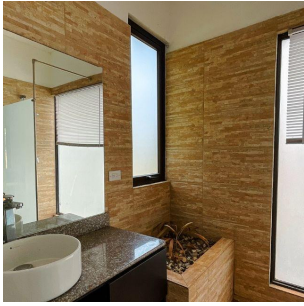

Gallery

servmor

Telephone: +507 2022121
Email: info@servmorrealty.com