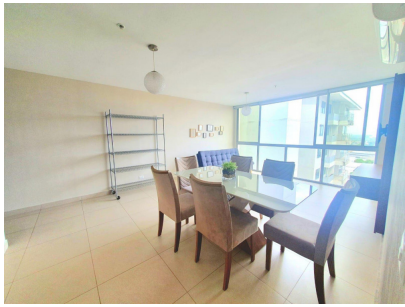

VENTA DE APARTAMENTO EN PH ALTATERRA EL CRISOL

\$139,000

Ref: 22030

El Crisol, Jose Domingo Espinar, San Miguelito

*Apartamento en Venta en PH Altaterra161; Increíble Oportunidad! * Si estás buscando el hogar perfecto, 161;este apartamento de 83m178; en PH Altaterra lo tiene todo! Con 2 recámaras, 2 baños y 1 estacionamiento, este espacio está listo para que te mudes y comiences a disfrutar. *Por qué este apartamento es único:* - *Privacidad y confort:* Persianas en todas las ventanas y una película protectora en las ventanas de la sala que reduce el calor solar, manteniendo el ambiente fresco y agradable. - *Ahorro energético:* Equipado con línea blanca nueva con tecnología inverter para un consumo eficiente de energía. - *Comodidad moderna:* Calentador de agua a gas que abastece cocina y baños, además de un sistema de filtro que garantiza agua pura en todo momento. *Ubicación privilegiada:* A solo un...

servvmor

Telephone: +507 2022121

Email:

info@servvmorrealtv.com

Gallery

Property Description

Location: El Crisol, Jose Domingo Espinar, San Miguelito, Spain

*Apartamento en Venta en PH Altaterra 161; Increíble Oportunidad! * Si estás buscando el hogar perfecto, 161; este apartamento de 83m² en PH Altaterra lo tiene todo! Con 2 recámaras, 2 baños y 1 estacionamiento, este espacio está listo para que te mudes y comiences a disfrutar. *Por qué este apartamento es único:* - *Privacidad y confort:* Persianas en todas las ventanas y una película protectora en las ventanas de la sala que reduce el calor solar, manteniendo el ambiente fresco y agradable. - *Ahorro energético:* Equipado con línea blanca nueva con tecnología inverter para un consumo eficiente de energía. - *Comodidad moderna:* Calentador de agua a gas que abastece cocina y baños, además de un sistema de filtro que garantiza agua pura en todo momento.