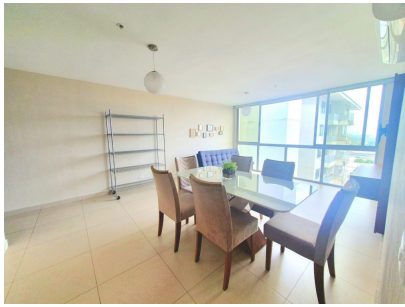

Gallery

Telephone: +507 2022121
Email: info@servmorrealty.com

servmor