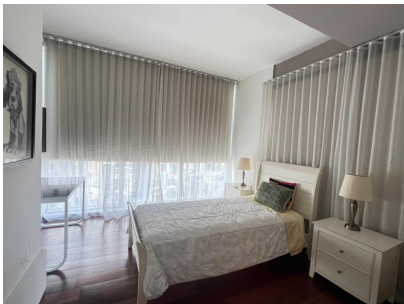

PH ARTS & YOO

\$799,000

Ref: 22026

Hermoso apartamento en el PH Yoo Penthouse en el corazón de la ciudad de Panamá, una avenida espectacular que bordea el mar y ofrece unas magníficas vistas, el edificio de 56 pisos con arquitectura por Bettis-Tarazi domina el paisaje, un sin fin de amenidades y restaurantes.

servmor

Telephone: +507 2022121
Email:
info@servmorrealty.com

Gallery

Property Description

Location: Spain

Hermoso apartamento en el PH Yoo Penthouse en el corazón de la ciudad de Panamá, una avenida espectacular que bordea el mar y ofrece unas magníficas vistas, el edificio de 56 pisos con arquitectura por Bettis-Tarazi domina el paisaje, un sin fin de amenidades y restaurantes.