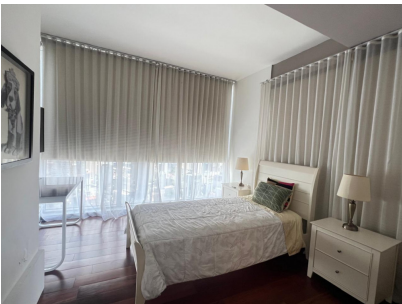

PH ARTS & YOO

\$750,000

Ref: 22026

Hermoso apartamento en el PH Yoo Penthouse en el corazón de la ciudad de Panamá, una avenida espectacular que bordea el mar y ofrece unas magníficas vistas, el edificio de 56 pisos con arquitectura por Bettis-Tarazi domina el paisaje, un sin fin de amenidades y restaurantes.

servmor

Telephone: +507 2022121
Email:
info@servmorrealty.com

Gallery

Property Description

Location: Spain

Hermoso apartamento en el PH Yoo Penthouse en el corazón de la ciudad de Panamá, una avenida espectacular que bordea el mar y ofrece unas magníficas vistas, el edificio de 56 pisos con arquitectura por Bettis-Tarazi domina el paisaje, un sin fin de amenidades y restaurantes.