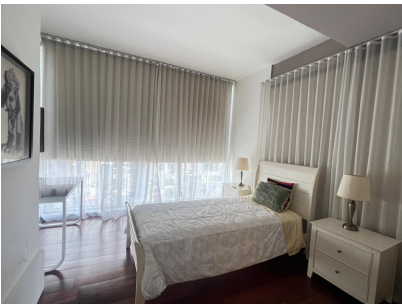

PH ARTS & YOO

\$799,000

Ref: 22026

Hermoso apartamento en el PH Yoo Penthouse en el corazón de la ciudad de Panamá, una avenida espectacular que bordea el mar y ofrece unas magníficas vistas, el edificio de 56 pisos con arquitectura por Bettis-Tarazi domina el paisaje, un sin fin de amenidades y restaurantes.

servmor

Telephone: +507 2022121
Email:
info@servmorrealty.com

Gallery

Property Description

Location: Spain

Hermoso apartamento en el PH Yoo Penthouse en el corazón de la ciudad de Panamá, una avenida espectacular que bordea el mar y ofrece unas magníficas vistas, el edificio de 56 pisos con arquitectura por Bettis-Tarazi domina el paisaje, un sin fin de amenidades y restaurantes.