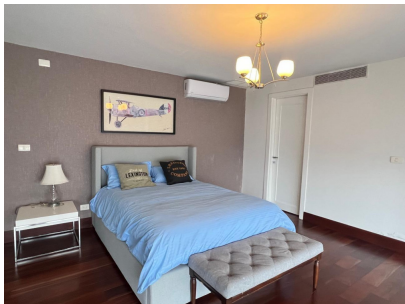

PH ARTS & YOO

\$799,000

Ref: 22026

Hermoso apartamento en el PH Yoo Penthouse en el corazón de la ciudad de Panamá, una avenida espectacular que bordea el mar y ofrece unas magníficas vistas, el edificio de 56 pisos con arquitectura por Bettis-Tarazi domina el paisaje, un sin fin de amenidades y restaurantes.

servmor

Telephone: +507 2022121
Email:
info@servmorrealty.com

Gallery

Property Description

Location: Spain

Hermoso apartamento en el PH Yoo Penthouse en el corazón de la ciudad de Panamá, una avenida espectacular que bordea el mar y ofrece unas magníficas vistas, el edificio de 56 pisos con arquitectura por Bettis-Tarazi domina el paisaje, un sin fin de amenidades y restaurantes.