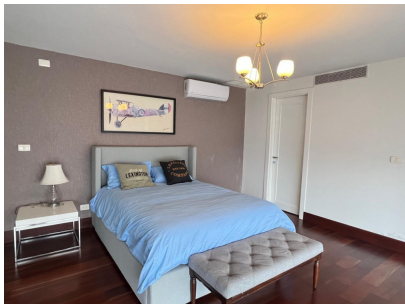

PH ARTS & YOO

\$750,000

Ref: 22026

Hermoso apartamento en el PH Yoo Penthouse en el corazón de la ciudad de Panamá, una avenida espectacular que bordea el mar y ofrece unas magníficas vistas, el edificio de 56 pisos con arquitectura por Bettis-Tarazi domina el paisaje, un sin fin de amenidades y restaurantes.

servmor

Telephone: +507 2022121
Email:
info@servmorrealty.com

Gallery

Property Description

Location: Spain

Hermoso apartamento en el PH Yoo Penthouse en el corazón de la ciudad de Panamá, una avenida espectacular que bordea el mar y ofrece unas magníficas vistas, el edificio de 56 pisos con arquitectura por Bettis-Tarazi domina el paisaje, un sin fin de amenidades y restaurantes.