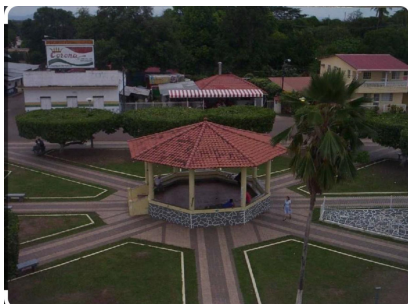

Vendo casa en Pocrí de Aguadulce

\$130,000

Ref: 22022

Dos terrenos y una casa construida en terreno forma rectangular, costa de 3 recámaras, ademas cuenta un anexo con 1 recámara, 1 baño, sala-comodor,

servmor

Telephone: +507 2022121

Email:

info@servmorrealty.com

Gallery

Property Description

Location: Spain

Dos terrenos y una casa construida en terreno forma rectangular, costa de 3 recámaras, ademas cuenta un anexo con 1 recámara, 1 baño, sala-comodor,