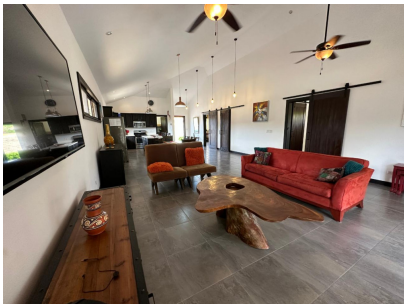

Gallery

Telephone: +507 2022121
Email:
info@servmorrealty.com

servmor