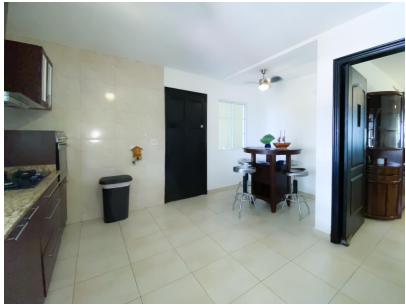

Gallery

Telephone: +507 2022121
Email:
info@servmorrealty.com

servmor