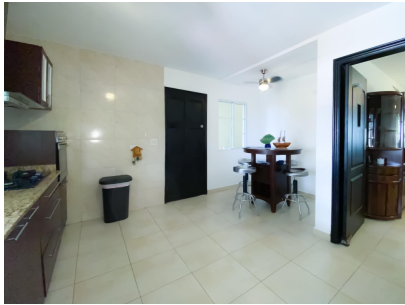

Gallery

Telephone: +507 2022121
Email: info@servmorrealty.com

servmor