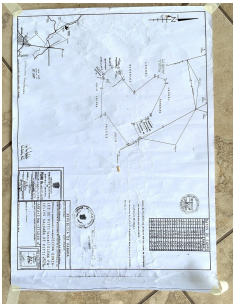

Tres lotes de terreno en venta cerca de Dolega, Boquete

\$140,000

Ref: 22013

191; Sueña con un hermoso terreno para usted, su familia y tal vez un caballo o dos? 191; Una que sea accesible en coche sedán y donde pueda construir su casa más quizás una cabaña o dos o cinco para sus invitados? 191; Uno atravesado por un arroyo estacional? 161; Aquí lo tiene! La propiedad entera en el pueblo de Las Cañas cubre casi cinco hectáreas y media, y la dividiremos en tres para usted de modo que cada una mida un poco menos de dos hectáreas. Estamos abiertos a la venta de todo el lote, si necesita más espacio. La electricidad y el agua están disponibles en el borde de la propiedad. Dolega es de 5 minutos en coche, 15 minutos y Boquete una fácil media hora en coche. Y si prefiere el autobús - se detiene a pocos metros de la propiedad. Los precios son muy atractivos en \$ 8 por metro c...

servmor

Telephone: +507 2022121

Email:
info@servmorrealty.com

Gallery

Property Description

Location: Spain

191;Sueña con un hermoso terreno para usted, su familia y tal vez un caballo o dos? 191;Una que sea accesible en coche sedán y donde pueda construir su casa más quizás una cabaña o dos o cinco para sus invitados? 191;Uno atravesado por un arroyo estacional? 161;Aquí lo tiene! La propiedad entera en el pueblo de Las Cañas cubre casi cinco hectáreas y media, y la dividiremos en tres para usted de modo que cada una mida un poco menos de dos hectáreas. Estamos abiertos a la venta de todo el lote, si necesita más espacio. La electricidad y el agua están disponibles en el borde de la propiedad. Dolega es de 5 minutos en coche, 15 minutos y Boquete una fácil media hora en coche. Y si prefiere el autobús - se detiene a pocos metros de la propiedad. Los precios son muy atractivos en \$ 8 por metro cuadrado, que le da casi dos hectáreas por \$ 140.000 o \$ 420.000 para toda la propiedad.