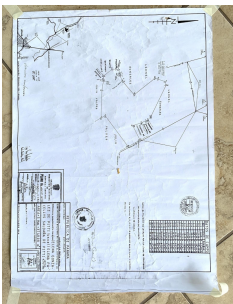

# \$140,000

Ref: 22013

191; Sueña con un hermoso terreno para usted, su familia y tal vez un caballo o dos? 191; Una que sea accesible en coche sedán y donde pueda construir su casa más quizás una cabaña o dos o cinco para sus invitados? 191; Uno atravesado por un arroyo estacional? 161; Aquí lo tiene! La propiedad entera en el pueblo de Las Cañas cubre casi cinco hectáreas y media, y la dividiremos en tres para usted de modo que cada una mida un poco menos de dos hectáreas. Estamos abiertos a la venta de todo el lote, si necesita más espacio. La electricidad y el agua están disponibles en el borde de la propiedad. Dolega es de 5 minutos en coche, 15 minutos y Boquete una fácil media hora en coche. Y si prefiere el autobús - se detiene a pocos metros de la propiedad. Los precios son muy atractivos en \$ 8 por metro c...

# Property Description

**Location:** Spain

191;Sueña con un hermoso terreno para usted, su familia y tal vez un caballo o dos? 191;Una que sea accesible en coche sedán y donde pueda construir su casa más quizás una cabaña o dos o cinco para sus invitados? 191;Uno atravesado por un arroyo estacional? 161;Aquí lo tiene! La propiedad entera en el pueblo de Las Cañas cubre casi cinco hectáreas y media, y la dividiremos en tres para usted de modo que cada una mida un poco menos de dos hectáreas. Estamos abiertos a la venta de todo el lote, si necesita más espacio. La electricidad y el agua están disponibles en el borde de la propiedad. Dolega es de 5 minutos en coche, 15 minutos y Boquete una fácil media hora en coche. Y si prefiere el autobús - se detiene a pocos metros de la propiedad. Los precios son muy atractivos en \$ 8 por metro cuadrado, que le da casi dos hectáreas por \$ 140.000 o \$ 420.000 para toda la propiedad.